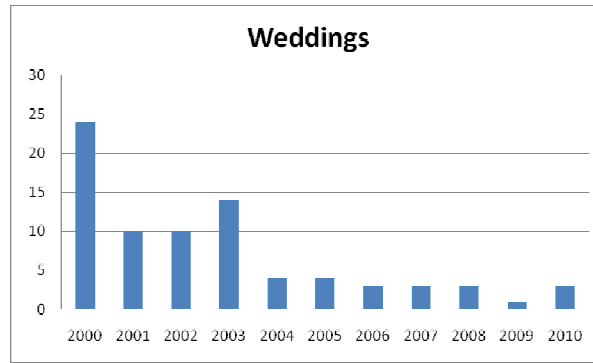

Saint Pius X

<u>Year</u>	<u>Reg. Parishioners</u>	<u>Baptisms</u>	<u>First Eucharist</u>	<u>Weddings</u>	<u>Funerals</u>
2000	3213	43	10	24	27
2001	3001	75	63	10	28
2002	2173	48	69	10	24
2003	2133	57	59	14	28
2004	2592	53	63	4	42
2005	2552	37	67	4	23
2006	2614	31	69	3	26
2007	2706	39	44	3	36
2008	2787	39	43	3	41
2009	2494	21	44	1	37
2010	2274	27	33	3	28