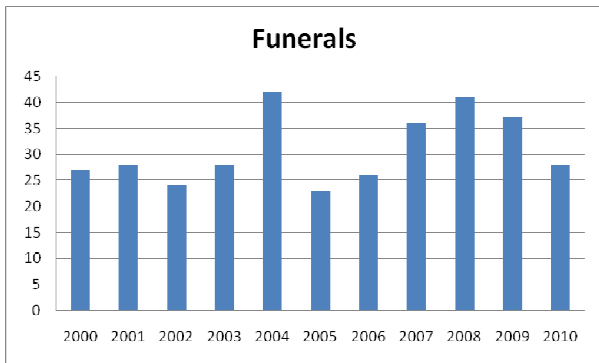

Saint Pius X

<u>Year</u>	<u>Reg. Parishioners</u>	<u>Baptisms</u>	<u>First Eucharist</u>	<u>Weddings</u>	<u>Funerals</u>
2000	3213	43	10	24	27
2001	3001	75	63	10	28
2002	2173	48	69	10	24
2003	2133	57	59	14	28
2004	2592	53	63	4	42
2005	2552	37	67	4	23
2006	2614	31	69	3	26
2007	2706	39	44	3	36
2008	2787	39	43	3	41
2009	2494	21	44	1	37
2010	2274	27	33	3	28