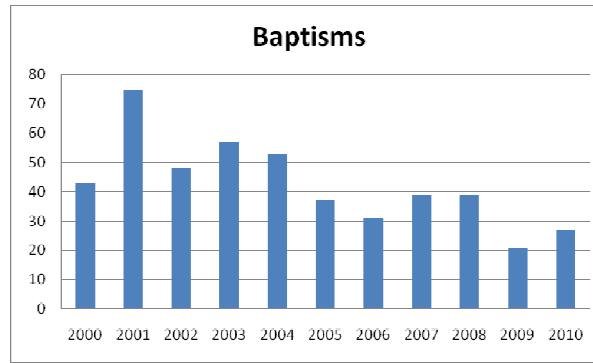

Saint Pius X

<u>Year</u>	<u>Reg. Parishioners</u>	<u>Baptisms</u>	<u>First Eucharist</u>	<u>Weddings</u>	<u>Funerals</u>
2000	3213	43	10	24	27
2001	3001	75	63	10	28
2002	2173	48	69	10	24
2003	2133	57	59	14	28
2004	2592	53	63	4	42
2005	2552	37	67	4	23
2006	2614	31	69	3	26
2007	2706	39	44	3	36
2008	2787	39	43	3	41
2009	2494	21	44	1	37
2010	2274	27	33	3	28