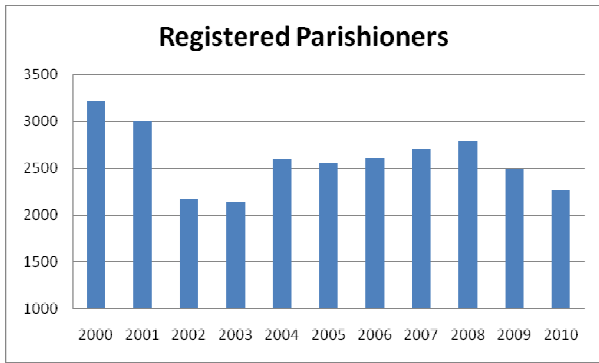

Saint Pius X

<u>Year</u>	<u>Reg. Parishioners</u>	<u>Baptisms</u>	<u>First Eucharist</u>	<u>Weddings</u>	<u>Funerals</u>
2000	3213	43	10	24	27
2001	3001	75	63	10	28
2002	2173	48	69	10	24
2003	2133	57	59	14	28
2004	2592	53	63	4	42
2005	2552	37	67	4	23
2006	2614	31	69	3	26
2007	2706	39	44	3	36
2008	2787	39	43	3	41
2009	2494	21	44	1	37
2010	2274	27	33	3	28