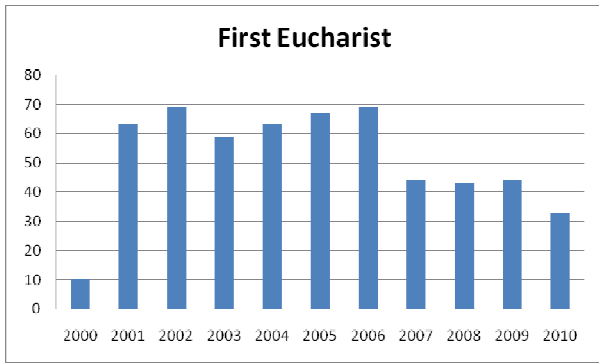

Saint Pius X

<u>Year</u>	<u>Reg. Parishioners</u>	<u>Baptisms</u>	<u>First Eucharist</u>	<u>Weddings</u>	<u>Funerals</u>
2000	3213	43	10	24	27
2001	3001	75	63	10	28
2002	2173	48	69	10	24
2003	2133	57	59	14	28
2004	2592	53	63	4	42
2005	2552	37	67	4	23
2006	2614	31	69	3	26
2007	2706	39	44	3	36
2008	2787	39	43	3	41
2009	2494	21	44	1	37
2010	2274	27	33	3	28