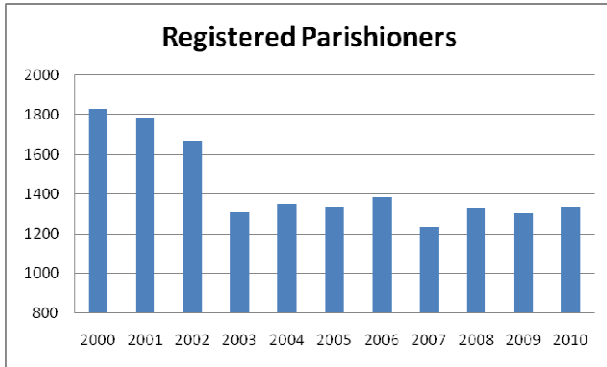

Sacred Heart

<u>Year</u>	<u>Reg. Parishioners</u>	<u>Baptisms</u>	<u>First Eucharist</u>	<u>Weddings</u>	<u>Funerals</u>
2000	1829	46	41	34	20
2001	1783	57	23	52	16
2002	1669	54	17	38	13
2003	1309	38	16	24	11
2004	1352	30	14	12	8
2005	1336	35	9	20	10
2006	1382	26	23	16	11
2007	1232	23	14	23	8
2008	1331	29	11	16	6
2009	1307	18	0	9	14
2010	1333	29	27	15	17