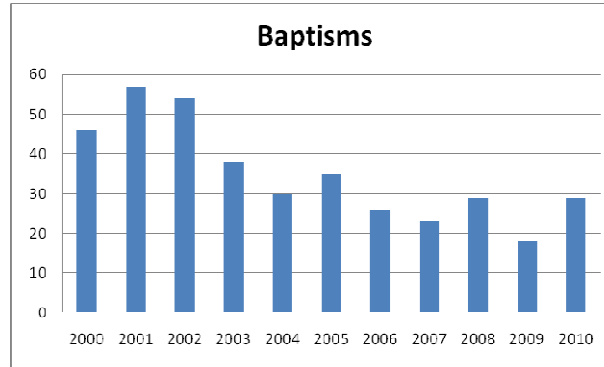

Sacred Heart

<u>Year</u>	<u>Reg. Parishioners</u>	<u>Baptisms</u>	<u>First Eucharist</u>	<u>Weddings</u>	<u>Funerals</u>
2000	1829	46	41	34	20
2001	1783	57	23	52	16
2002	1669	54	17	38	13
2003	1309	38	16	24	11
2004	1352	30	14	12	8
2005	1336	35	9	20	10
2006	1382	26	23	16	11
2007	1232	23	14	23	8
2008	1331	29	11	16	6
2009	1307	18	0	9	14
2010	1333	29	27	15	17