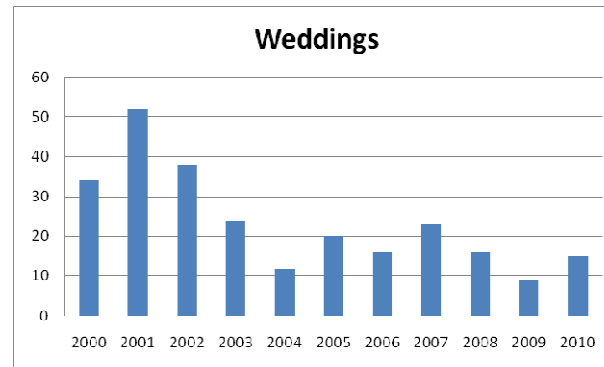

Sacred Heart

<u>Year</u>	<u>Reg. Parishioners</u>	<u>Baptisms</u>	<u>First Eucharist</u>	<u>Weddings</u>	<u>Funerals</u>
2000	1829	46	41	34	20
2001	1783	57	23	52	16
2002	1669	54	17	38	13
2003	1309	38	16	24	11
2004	1352	30	14	12	8
2005	1336	35	9	20	10
2006	1382	26	23	16	11
2007	1232	23	14	23	8
2008	1331	29	11	16	6
2009	1307	18	0	9	14
2010	1333	29	27	15	17