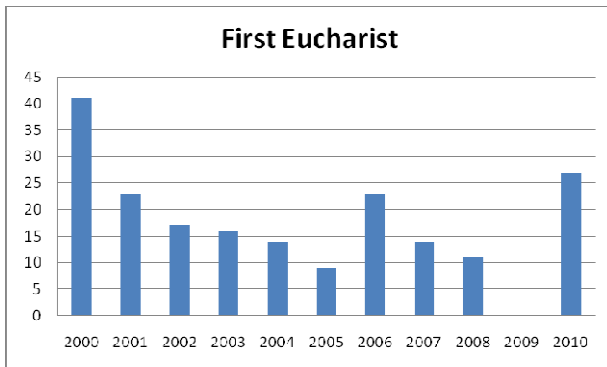

Sacred Heart

<u>Year</u>	<u>Reg. Parishioners</u>	<u>Baptisms</u>	<u>First Eucharist</u>	<u>Weddings</u>	<u>Funerals</u>
2000	1829	46	41	34	20
2001	1783	57	23	52	16
2002	1669	54	17	38	13
2003	1309	38	16	24	11
2004	1352	30	14	12	8
2005	1336	35	9	20	10
2006	1382	26	23	16	11
2007	1232	23	14	23	8
2008	1331	29	11	16	6
2009	1307	18	0	9	14
2010	1333	29	27	15	17