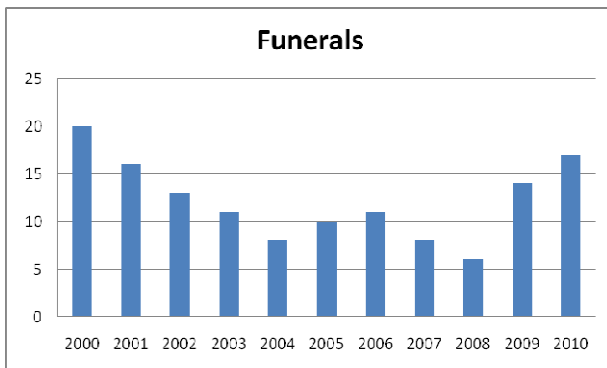

Sacred Heart

<u>Year</u>	<u>Reg. Parishioners</u>	<u>Baptisms</u>	<u>First Eucharist</u>	<u>Weddings</u>	<u>Funerals</u>
2000	1829	46	41	34	20
2001	1783	57	23	52	16
2002	1669	54	17	38	13
2003	1309	38	16	24	11
2004	1352	30	14	12	8
2005	1336	35	9	20	10
2006	1382	26	23	16	11
2007	1232	23	14	23	8
2008	1331	29	11	16	6
2009	1307	18	0	9	14
2010	1333	29	27	15	17