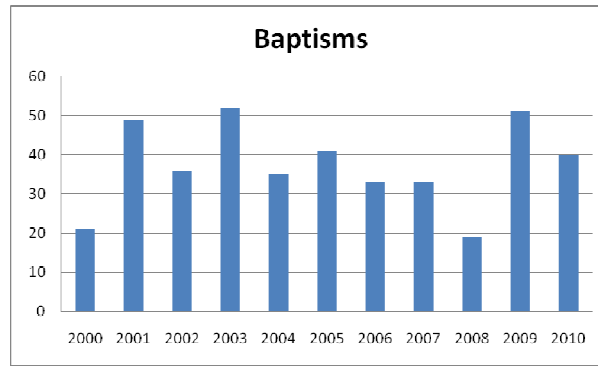

Holy Trinity

<u>Year</u>	<u>Reg. Parishioners</u>	<u>Baptisms</u>	<u>First Eucharist</u>	<u>Weddings</u>	<u>Funerals</u>
2000	2129	21	30	7	31
2001	2117	49	30	6	32
2002	2314	36	19	5	26
2003	1032	52	52	11	18
2004	1072	35	34	4	40
2005	1089	41	36	8	39
2006	1141	33	24	4	31
2007	2026	33	32	4	22
2008	2266	19	28	5	17
2009	2321	51	43	3	22
2010	2247	40	8	5	18