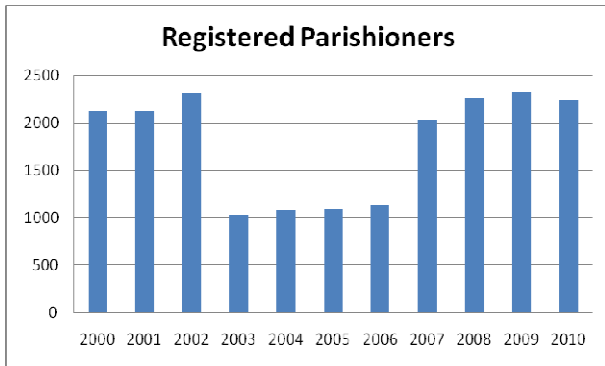

Holy Trinity

<u>Year</u>	<u>Reg. Parishioners</u>	<u>Baptisms</u>	<u>First Eucharist</u>	<u>Weddings</u>	<u>Funerals</u>
2000	2129	21	30	7	31
2001	2117	49	30	6	32
2002	2314	36	19	5	26
2003	1032	52	52	11	18
2004	1072	35	34	4	40
2005	1089	41	36	8	39
2006	1141	33	24	4	31
2007	2026	33	32	4	22
2008	2266	19	28	5	17
2009	2321	51	43	3	22
2010	2247	40	8	5	18