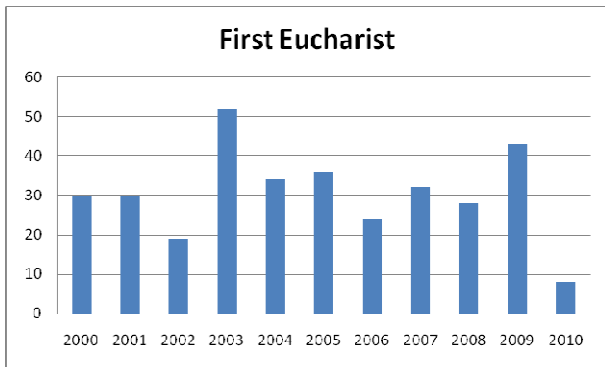

Holy Trinity

<u>Year</u>	<u>Reg. Parishioners</u>	<u>Baptisms</u>	<u>First Eucharist</u>	<u>Weddings</u>	<u>Funerals</u>
2000	2129	21	30	7	31
2001	2117	49	30	6	32
2002	2314	36	19	5	26
2003	1032	52	52	11	18
2004	1072	35	34	4	40
2005	1089	41	36	8	39
2006	1141	33	24	4	31
2007	2026	33	32	4	22
2008	2266	19	28	5	17
2009	2321	51	43	3	22
2010	2247	40	8	5	18