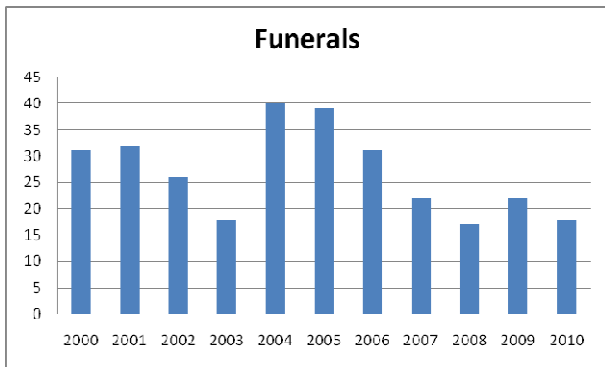

Holy Trinity

<u>Year</u>	<u>Reg. Parishioners</u>	<u>Baptisms</u>	<u>First Eucharist</u>	<u>Weddings</u>	<u>Funerals</u>
2000	2129	21	30	7	31
2001	2117	49	30	6	32
2002	2314	36	19	5	26
2003	1032	52	52	11	18
2004	1072	35	34	4	40
2005	1089	41	36	8	39
2006	1141	33	24	4	31
2007	2026	33	32	4	22
2008	2266	19	28	5	17
2009	2321	51	43	3	22
2010	2247	40	8	5	18