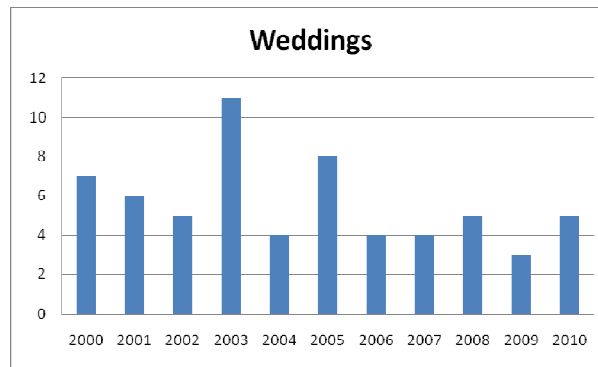

Holy Trinity

<u>Year</u>	<u>Reg. Parishioners</u>	<u>Baptisms</u>	<u>First Eucharist</u>	<u>Weddings</u>	<u>Funerals</u>
2000	2129	21	30	7	31
2001	2117	49	30	6	32
2002	2314	36	19	5	26
2003	1032	52	52	11	18
2004	1072	35	34	4	40
2005	1089	41	36	8	39
2006	1141	33	24	4	31
2007	2026	33	32	4	22
2008	2266	19	28	5	17
2009	2321	51	43	3	22
2010	2247	40	8	5	18