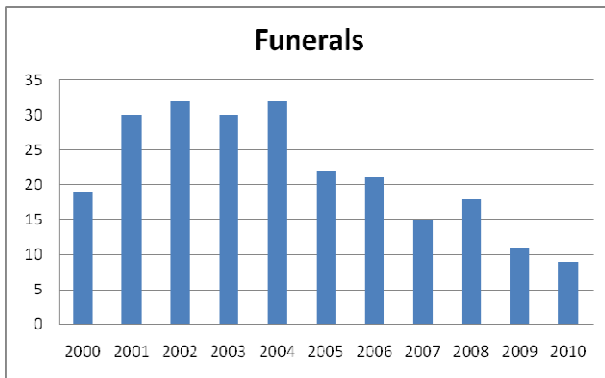

Christ the King

<u>Year</u>	<u>Reg. Parishioners</u>	<u>Baptisms</u>	<u>First Eucharist</u>	<u>Weddings</u>	<u>Funerals</u>
2000	1741	29	25	5	19
2001	1810	22	31	5	30
2002	1561	34	26	3	32
2003	1468	18	31	4	30
2004	1445	38	32	8	32
2005	1497	28	30	6	22
2006	1558	35	29	10	21
2007	1281	20	17	4	15
2008	1386	26	25	4	18
2009	1390	18	22	6	11
2010	1467	37	25	2	9