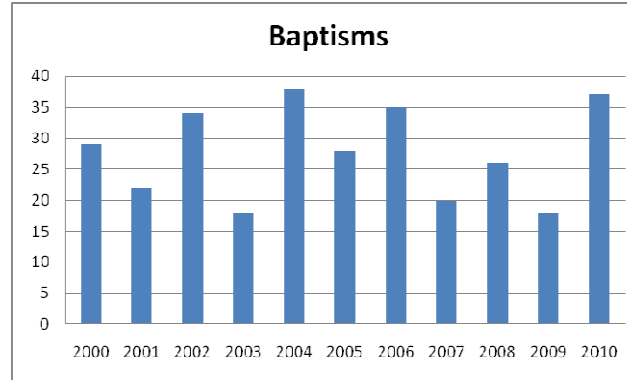

Christ the King

<u>Year</u>	<u>Reg. Parishioners</u>	<u>Baptisms</u>	<u>First Eucharist</u>	<u>Weddings</u>	<u>Funerals</u>
2000	1741	29	25	5	19
2001	1810	22	31	5	30
2002	1561	34	26	3	32
2003	1468	18	31	4	30
2004	1445	38	32	8	32
2005	1497	28	30	6	22
2006	1558	35	29	10	21
2007	1281	20	17	4	15
2008	1386	26	25	4	18
2009	1390	18	22	6	11
2010	1467	37	25	2	9