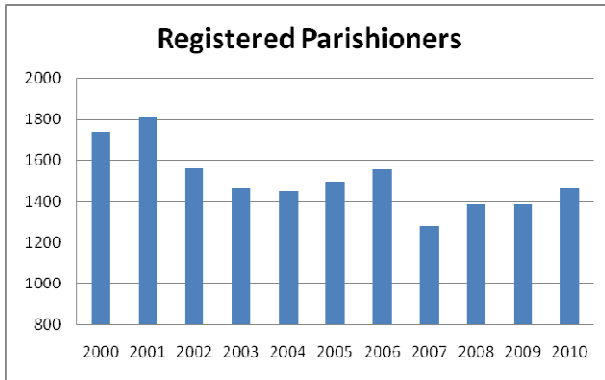

Christ the King

<u>Year</u>	<u>Reg. Parishioners</u>	<u>Baptisms</u>	<u>First Eucharist</u>	<u>Weddings</u>	<u>Funerals</u>
2000	1741	29	25	5	19
2001	1810	22	31	5	30
2002	1561	34	26	3	32
2003	1468	18	31	4	30
2004	1445	38	32	8	32
2005	1497	28	30	6	22
2006	1558	35	29	10	21
2007	1281	20	17	4	15
2008	1386	26	25	4	18
2009	1390	18	22	6	11
2010	1467	37	25	2	9