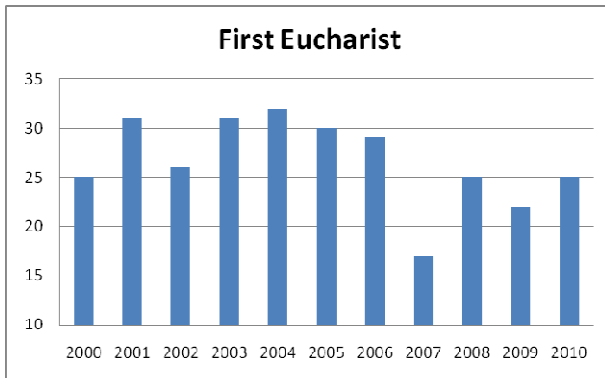

Christ the King

<u>Year</u>	<u>Reg. Parishioners</u>	<u>Baptisms</u>	<u>First Eucharist</u>	<u>Weddings</u>	<u>Funerals</u>
2000	1741	29	25	5	19
2001	1810	22	31	5	30
2002	1561	34	26	3	32
2003	1468	18	31	4	30
2004	1445	38	32	8	32
2005	1497	28	30	6	22
2006	1558	35	29	10	21
2007	1281	20	17	4	15
2008	1386	26	25	4	18
2009	1390	18	22	6	11
2010	1467	37	25	2	9