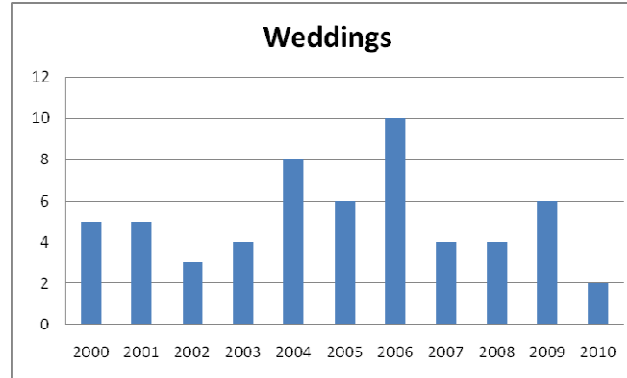

Christ the King

<u>Year</u>	<u>Reg. Parishioners</u>	<u>Baptisms</u>	<u>First Eucharist</u>	<u>Weddings</u>	<u>Funerals</u>
2000	1741	29	25	5	19
2001	1810	22	31	5	30
2002	1561	34	26	3	32
2003	1468	18	31	4	30
2004	1445	38	32	8	32
2005	1497	28	30	6	22
2006	1558	35	29	10	21
2007	1281	20	17	4	15
2008	1386	26	25	4	18
2009	1390	18	22	6	11
2010	1467	37	25	2	9