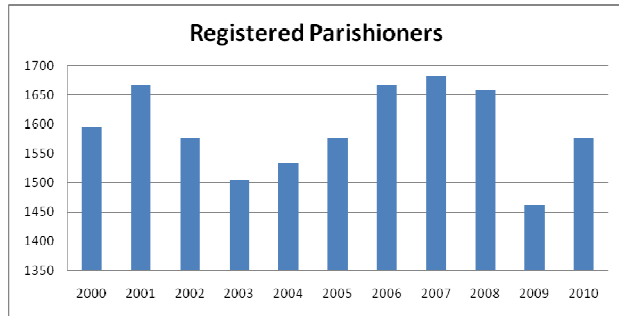

Basilica of St. Mary of the Immaculate Conception

<u>Year</u>	<u>Reg. Parishioners</u>	<u>Baptisms</u>	<u>First Eucharist</u>	<u>Weddings</u>	<u>Funerals</u>
2000	1595	24	21	17	46
2001	1667	19	29	6	26
2002	1576	43	21	8	21
2003	1505	30	15	4	26
2004	1533	21	17	16	21
2005	1578	13	9	10	21
2006	1668	17	10	6	22
2007	1682	8	13	4	26
2008	1659	19	13	2	18
2009	1462	30	13	4	17
2010	1576	17	4	6	19