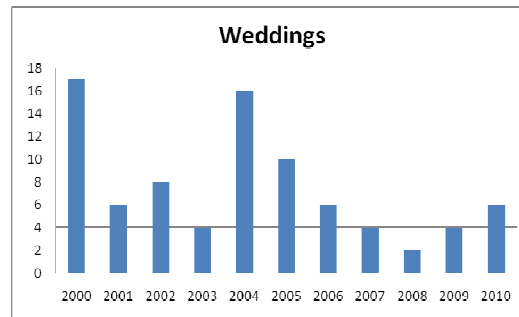

Basilica of St. Mary of the Immaculate Conception

<u>Year</u>	<u>Reg. Parishioners</u>	<u>Baptisms</u>	<u>First Eucharist</u>	<u>Weddings</u>	<u>Funerals</u>
2000	1595	24	21	17	46
2001	1667	19	29	6	26
2002	1576	43	21	8	21
2003	1505	30	15	4	26
2004	1533	21	17	16	21
2005	1578	13	9	10	21
2006	1668	17	10	6	22
2007	1682	8	13	4	26
2008	1659	19	13	2	18
2009	1462	30	13	4	17
2010	1576	17	4	6	19