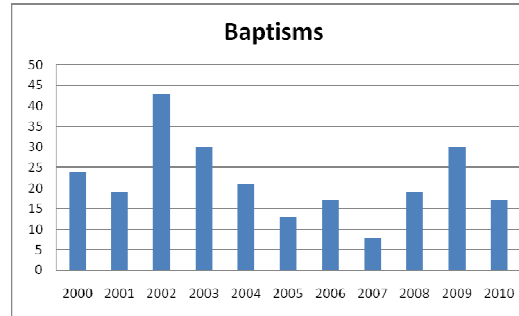

Basilica of St. Mary of the Immaculate Conception

<u>Year</u>	<u>Reg. Parishioners</u>	<u>Baptisms</u>	<u>First Eucharist</u>	<u>Weddings</u>	<u>Funerals</u>
2000	1595	24	21	17	46
2001	1667	19	29	6	26
2002	1576	43	21	8	21
2003	1505	30	15	4	26
2004	1533	21	17	16	21
2005	1578	13	9	10	21
2006	1668	17	10	6	22
2007	1682	8	13	4	26
2008	1659	19	13	2	18
2009	1462	30	13	4	17
2010	1576	17	4	6	19