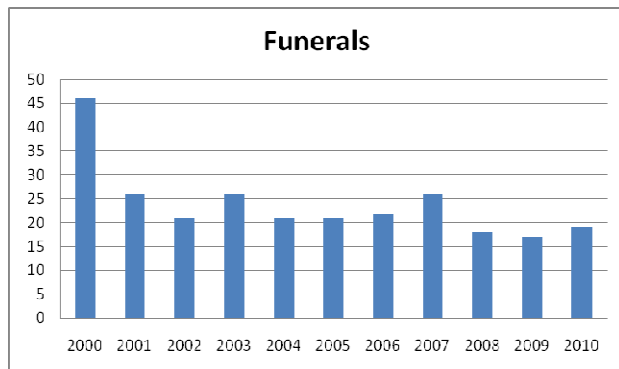

Basilica of St. Mary of the Immaculate Conception

<u>Year</u>	<u>Reg. Parishioners</u>	<u>Baptisms</u>	<u>First Eucharist</u>	<u>Weddings</u>	<u>Funerals</u>
2000	1595	24	21	17	46
2001	1667	19	29	6	26
2002	1576	43	21	8	21
2003	1505	30	15	4	26
2004	1533	21	17	16	21
2005	1578	13	9	10	21
2006	1668	17	10	6	22
2007	1682	8	13	4	26
2008	1659	19	13	2	18
2009	1462	30	13	4	17
2010	1576	17	4	6	19