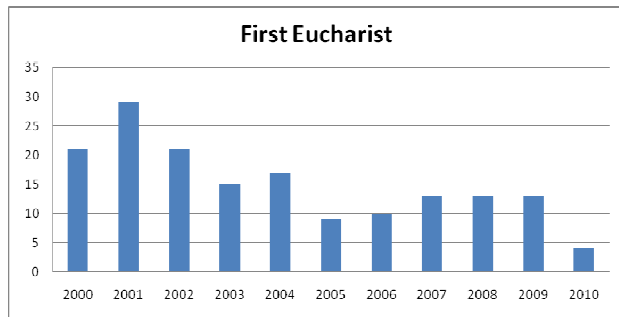

Basilica of St. Mary of the Immaculate Conception

<u>Year</u>	<u>Reg. Parishioners</u>	<u>Baptisms</u>	<u>First Eucharist</u>	<u>Weddings</u>	<u>Funerals</u>
2000	1595	24	21	17	46
2001	1667	19	29	6	26
2002	1576	43	21	8	21
2003	1505	30	15	4	26
2004	1533	21	17	16	21
2005	1578	13	9	10	21
2006	1668	17	10	6	22
2007	1682	8	13	4	26
2008	1659	19	13	2	18
2009	1462	30	13	4	17
2010	1576	17	4	6	19