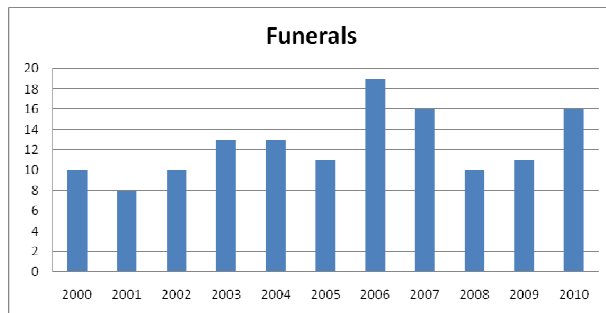

Blessed Sacrament

<u>Year</u>	<u>Reg. Parishioners</u>	<u>Baptisms</u>	<u>First Eucharist</u>	<u>Weddings</u>	<u>Funerals</u>
2000	726	7	3	0	10
2001	761	9	9	3	8
2002	759	14	12	2	10
2003	969	18	18	1	13
2004	1092	25	15	1	13
2005	1147	20	17	2	11
2006	1229	27	27	3	19
2007	1362	32	28	4	16
2008	1529	36	35	7	10
2009	1672	40	36	8	11
2010	2135	43	48	6	16