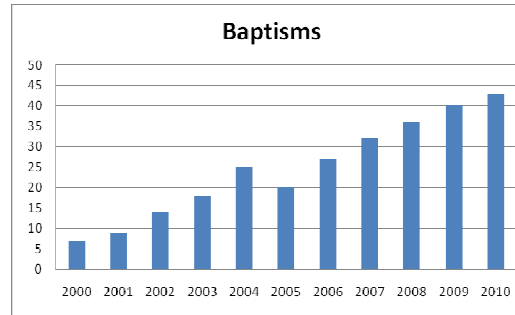

Blessed Sacrament

<u>Year</u>	<u>Reg. Parishioners</u>	<u>Baptisms</u>	<u>First Eucharist</u>	<u>Weddings</u>	<u>Funerals</u>
2000	726	7	3	0	10
2001	761	9	9	3	8
2002	759	14	12	2	10
2003	969	18	18	1	13
2004	1092	25	15	1	13
2005	1147	20	17	2	11
2006	1229	27	27	3	19
2007	1362	32	28	4	16
2008	1529	36	35	7	10
2009	1672	40	36	8	11
2010	2135	43	48	6	16