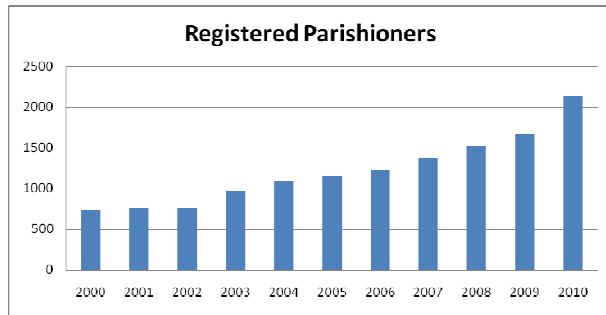

Blessed Sacrament

<u>Year</u>	<u>Reg. Parishioners</u>	<u>Baptisms</u>	<u>First Eucharist</u>	<u>Weddings</u>	<u>Funerals</u>
2000	726	7	3	0	10
2001	761	9	9	3	8
2002	759	14	12	2	10
2003	969	18	18	1	13
2004	1092	25	15	1	13
2005	1147	20	17	2	11
2006	1229	27	27	3	19
2007	1362	32	28	4	16
2008	1529	36	35	7	10
2009	1672	40	36	8	11
2010	2135	43	48	6	16