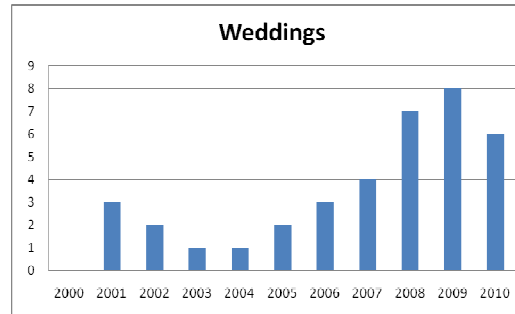

Blessed Sacrament

<u>Year</u>	<u>Reg. Parishioners</u>	<u>Baptisms</u>	<u>First Eucharist</u>	<u>Weddings</u>	<u>Funerals</u>
2000	726	7	3	0	10
2001	761	9	9	3	8
2002	759	14	12	2	10
2003	969	18	18	1	13
2004	1092	25	15	1	13
2005	1147	20	17	2	11
2006	1229	27	27	3	19
2007	1362	32	28	4	16
2008	1529	36	35	7	10
2009	1672	40	36	8	11
2010	2135	43	48	6	16