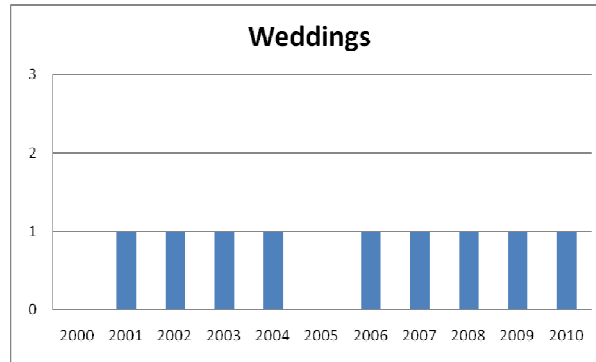

Saint Paschal Baylon

<u>Year</u>	<u>Reg. Parishioners</u>	<u>Baptisms</u>	<u>First Eucharist</u>	<u>Weddings</u>	<u>Funerals</u>
2000	236	4	8	0	3
2001	328	8	7	1	1
2002	276	2	7	1	4
2003	264	7	0	1	8
2004	355	10	13	1	6
2005	323	5	13	0	1
2006	333	3	4	1	3
2007	267	3	7	1	3
2008	235	2	2	1	0
2009	215	0	4	1	3
2010	214	1	3	1	3