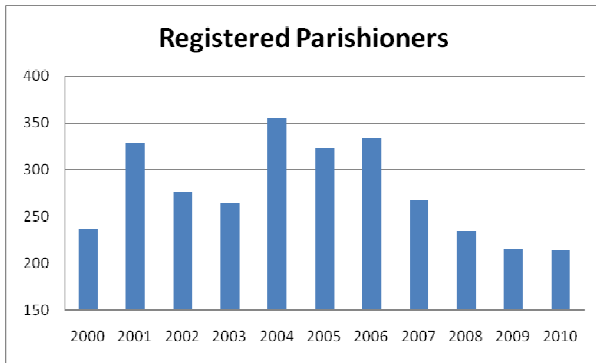

Saint Paschal Baylon

<u>Year</u>	<u>Reg. Parishioners</u>	<u>Baptisms</u>	<u>First Eucharist</u>	<u>Weddings</u>	<u>Funerals</u>
2000	236	4	8	0	3
2001	328	8	7	1	1
2002	276	2	7	1	4
2003	264	7	0	1	8
2004	355	10	13	1	6
2005	323	5	13	0	1
2006	333	3	4	1	3
2007	267	3	7	1	3
2008	235	2	2	1	0
2009	215	0	4	1	3
2010	214	1	3	1	3