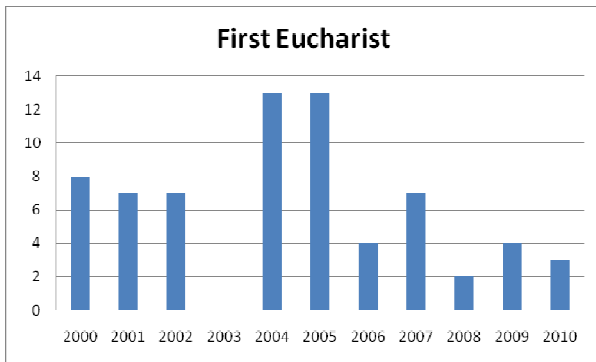

Saint Paschal Baylon

<u>Year</u>	<u>Reg. Parishioners</u>	<u>Baptisms</u>	<u>First Eucharist</u>	<u>Weddings</u>	<u>Funerals</u>
2000	236	4	8	0	3
2001	328	8	7	1	1
2002	276	2	7	1	4
2003	264	7	0	1	8
2004	355	10	13	1	6
2005	323	5	13	0	1
2006	333	3	4	1	3
2007	267	3	7	1	3
2008	235	2	2	1	0
2009	215	0	4	1	3
2010	214	1	3	1	3