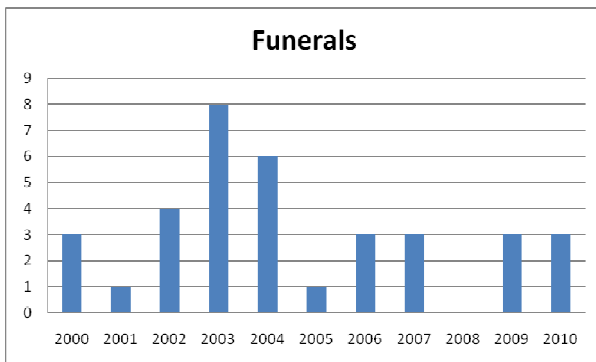

Saint Paschal Baylon

<u>Year</u>	<u>Reg. Parishioners</u>	<u>Baptisms</u>	<u>First Eucharist</u>	<u>Weddings</u>	<u>Funerals</u>
2000	236	4	8	0	3
2001	328	8	7	1	1
2002	276	2	7	1	4
2003	264	7	0	1	8
2004	355	10	13	1	6
2005	323	5	13	0	1
2006	333	3	4	1	3
2007	267	3	7	1	3
2008	235	2	2	1	0
2009	215	0	4	1	3
2010	214	1	3	1	3