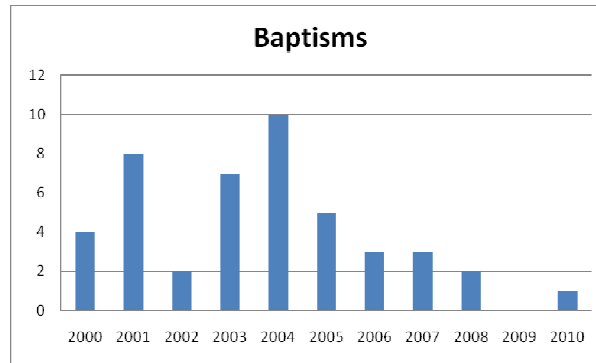

Saint Paschal Baylon

<u>Year</u>	<u>Reg. Parishioners</u>	<u>Baptisms</u>	<u>First Eucharist</u>	<u>Weddings</u>	<u>Funerals</u>
2000	236	4	8	0	3
2001	328	8	7	1	1
2002	276	2	7	1	4
2003	264	7	0	1	8
2004	355	10	13	1	6
2005	323	5	13	0	1
2006	333	3	4	1	3
2007	267	3	7	1	3
2008	235	2	2	1	0
2009	215	0	4	1	3
2010	214	1	3	1	3