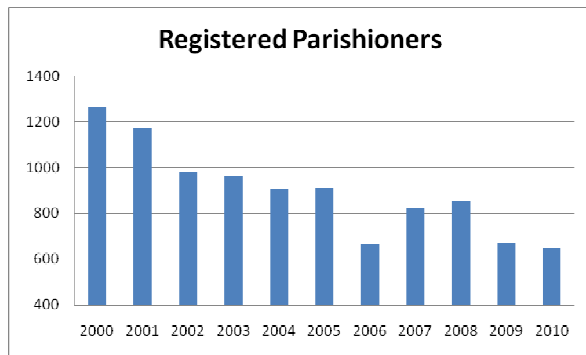

## Saint Joseph

<u>Year</u>	<u>Reg. Parishioners</u>	<u>Baptisms</u>	<u>First Eucharist</u>	<u>Weddings</u>	<u>Funerals</u>
<b>2000</b>	1262	55	25	11	18
<b>2001</b>	1175	38	20	1	8
<b>2002</b>	982	39	16	3	3
<b>2003</b>	965	38	26	9	4
<b>2004</b>	907	53	21	4	3
<b>2005</b>	910	39	23	3	5
<b>2006</b>	666	47	29	5	8
<b>2007</b>	826	52	29	6	5
<b>2008</b>	856	37	40	3	4
<b>2009</b>	672	52	46	2	7
<b>2010</b>	650	43	40	3	5