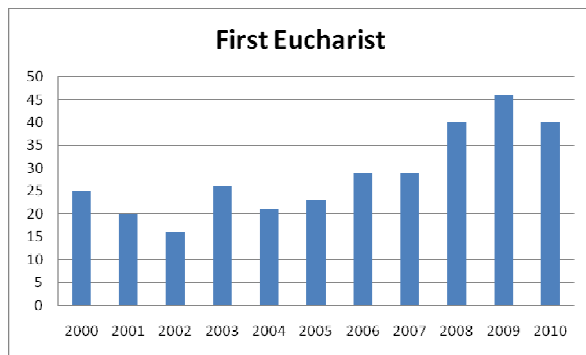

## Saint Joseph

<u>Year</u>	<u>Reg. Parishioners</u>	<u>Baptisms</u>	<u>First Eucharist</u>	<u>Weddings</u>	<u>Funerals</u>
<b>2000</b>	1262	55	25	11	18
<b>2001</b>	1175	38	20	1	8
<b>2002</b>	982	39	16	3	3
<b>2003</b>	965	38	26	9	4
<b>2004</b>	907	53	21	4	3
<b>2005</b>	910	39	23	3	5
<b>2006</b>	666	47	29	5	8
<b>2007</b>	826	52	29	6	5
<b>2008</b>	856	37	40	3	4
<b>2009</b>	672	52	46	2	7
<b>2010</b>	650	43	40	3	5