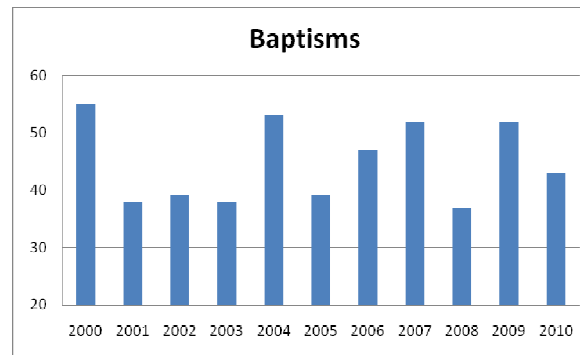

## Saint Joseph

<u>Year</u>	<u>Reg. Parishioners</u>	<u>Baptisms</u>	<u>First Eucharist</u>	<u>Weddings</u>	<u>Funerals</u>
<b>2000</b>	1262	55	25	11	18
<b>2001</b>	1175	38	20	1	8
<b>2002</b>	982	39	16	3	3
<b>2003</b>	965	38	26	9	4
<b>2004</b>	907	53	21	4	3
<b>2005</b>	910	39	23	3	5
<b>2006</b>	666	47	29	5	8
<b>2007</b>	826	52	29	6	5
<b>2008</b>	856	37	40	3	4
<b>2009</b>	672	52	46	2	7
<b>2010</b>	650	43	40	3	5