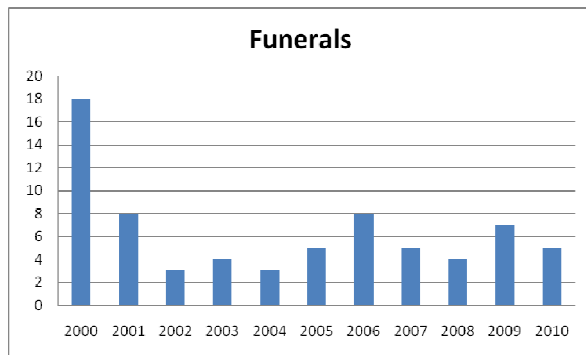

## Saint Joseph

<u>Year</u>	<u>Reg. Parishioners</u>	<u>Baptisms</u>	<u>First Eucharist</u>	<u>Weddings</u>	<u>Funerals</u>
<b>2000</b>	1262	55	25	11	18
<b>2001</b>	1175	38	20	1	8
<b>2002</b>	982	39	16	3	3
<b>2003</b>	965	38	26	9	4
<b>2004</b>	907	53	21	4	3
<b>2005</b>	910	39	23	3	5
<b>2006</b>	666	47	29	5	8
<b>2007</b>	826	52	29	6	5
<b>2008</b>	856	37	40	3	4
<b>2009</b>	672	52	46	2	7
<b>2010</b>	650	43	40	3	5