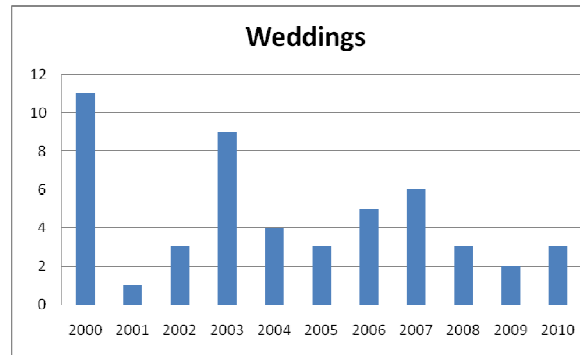

## Saint Joseph

<u>Year</u>	<u>Reg. Parishioners</u>	<u>Baptisms</u>	<u>First Eucharist</u>	<u>Weddings</u>	<u>Funerals</u>
<b>2000</b>	1262	55	25	11	18
<b>2001</b>	1175	38	20	1	8
<b>2002</b>	982	39	16	3	3
<b>2003</b>	965	38	26	9	4
<b>2004</b>	907	53	21	4	3
<b>2005</b>	910	39	23	3	5
<b>2006</b>	666	47	29	5	8
<b>2007</b>	826	52	29	6	5
<b>2008</b>	856	37	40	3	4
<b>2009</b>	672	52	46	2	7
<b>2010</b>	650	43	40	3	5