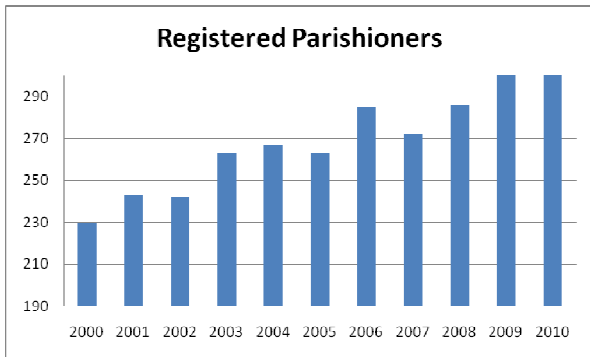

Saint Catherine of Siena

<u>Year</u>	<u>Reg. Parishioners</u>	<u>Baptisms</u>	<u>First Eucharist</u>	<u>Weddings</u>	<u>Funerals</u>
2000	230	1	0	0	2
2001	243	5	4	1	6
2002	242	4	0	0	2
2003	263	1	5	0	6
2004	267	4	0	0	1
2005	263	2	1	1	3
2006	285	3	3	0	4
2007	272	3	8	2	8
2008	286	2	2	1	6
2009	323	1	10	2	4
2010	334	9	4	2	8