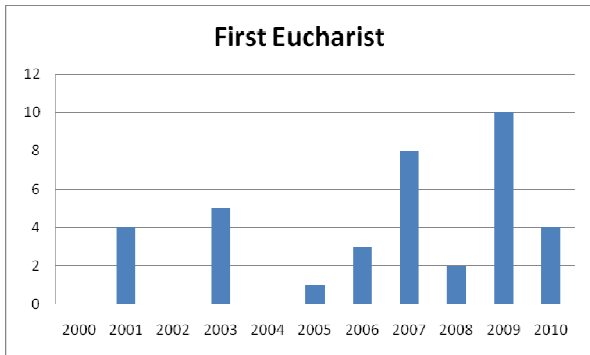

Saint Catherine of Siena

<u>Year</u>	<u>Reg. Parishioners</u>	<u>Baptisms</u>	<u>First Eucharist</u>	<u>Weddings</u>	<u>Funerals</u>
2000	230	1	0	0	2
2001	243	5	4	1	6
2002	242	4	0	0	2
2003	263	1	5	0	6
2004	267	4	0	0	1
2005	263	2	1	1	3
2006	285	3	3	0	4
2007	272	3	8	2	8
2008	286	2	2	1	6
2009	323	1	10	2	4
2010	334	9	4	2	8