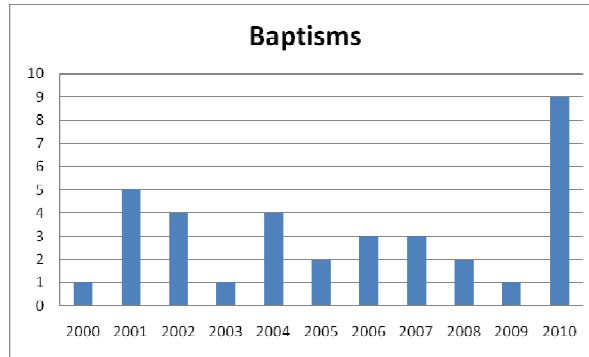

Saint Catherine of Siena

<u>Year</u>	<u>Reg. Parishioners</u>	<u>Baptisms</u>	<u>First Eucharist</u>	<u>Weddings</u>	<u>Funerals</u>
2000	230	1	0	0	2
2001	243	5	4	1	6
2002	242	4	0	0	2
2003	263	1	5	0	6
2004	267	4	0	0	1
2005	263	2	1	1	3
2006	285	3	3	0	4
2007	272	3	8	2	8
2008	286	2	2	1	6
2009	323	1	10	2	4
2010	334	9	4	2	8