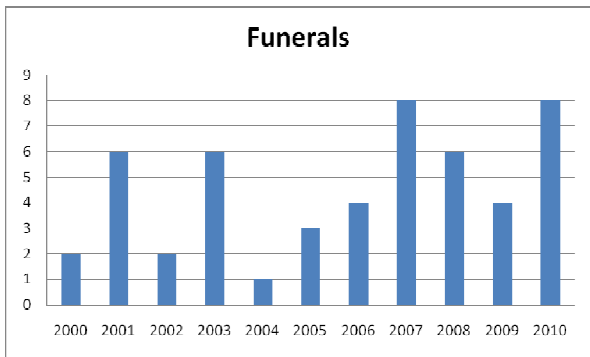

Saint Catherine of Siena

<u>Year</u>	<u>Reg. Parishioners</u>	<u>Baptisms</u>	<u>First Eucharist</u>	<u>Weddings</u>	<u>Funerals</u>
2000	230	1	0	0	2
2001	243	5	4	1	6
2002	242	4	0	0	2
2003	263	1	5	0	6
2004	267	4	0	0	1
2005	263	2	1	1	3
2006	285	3	3	0	4
2007	272	3	8	2	8
2008	286	2	2	1	6
2009	323	1	10	2	4
2010	334	9	4	2	8