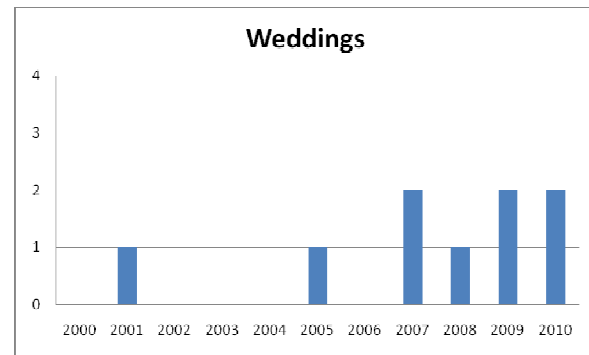

Saint Catherine of Siena

<u>Year</u>	<u>Reg. Parishioners</u>	<u>Baptisms</u>	<u>First Eucharist</u>	<u>Weddings</u>	<u>Funerals</u>
2000	230	1	0	0	2
2001	243	5	4	1	6
2002	242	4	0	0	2
2003	263	1	5	0	6
2004	267	4	0	0	1
2005	263	2	1	1	3
2006	285	3	3	0	4
2007	272	3	8	2	8
2008	286	2	2	1	6
2009	323	1	10	2	4
2010	334	9	4	2	8