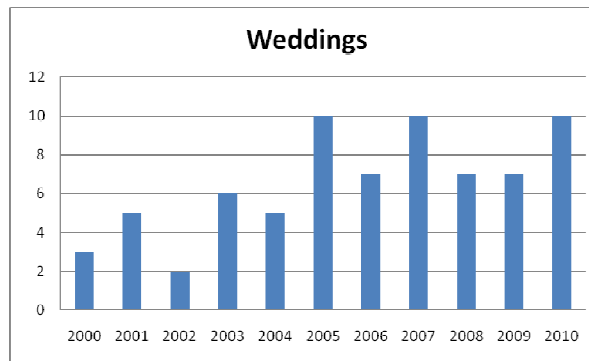

Sacred Heart

<u>Year</u>	<u>Reg. Parishioners</u>	<u>Baptisms</u>	<u>First Eucharist</u>	<u>Weddings</u>	<u>Funerals</u>
2000	1084	23	22	3	12
2001	1040	35	25	5	10
2002	1182	44	35	2	17
2003	1425	38	22	6	8
2004	1539	36	29	5	12
2005	1797	60	52	10	9
2006	2023	51	34	7	15
2007	2223	53	52	10	12
2008	2374	60	40	7	19
2009	2439	49	62	7	15
2010	2504	32	47	10	14