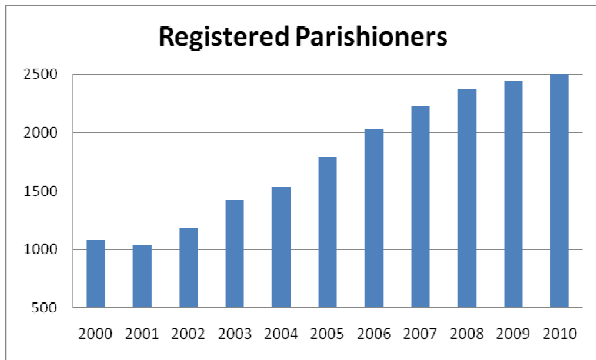

Sacred Heart

<u>Year</u>	<u>Reg. Parishioners</u>	<u>Baptisms</u>	<u>First Eucharist</u>	<u>Weddings</u>	<u>Funerals</u>
2000	1084	23	22	3	12
2001	1040	35	25	5	10
2002	1182	44	35	2	17
2003	1425	38	22	6	8
2004	1539	36	29	5	12
2005	1797	60	52	10	9
2006	2023	51	34	7	15
2007	2223	53	52	10	12
2008	2374	60	40	7	19
2009	2439	49	62	7	15
2010	2504	32	47	10	14