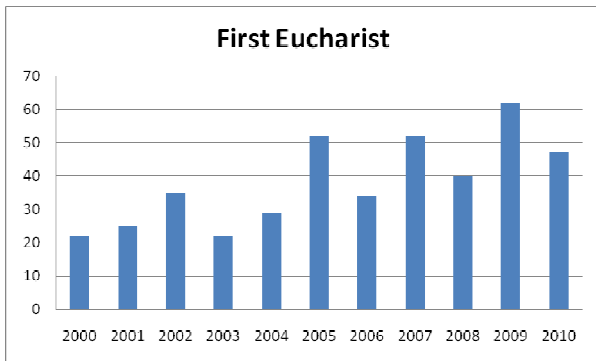

Sacred Heart

<u>Year</u>	<u>Reg. Parishioners</u>	<u>Baptisms</u>	<u>First Eucharist</u>	<u>Weddings</u>	<u>Funerals</u>
2000	1084	23	22	3	12
2001	1040	35	25	5	10
2002	1182	44	35	2	17
2003	1425	38	22	6	8
2004	1539	36	29	5	12
2005	1797	60	52	10	9
2006	2023	51	34	7	15
2007	2223	53	52	10	12
2008	2374	60	40	7	19
2009	2439	49	62	7	15
2010	2504	32	47	10	14