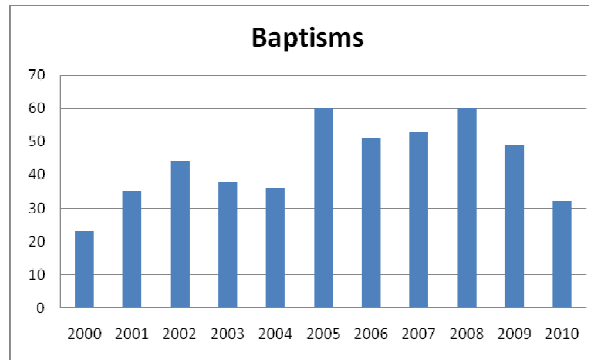

Sacred Heart

<u>Year</u>	<u>Reg. Parishioners</u>	<u>Baptisms</u>	<u>First Eucharist</u>	<u>Weddings</u>	<u>Funerals</u>
2000	1084	23	22	3	12
2001	1040	35	25	5	10
2002	1182	44	35	2	17
2003	1425	38	22	6	8
2004	1539	36	29	5	12
2005	1797	60	52	10	9
2006	2023	51	34	7	15
2007	2223	53	52	10	12
2008	2374	60	40	7	19
2009	2439	49	62	7	15
2010	2504	32	47	10	14