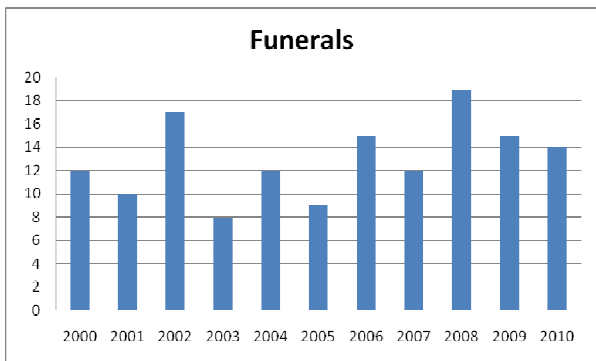

Sacred Heart

<u>Year</u>	<u>Reg. Parishioners</u>	<u>Baptisms</u>	<u>First Eucharist</u>	<u>Weddings</u>	<u>Funerals</u>
2000	1084	23	22	3	12
2001	1040	35	25	5	10
2002	1182	44	35	2	17
2003	1425	38	22	6	8
2004	1539	36	29	5	12
2005	1797	60	52	10	9
2006	2023	51	34	7	15
2007	2223	53	52	10	12
2008	2374	60	40	7	19
2009	2439	49	62	7	15
2010	2504	32	47	10	14