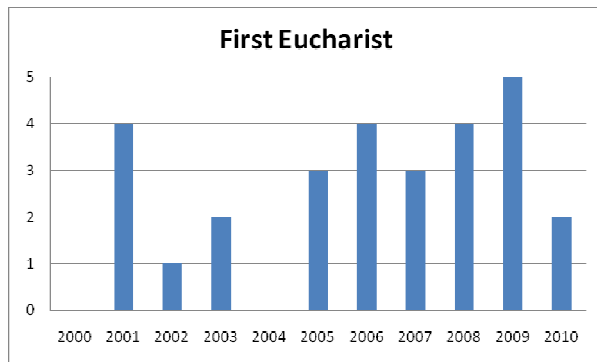

Good Shepherd

<u>Year</u>	<u>Reg. Parishioners</u>	<u>Baptisms</u>	<u>First Eucharist</u>	<u>Weddings</u>	<u>Funerals</u>
2000	229	5	0	0	4
2001	235	3	4	2	2
2002	259	3	1	0	0
2003	255	2	2	1	3
2004	244	6	0	0	1
2005	178	10	3	0	0
2006	139	10	4	2	1
2007	162	8	3	2	2
2008	166	4	4	2	4
2009	193	11	14	0	5
2010	200	10	2	2	0