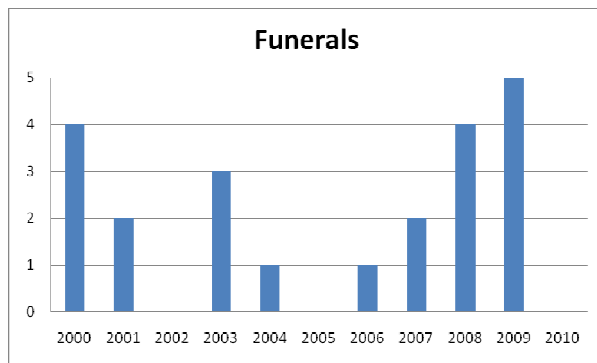

Good Shepherd

<u>Year</u>	<u>Reg. Parishioners</u>	<u>Baptisms</u>	<u>First Eucharist</u>	<u>Weddings</u>	<u>Funerals</u>
2000	229	5	0	0	4
2001	235	3	4	2	2
2002	259	3	1	0	0
2003	255	2	2	1	3
2004	244	6	0	0	1
2005	178	10	3	0	0
2006	139	10	4	2	1
2007	162	8	3	2	2
2008	166	4	4	2	4
2009	193	11	14	0	5
2010	200	10	2	2	0