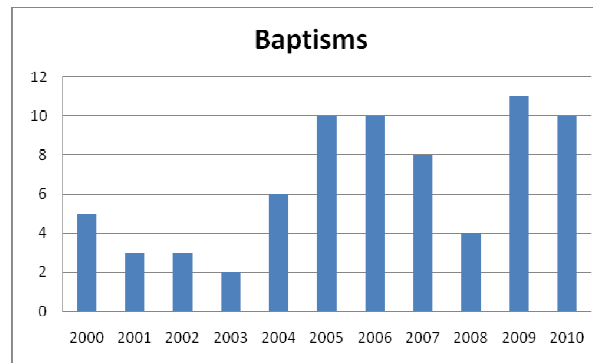

Good Shepherd

<u>Year</u>	<u>Reg. Parishioners</u>	<u>Baptisms</u>	<u>First Eucharist</u>	<u>Weddings</u>	<u>Funerals</u>
2000	229	5	0	0	4
2001	235	3	4	2	2
2002	259	3	1	0	0
2003	255	2	2	1	3
2004	244	6	0	0	1
2005	178	10	3	0	0
2006	139	10	4	2	1
2007	162	8	3	2	2
2008	166	4	4	2	4
2009	193	11	14	0	5
2010	200	10	2	2	0