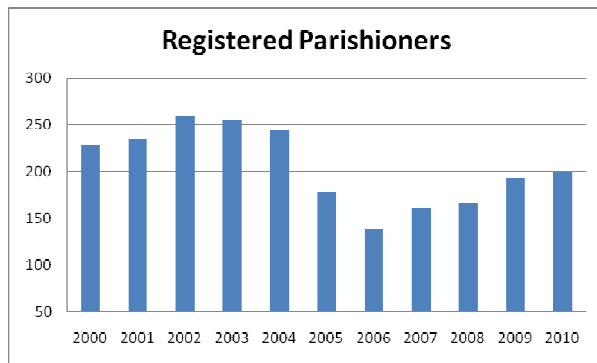

Good Shepherd

<u>Year</u>	<u>Reg. Parishioners</u>	<u>Baptisms</u>	<u>First Eucharist</u>	<u>Weddings</u>	<u>Funerals</u>
2000	229	5	0	0	4
2001	235	3	4	2	2
2002	259	3	1	0	0
2003	255	2	2	1	3
2004	244	6	0	0	1
2005	178	10	3	0	0
2006	139	10	4	2	1
2007	162	8	3	2	2
2008	166	4	4	2	4
2009	193	11	14	0	5
2010	200	10	2	2	0