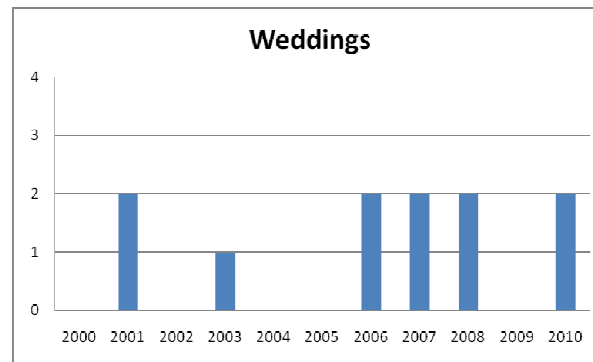

Good Shepherd

<u>Year</u>	<u>Reg. Parishioners</u>	<u>Baptisms</u>	<u>First Eucharist</u>	<u>Weddings</u>	<u>Funerals</u>
2000	229	5	0	0	4
2001	235	3	4	2	2
2002	259	3	1	0	0
2003	255	2	2	1	3
2004	244	6	0	0	1
2005	178	10	3	0	0
2006	139	10	4	2	1
2007	162	8	3	2	2
2008	166	4	4	2	4
2009	193	11	14	0	5
2010	200	10	2	2	0