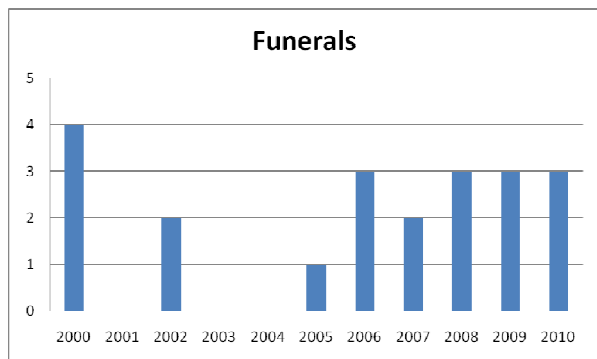

Saint Victoria

<u>Year</u>	<u>Reg. Parishioners</u>	<u>Baptisms</u>	<u>First Eucharist</u>	<u>Weddings</u>	<u>Funerals</u>
2000	196	1	3	0	4
2001	186	2	2	0	0
2002	160	1	0	2	2
2003	155	3	4	0	0
2004	179	1	2	0	0
2005	191	5	4	0	1
2006	207	1	1	1	3
2007	170	2	1	2	2
2008	167	1	1	3	3
2009	179	3	2	1	3
2010	179	3	2	1	3