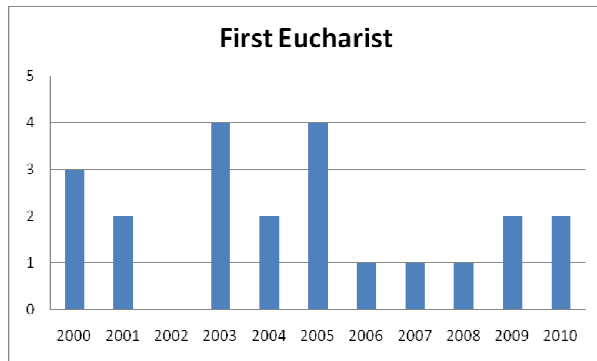

Saint Victoria

<u>Year</u>	<u>Reg. Parishioners</u>	<u>Baptisms</u>	<u>First Eucharist</u>	<u>Weddings</u>	<u>Funerals</u>
2000	196	1	3	0	4
2001	186	2	2	0	0
2002	160	1	0	2	2
2003	155	3	4	0	0
2004	179	1	2	0	0
2005	191	5	4	0	1
2006	207	1	1	1	3
2007	170	2	1	2	2
2008	167	1	1	3	3
2009	179	3	2	1	3
2010	179	3	2	1	3