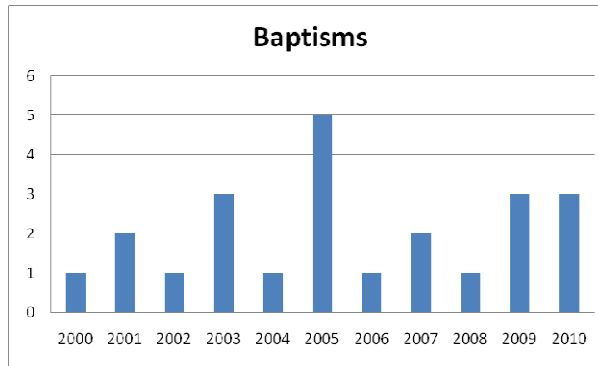

Saint Victoria

<u>Year</u>	<u>Reg. Parishioners</u>	<u>Baptisms</u>	<u>First Eucharist</u>	<u>Weddings</u>	<u>Funerals</u>
2000	196	1	3	0	4
2001	186	2	2	0	0
2002	160	1	0	2	2
2003	155	3	4	0	0
2004	179	1	2	0	0
2005	191	5	4	0	1
2006	207	1	1	1	3
2007	170	2	1	2	2
2008	167	1	1	3	3
2009	179	3	2	1	3
2010	179	3	2	1	3