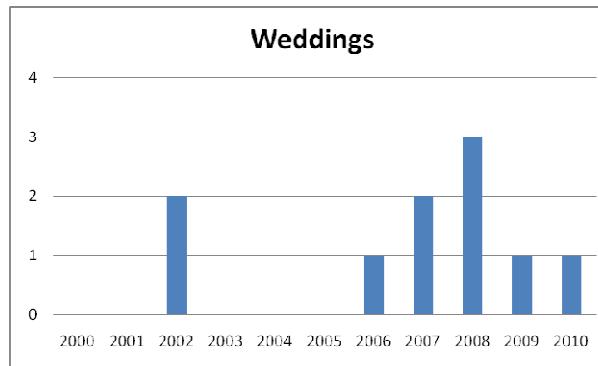

Saint Victoria

<u>Year</u>	<u>Reg. Parishioners</u>	<u>Baptisms</u>	<u>First Eucharist</u>	<u>Weddings</u>	<u>Funerals</u>
2000	196	1	3	0	4
2001	186	2	2	0	0
2002	160	1	0	2	2
2003	155	3	4	0	0
2004	179	1	2	0	0
2005	191	5	4	0	1
2006	207	1	1	1	3
2007	170	2	1	2	2
2008	167	1	1	3	3
2009	179	3	2	1	3
2010	179	3	2	1	3