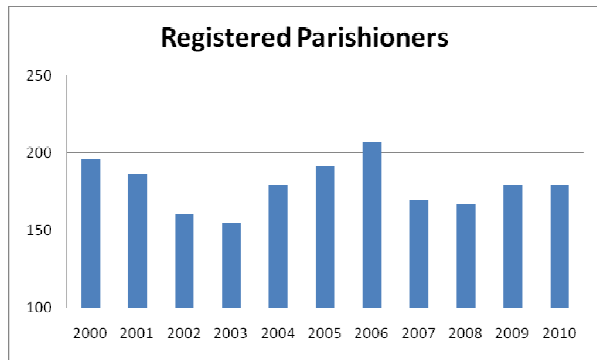

Saint Victoria

<u>Year</u>	<u>Reg. Parishioners</u>	<u>Baptisms</u>	<u>First Eucharist</u>	<u>Weddings</u>	<u>Funerals</u>
2000	196	1	3	0	4
2001	186	2	2	0	0
2002	160	1	0	2	2
2003	155	3	4	0	0
2004	179	1	2	0	0
2005	191	5	4	0	1
2006	207	1	1	1	3
2007	170	2	1	2	2
2008	167	1	1	3	3
2009	179	3	2	1	3
2010	179	3	2	1	3