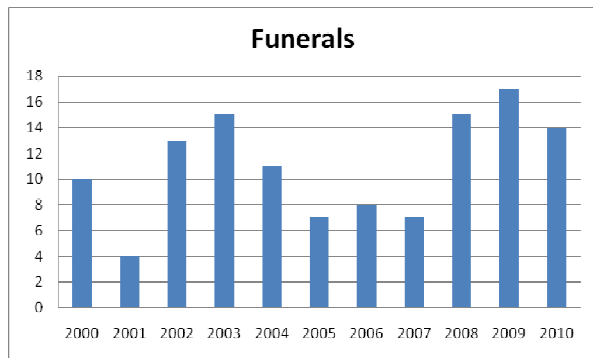

## Saint Thomas More

<u>Year</u>	<u>Reg. Parishioners</u>	<u>Baptisms</u>	<u>First Eucharist</u>	<u>Weddings</u>	<u>Funerals</u>
<b>2000</b>	2302	28	46	2	10
<b>2001</b>	2166	19	31	7	4
<b>2002</b>	2209	30	38	1	13
<b>2003</b>	2013	20	42	3	15
<b>2004</b>	1685	28	31	3	11
<b>2005</b>	1679	19	34	3	7
<b>2006</b>	1716	18	33	3	8
<b>2007</b>	1743	25	25	2	7
<b>2008</b>	1759	20	24	2	15
<b>2009</b>	1827	21	27	4	17
<b>2010</b>	1917	21	30	5	14