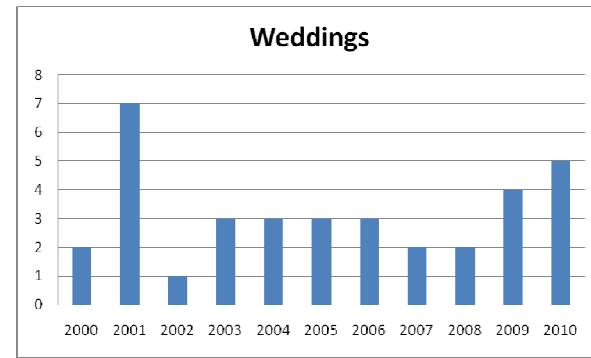

## Saint Thomas More

<u>Year</u>	<u>Reg. Parishioners</u>	<u>Baptisms</u>	<u>First Eucharist</u>	<u>Weddings</u>	<u>Funerals</u>
<b>2000</b>	2302	28	46	2	10
<b>2001</b>	2166	19	31	7	4
<b>2002</b>	2209	30	38	1	13
<b>2003</b>	2013	20	42	3	15
<b>2004</b>	1685	28	31	3	11
<b>2005</b>	1679	19	34	3	7
<b>2006</b>	1716	18	33	3	8
<b>2007</b>	1743	25	25	2	7
<b>2008</b>	1759	20	24	2	15
<b>2009</b>	1827	21	27	4	17
<b>2010</b>	1917	21	30	5	14