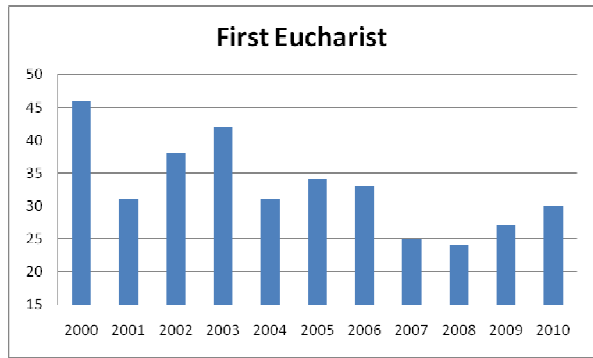

## Saint Thomas More

<u>Year</u>	<u>Reg. Parishioners</u>	<u>Baptisms</u>	<u>First Eucharist</u>	<u>Weddings</u>	<u>Funerals</u>
<b>2000</b>	2302	28	46	2	10
<b>2001</b>	2166	19	31	7	4
<b>2002</b>	2209	30	38	1	13
<b>2003</b>	2013	20	42	3	15
<b>2004</b>	1685	28	31	3	11
<b>2005</b>	1679	19	34	3	7
<b>2006</b>	1716	18	33	3	8
<b>2007</b>	1743	25	25	2	7
<b>2008</b>	1759	20	24	2	15
<b>2009</b>	1827	21	27	4	17
<b>2010</b>	1917	21	30	5	14