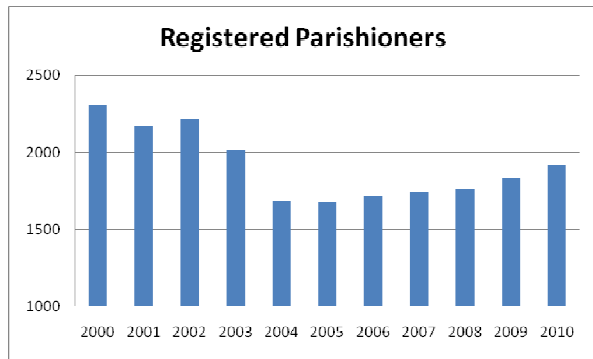

## Saint Thomas More

<u>Year</u>	<u>Reg. Parishioners</u>	<u>Baptisms</u>	<u>First Eucharist</u>	<u>Weddings</u>	<u>Funerals</u>
<b>2000</b>	2302	28	46	2	10
<b>2001</b>	2166	19	31	7	4
<b>2002</b>	2209	30	38	1	13
<b>2003</b>	2013	20	42	3	15
<b>2004</b>	1685	28	31	3	11
<b>2005</b>	1679	19	34	3	7
<b>2006</b>	1716	18	33	3	8
<b>2007</b>	1743	25	25	2	7
<b>2008</b>	1759	20	24	2	15
<b>2009</b>	1827	21	27	4	17
<b>2010</b>	1917	21	30	5	14