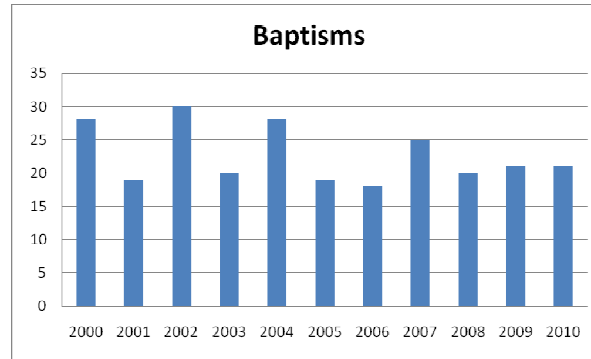

## Saint Thomas More

<u>Year</u>	<u>Reg. Parishioners</u>	<u>Baptisms</u>	<u>First Eucharist</u>	<u>Weddings</u>	<u>Funerals</u>
<b>2000</b>	2302	28	46	2	10
<b>2001</b>	2166	19	31	7	4
<b>2002</b>	2209	30	38	1	13
<b>2003</b>	2013	20	42	3	15
<b>2004</b>	1685	28	31	3	11
<b>2005</b>	1679	19	34	3	7
<b>2006</b>	1716	18	33	3	8
<b>2007</b>	1743	25	25	2	7
<b>2008</b>	1759	20	24	2	15
<b>2009</b>	1827	21	27	4	17
<b>2010</b>	1917	21	30	5	14