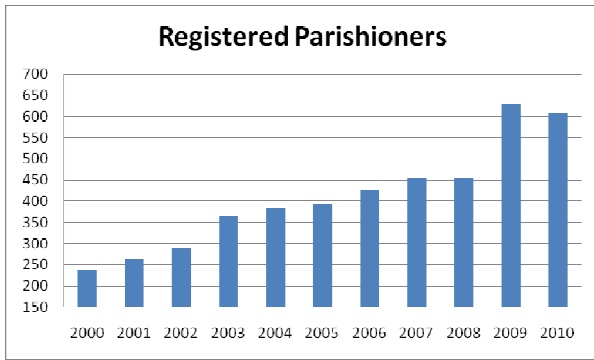

Saint Mary

<u>Year</u>	<u>Reg. Parishioners</u>	<u>Baptisms</u>	<u>First Eucharist</u>	<u>Weddings</u>	<u>Funerals</u>
2000	238	15	4	1	2
2001	263	28	0	4	2
2002	289	11	15	3	2
2003	366	11	15	2	3
2004	385	8	0	1	3
2005	395	38	4	3	4
2006	426	32	29	3	2
2007	454	22	13	5	0
2008	453	22	14	3	1
2009	630	10	12	5	1
2010	607	27	0	7	3