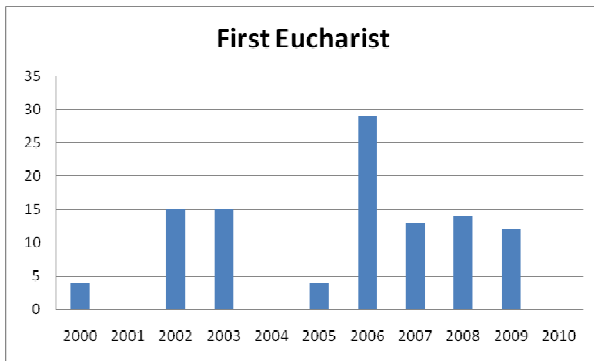

Saint Mary

<u>Year</u>	<u>Reg. Parishioners</u>	<u>Baptisms</u>	<u>First Eucharist</u>	<u>Weddings</u>	<u>Funerals</u>
2000	238	15	4	1	2
2001	263	28	0	4	2
2002	289	11	15	3	2
2003	366	11	15	2	3
2004	385	8	0	1	3
2005	395	38	4	3	4
2006	426	32	29	3	2
2007	454	22	13	5	0
2008	453	22	14	3	1
2009	630	10	12	5	1
2010	607	27	0	7	3