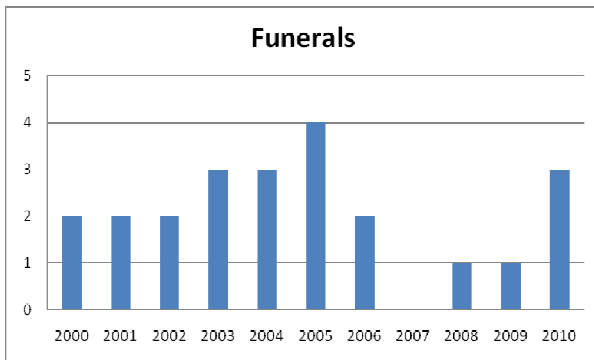

Saint Mary

<u>Year</u>	<u>Reg. Parishioners</u>	<u>Baptisms</u>	<u>First Eucharist</u>	<u>Weddings</u>	<u>Funerals</u>
2000	238	15	4	1	2
2001	263	28	0	4	2
2002	289	11	15	3	2
2003	366	11	15	2	3
2004	385	8	0	1	3
2005	395	38	4	3	4
2006	426	32	29	3	2
2007	454	22	13	5	0
2008	453	22	14	3	1
2009	630	10	12	5	1
2010	607	27	0	7	3