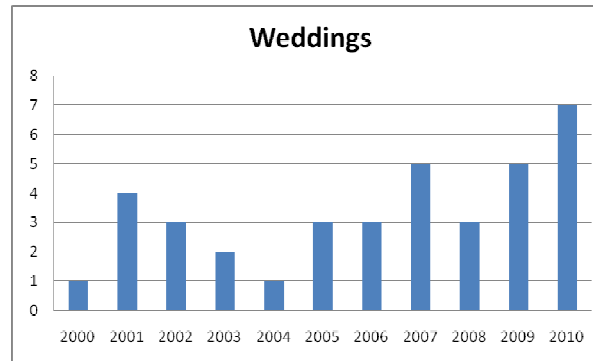

Saint Mary

<u>Year</u>	<u>Reg. Parishioners</u>	<u>Baptisms</u>	<u>First Eucharist</u>	<u>Weddings</u>	<u>Funerals</u>
2000	238	15	4	1	2
2001	263	28	0	4	2
2002	289	11	15	3	2
2003	366	11	15	2	3
2004	385	8	0	1	3
2005	395	38	4	3	4
2006	426	32	29	3	2
2007	454	22	13	5	0
2008	453	22	14	3	1
2009	630	10	12	5	1
2010	607	27	0	7	3