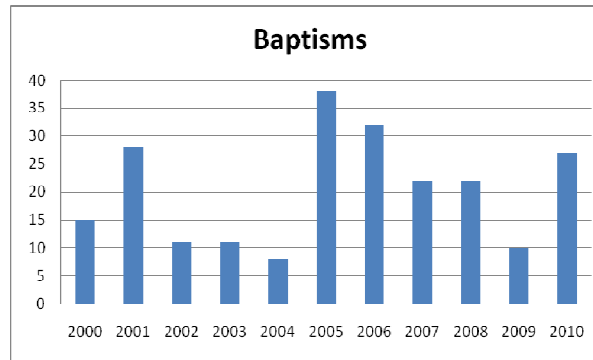

Saint Mary

<u>Year</u>	<u>Reg. Parishioners</u>	<u>Baptisms</u>	<u>First Eucharist</u>	<u>Weddings</u>	<u>Funerals</u>
2000	238	15	4	1	2
2001	263	28	0	4	2
2002	289	11	15	3	2
2003	366	11	15	2	3
2004	385	8	0	1	3
2005	395	38	4	3	4
2006	426	32	29	3	2
2007	454	22	13	5	0
2008	453	22	14	3	1
2009	630	10	12	5	1
2010	607	27	0	7	3