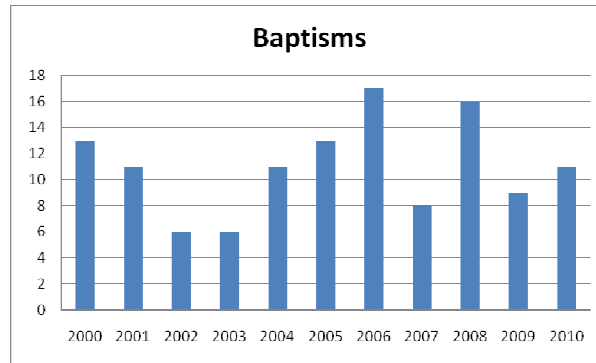

Resurrection

<u>Year</u>	<u>Reg. Parishioners</u>	<u>Baptisms</u>	<u>First Eucharist</u>	<u>Weddings</u>	<u>Funerals</u>
2000	691	13	4	2	12
2001	747	11	9	2	3
2002	787	6	9	0	17
2003	790	6	3	3	18
2004	790	11	3	0	11
2005	906	13	4	3	7
2006	933	17	10	3	16
2007	968	8	8	1	13
2008	1032	16	11	3	12
2009	1060	9	8	1	16
2010	1092	11	9	3	10