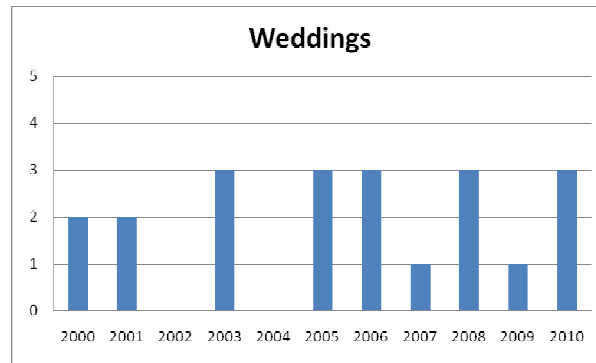

Resurrection

<u>Year</u>	<u>Reg. Parishioners</u>	<u>Baptisms</u>	<u>First Eucharist</u>	<u>Weddings</u>	<u>Funerals</u>
2000	691	13	4	2	12
2001	747	11	9	2	3
2002	787	6	9	0	17
2003	790	6	3	3	18
2004	790	11	3	0	11
2005	906	13	4	3	7
2006	933	17	10	3	16
2007	968	8	8	1	13
2008	1032	16	11	3	12
2009	1060	9	8	1	16
2010	1092	11	9	3	10