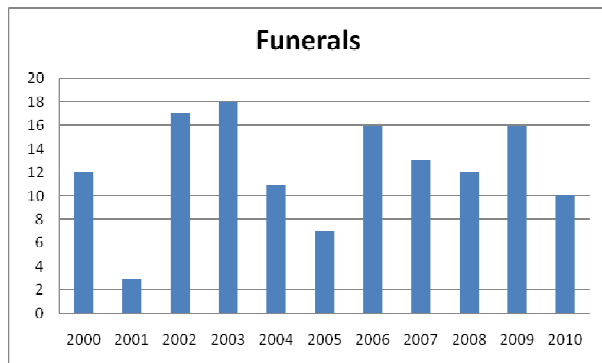

Resurrection

<u>Year</u>	<u>Reg. Parishioners</u>	<u>Baptisms</u>	<u>First Eucharist</u>	<u>Weddings</u>	<u>Funerals</u>
2000	691	13	4	2	12
2001	747	11	9	2	3
2002	787	6	9	0	17
2003	790	6	3	3	18
2004	790	11	3	0	11
2005	906	13	4	3	7
2006	933	17	10	3	16
2007	968	8	8	1	13
2008	1032	16	11	3	12
2009	1060	9	8	1	16
2010	1092	11	9	3	10