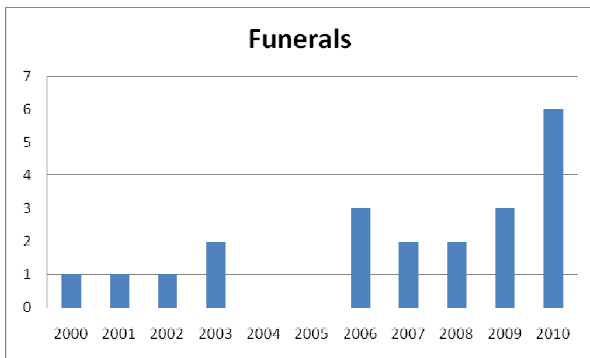

Our Lady of Peace

<u>Year</u>	<u>Reg. Parishioners</u>	<u>Baptisms</u>	<u>First Eucharist</u>	<u>Weddings</u>	<u>Funerals</u>
2000	73	2	0	0	1
2001	80	0	0	1	1
2002	65	0	0	0	1
2003	85	3	0	0	2
2004	68	1	0	0	0
2005	81	3	0	0	0
2006	82	2	0	0	3
2007	119	1	1	0	2
2008	157	8	7	0	2
2009	147	2	4	0	3
2010	155	1	1	3	6