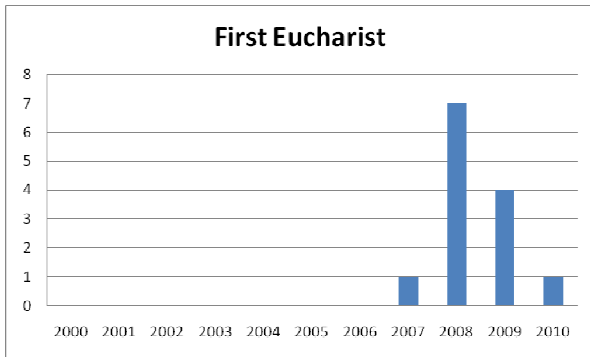

Our Lady of Peace

<u>Year</u>	<u>Reg. Parishioners</u>	<u>Baptisms</u>	<u>First Eucharist</u>	<u>Weddings</u>	<u>Funerals</u>
2000	73	2	0	0	1
2001	80	0	0	1	1
2002	65	0	0	0	1
2003	85	3	0	0	2
2004	68	1	0	0	0
2005	81	3	0	0	0
2006	82	2	0	0	3
2007	119	1	1	0	2
2008	157	8	7	0	2
2009	147	2	4	0	3
2010	155	1	1	3	6