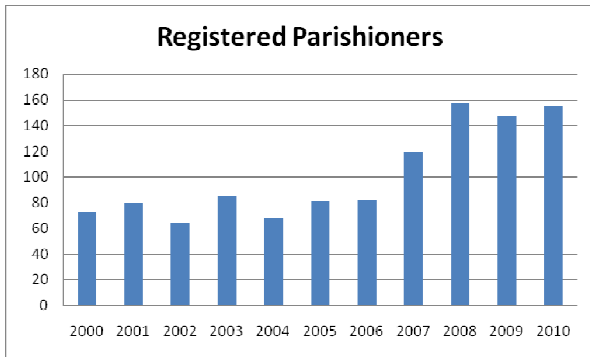

Our Lady of Peace

<u>Year</u>	<u>Reg. Parishioners</u>	<u>Baptisms</u>	<u>First Eucharist</u>	<u>Weddings</u>	<u>Funerals</u>
2000	73	2	0	0	1
2001	80	0	0	1	1
2002	65	0	0	0	1
2003	85	3	0	0	2
2004	68	1	0	0	0
2005	81	3	0	0	0
2006	82	2	0	0	3
2007	119	1	1	0	2
2008	157	8	7	0	2
2009	147	2	4	0	3
2010	155	1	1	3	6