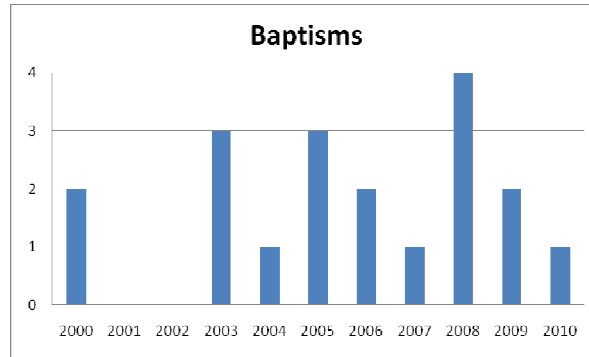

Our Lady of Peace

<u>Year</u>	<u>Reg. Parishioners</u>	<u>Baptisms</u>	<u>First Eucharist</u>	<u>Weddings</u>	<u>Funerals</u>
2000	73	2	0	0	1
2001	80	0	0	1	1
2002	65	0	0	0	1
2003	85	3	0	0	2
2004	68	1	0	0	0
2005	81	3	0	0	0
2006	82	2	0	0	3
2007	119	1	1	0	2
2008	157	8	7	0	2
2009	147	2	4	0	3
2010	155	1	1	3	6