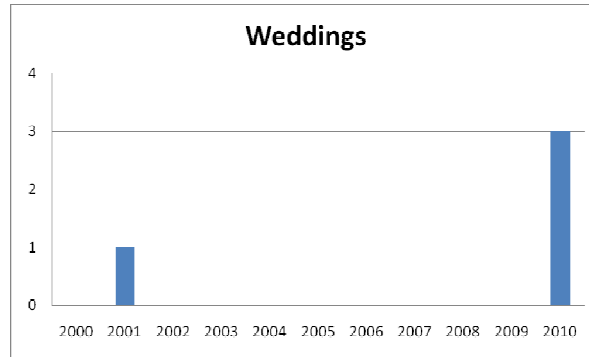

Our Lady of Peace

<u>Year</u>	<u>Reg. Parishioners</u>	<u>Baptisms</u>	<u>First Eucharist</u>	<u>Weddings</u>	<u>Funerals</u>
2000	73	2	0	0	1
2001	80	0	0	1	1
2002	65	0	0	0	1
2003	85	3	0	0	2
2004	68	1	0	0	0
2005	81	3	0	0	0
2006	82	2	0	0	3
2007	119	1	1	0	2
2008	157	8	7	0	2
2009	147	2	4	0	3
2010	155	1	1	3	6