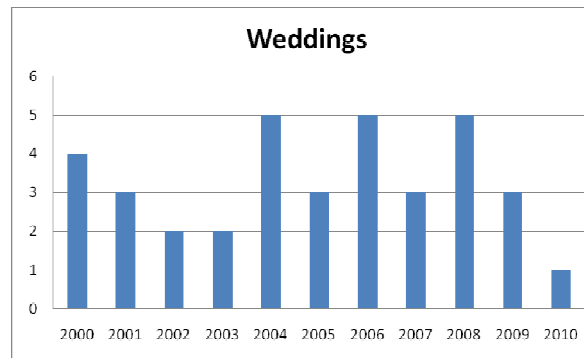

Holy Name of Mary

<u>Year</u>	<u>Reg. Parishioners</u>	<u>Baptisms</u>	<u>First Eucharist</u>	<u>Weddings</u>	<u>Funerals</u>
2000	820	17	23	4	8
2001	861	13	17	3	7
2002	909	13	10	2	7
2003	923	11	18	2	9
2004	889	10	15	5	6
2005	928	20	15	3	12
2006	981	18	16	5	12
2007	1041	17	0	3	16
2008	1056	17	11	5	6
2009	1039	8	0	3	11
2010	1027	10	14	1	4