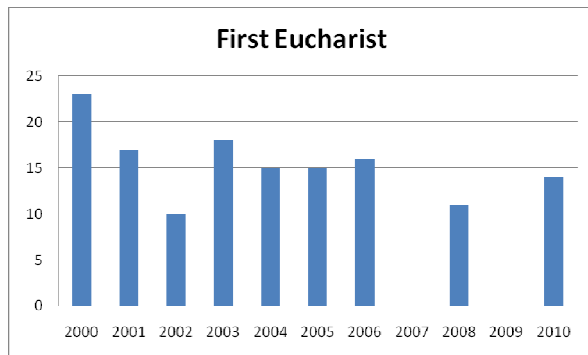

Holy Name of Mary

<u>Year</u>	<u>Reg. Parishioners</u>	<u>Baptisms</u>	<u>First Eucharist</u>	<u>Weddings</u>	<u>Funerals</u>
2000	820	17	23	4	8
2001	861	13	17	3	7
2002	909	13	10	2	7
2003	923	11	18	2	9
2004	889	10	15	5	6
2005	928	20	15	3	12
2006	981	18	16	5	12
2007	1041	17	0	3	16
2008	1056	17	11	5	6
2009	1039	8	0	3	11
2010	1027	10	14	1	4