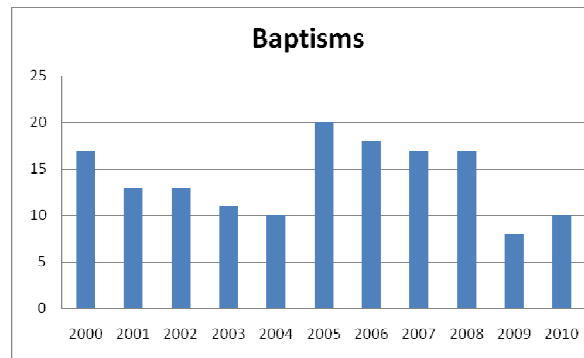

Holy Name of Mary

<u>Year</u>	<u>Reg. Parishioners</u>	<u>Baptisms</u>	<u>First Eucharist</u>	<u>Weddings</u>	<u>Funerals</u>
2000	820	17	23	4	8
2001	861	13	17	3	7
2002	909	13	10	2	7
2003	923	11	18	2	9
2004	889	10	15	5	6
2005	928	20	15	3	12
2006	981	18	16	5	12
2007	1041	17	0	3	16
2008	1056	17	11	5	6
2009	1039	8	0	3	11
2010	1027	10	14	1	4