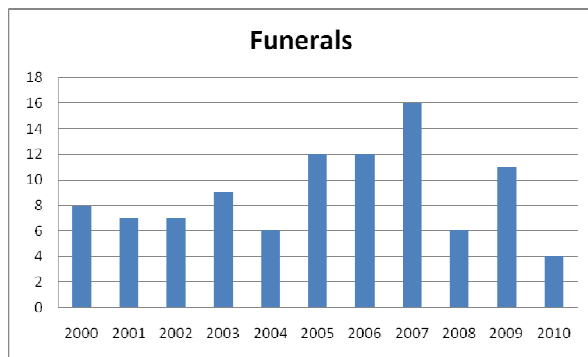

Holy Name of Mary

<u>Year</u>	<u>Reg. Parishioners</u>	<u>Baptisms</u>	<u>First Eucharist</u>	<u>Weddings</u>	<u>Funerals</u>
2000	820	17	23	4	8
2001	861	13	17	3	7
2002	909	13	10	2	7
2003	923	11	18	2	9
2004	889	10	15	5	6
2005	928	20	15	3	12
2006	981	18	16	5	12
2007	1041	17	0	3	16
2008	1056	17	11	5	6
2009	1039	8	0	3	11
2010	1027	10	14	1	4