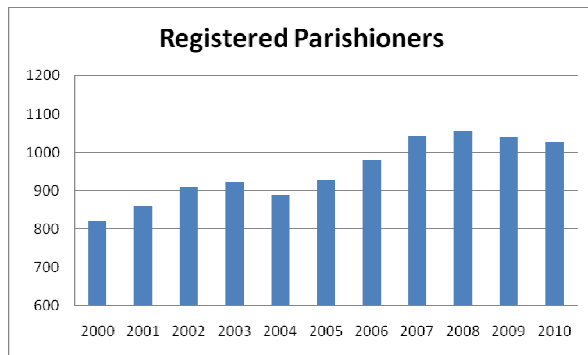

Holy Name of Mary

<u>Year</u>	<u>Reg. Parishioners</u>	<u>Baptisms</u>	<u>First Eucharist</u>	<u>Weddings</u>	<u>Funerals</u>
2000	820	17	23	4	8
2001	861	13	17	3	7
2002	909	13	10	2	7
2003	923	11	18	2	9
2004	889	10	15	5	6
2005	928	20	15	3	12
2006	981	18	16	5	12
2007	1041	17	0	3	16
2008	1056	17	11	5	6
2009	1039	8	0	3	11
2010	1027	10	14	1	4