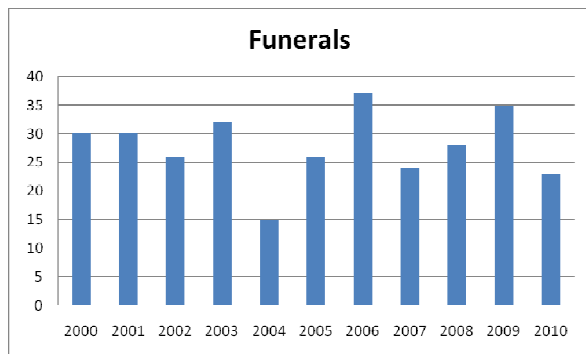

## Holy Cross

<u>Year</u>	<u>Reg. Parishioners</u>	<u>Baptisms</u>	<u>First Eucharist</u>	<u>Weddings</u>	<u>Funerals</u>
<b>2000</b>	2294	33	37	13	30
<b>2001</b>	2264	32	45	19	30
<b>2002</b>	2352	33	47	12	26
<b>2003</b>	2486	37	39	12	32
<b>2004</b>	2490	28	41	9	15
<b>2005</b>	2556	22	39	5	26
<b>2006</b>	2007	23	38	10	37
<b>2007</b>	2002	17	31	11	24
<b>2008</b>	2080	22	39	10	28
<b>2009</b>	2094	21	39	7	35
<b>2010</b>	2077	21	32	4	23