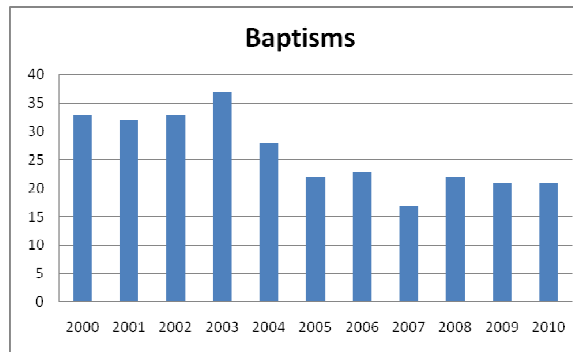

## Holy Cross

<u>Year</u>	<u>Reg. Parishioners</u>	<u>Baptisms</u>	<u>First Eucharist</u>	<u>Weddings</u>	<u>Funerals</u>
<b>2000</b>	2294	33	37	13	30
<b>2001</b>	2264	32	45	19	30
<b>2002</b>	2352	33	47	12	26
<b>2003</b>	2486	37	39	12	32
<b>2004</b>	2490	28	41	9	15
<b>2005</b>	2556	22	39	5	26
<b>2006</b>	2007	23	38	10	37
<b>2007</b>	2002	17	31	11	24
<b>2008</b>	2080	22	39	10	28
<b>2009</b>	2094	21	39	7	35
<b>2010</b>	2077	21	32	4	23