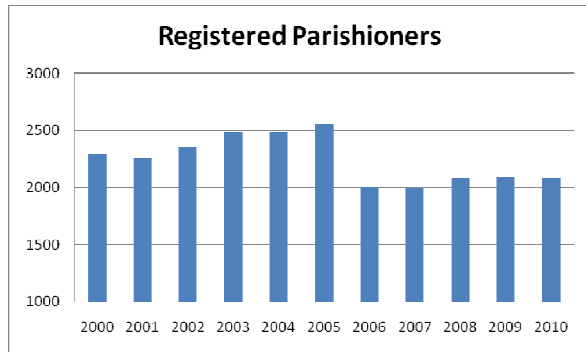

## Holy Cross

<u>Year</u>	<u>Reg. Parishioners</u>	<u>Baptisms</u>	<u>First Eucharist</u>	<u>Weddings</u>	<u>Funerals</u>
<b>2000</b>	2294	33	37	13	30
<b>2001</b>	2264	32	45	19	30
<b>2002</b>	2352	33	47	12	26
<b>2003</b>	2486	37	39	12	32
<b>2004</b>	2490	28	41	9	15
<b>2005</b>	2556	22	39	5	26
<b>2006</b>	2007	23	38	10	37
<b>2007</b>	2002	17	31	11	24
<b>2008</b>	2080	22	39	10	28
<b>2009</b>	2094	21	39	7	35
<b>2010</b>	2077	21	32	4	23