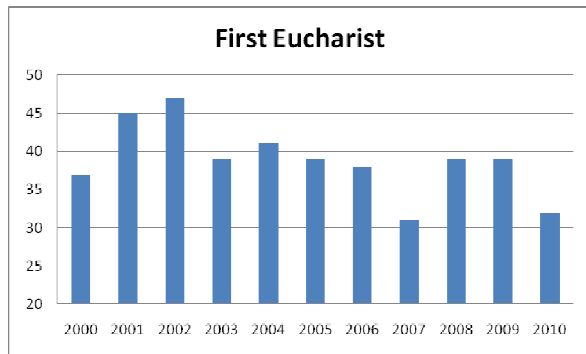

## Holy Cross

<u>Year</u>	<u>Reg. Parishioners</u>	<u>Baptisms</u>	<u>First Eucharist</u>	<u>Weddings</u>	<u>Funerals</u>
<b>2000</b>	2294	33	37	13	30
<b>2001</b>	2264	32	45	19	30
<b>2002</b>	2352	33	47	12	26
<b>2003</b>	2486	37	39	12	32
<b>2004</b>	2490	28	41	9	15
<b>2005</b>	2556	22	39	5	26
<b>2006</b>	2007	23	38	10	37
<b>2007</b>	2002	17	31	11	24
<b>2008</b>	2080	22	39	10	28
<b>2009</b>	2094	21	39	7	35
<b>2010</b>	2077	21	32	4	23