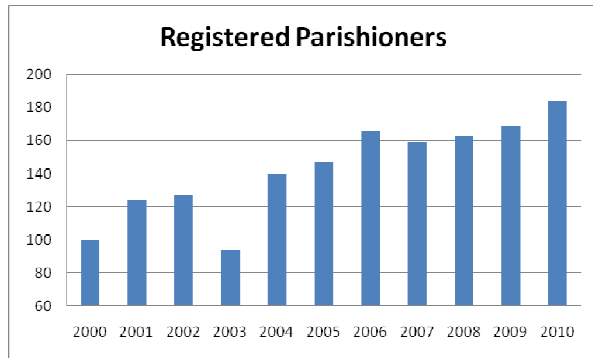

Saint Francis of Assisi

<u>Year</u>	<u>Reg. Parishioners</u>	<u>Baptisms</u>	<u>First Eucharist</u>	<u>Weddings</u>	<u>Funerals</u>
2000	100	3	2	0	0
2001	124	6	0	0	0
2002	127	5	5	1	0
2003	94	0	3	3	0
2004	140	2	2	0	0
2005	147	3	2	0	3
2006	166	1	2	1	2
2007	159	2	3	0	0
2008	163	3	0	1	3
2009	169	3	0	1	3
2010	184	0	0	0	0