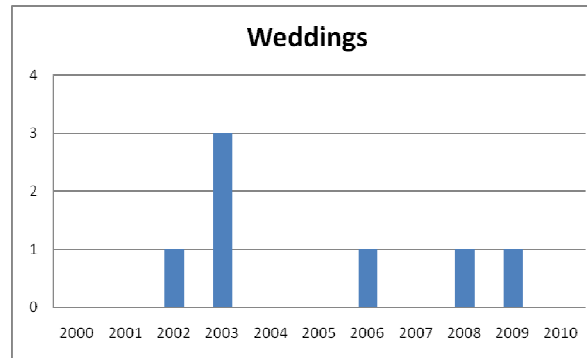

Saint Francis of Assisi

<u>Year</u>	<u>Reg. Parishioners</u>	<u>Baptisms</u>	<u>First Eucharist</u>	<u>Weddings</u>	<u>Funerals</u>
2000	100	3	2	0	0
2001	124	6	0	0	0
2002	127	5	5	1	0
2003	94	0	3	3	0
2004	140	2	2	0	0
2005	147	3	2	0	3
2006	166	1	2	1	2
2007	159	2	3	0	0
2008	163	3	0	1	3
2009	169	3	0	1	3
2010	184	0	0	0	0