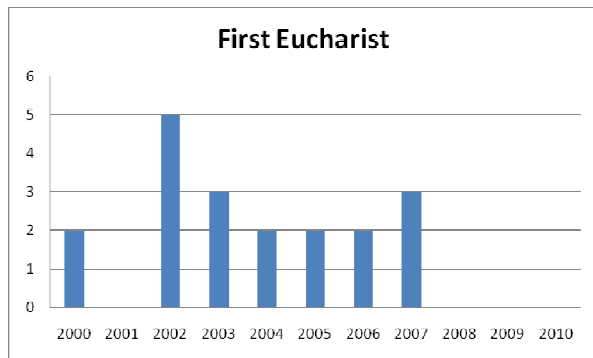

Saint Francis of Assisi

<u>Year</u>	<u>Reg. Parishioners</u>	<u>Baptisms</u>	<u>First Eucharist</u>	<u>Weddings</u>	<u>Funerals</u>
2000	100	3	2	0	0
2001	124	6	0	0	0
2002	127	5	5	1	0
2003	94	0	3	3	0
2004	140	2	2	0	0
2005	147	3	2	0	3
2006	166	1	2	1	2
2007	159	2	3	0	0
2008	163	3	0	1	3
2009	169	3	0	1	3
2010	184	0	0	0	0