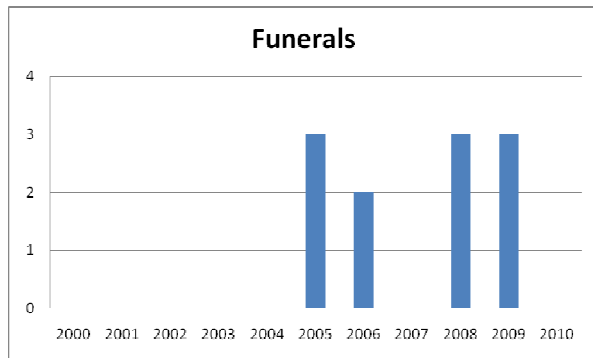

Saint Francis of Assisi

<u>Year</u>	<u>Reg. Parishioners</u>	<u>Baptisms</u>	<u>First Eucharist</u>	<u>Weddings</u>	<u>Funerals</u>
2000	100	3	2	0	0
2001	124	6	0	0	0
2002	127	5	5	1	0
2003	94	0	3	3	0
2004	140	2	2	0	0
2005	147	3	2	0	3
2006	166	1	2	1	2
2007	159	2	3	0	0
2008	163	3	0	1	3
2009	169	3	0	1	3
2010	184	0	0	0	0