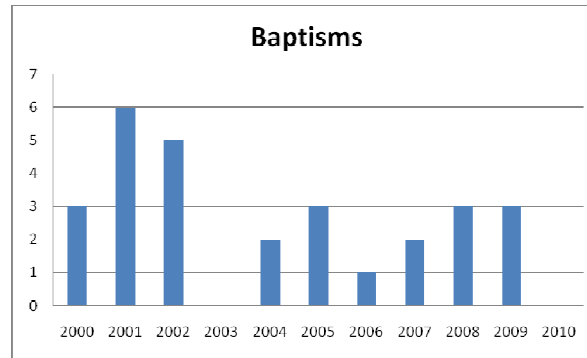

Saint Francis of Assisi

<u>Year</u>	<u>Reg. Parishioners</u>	<u>Baptisms</u>	<u>First Eucharist</u>	<u>Weddings</u>	<u>Funerals</u>
2000	100	3	2	0	0
2001	124	6	0	0	0
2002	127	5	5	1	0
2003	94	0	3	3	0
2004	140	2	2	0	0
2005	147	3	2	0	3
2006	166	1	2	1	2
2007	159	2	3	0	0
2008	163	3	0	1	3
2009	169	3	0	1	3
2010	184	0	0	0	0