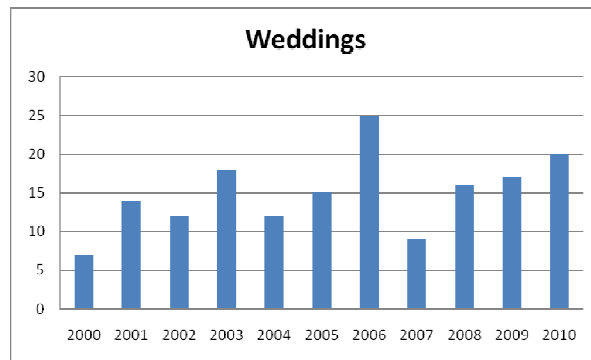

Saint Mary

<u>Year</u>	<u>Reg. Parishioners</u>	<u>Baptisms</u>	<u>First Eucharist</u>	<u>Weddings</u>	<u>Funerals</u>
2000	1706	28	29	7	5
2001	1829	36	25	14	12
2002	1885	41	27	12	3
2003	1775	57	42	18	8
2004	1626	35	29	12	13
2005	1652	34	39	15	13
2006	1745	43	35	25	11
2007	1792	27	38	9	8
2008	1867	34	0	16	15
2009	1982	40	45	17	13
2010	2119	22	30	20	8