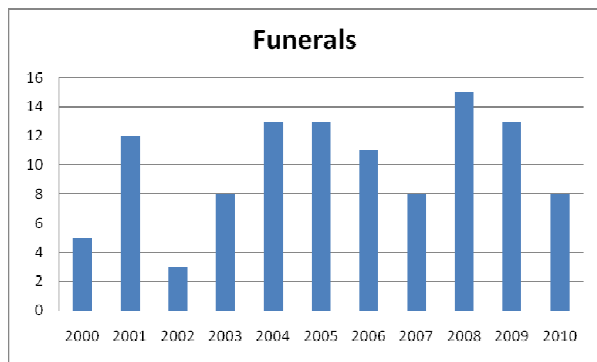

Saint Mary

<u>Year</u>	<u>Reg. Parishioners</u>	<u>Baptisms</u>	<u>First Eucharist</u>	<u>Weddings</u>	<u>Funerals</u>
2000	1706	28	29	7	5
2001	1829	36	25	14	12
2002	1885	41	27	12	3
2003	1775	57	42	18	8
2004	1626	35	29	12	13
2005	1652	34	39	15	13
2006	1745	43	35	25	11
2007	1792	27	38	9	8
2008	1867	34	0	16	15
2009	1982	40	45	17	13
2010	2119	22	30	20	8