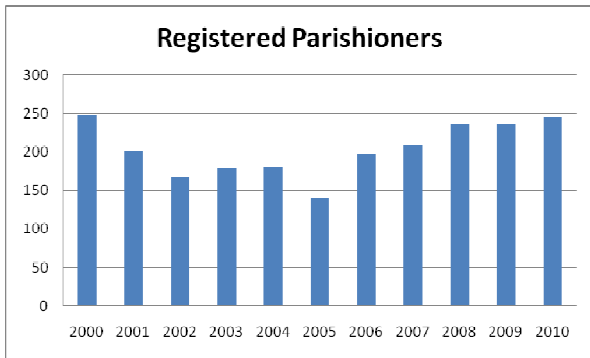

# Holy Spirit

<u>Year</u>	<u>Reg. Parishioners</u>	<u>Baptisms</u>	<u>First Eucharist</u>	<u>Weddings</u>	<u>Funerals</u>
<b>2000</b>	248	8	5	0	2
<b>2001</b>	202	3	4	0	1
<b>2002</b>	168	4	4	0	0
<b>2003</b>	180	1	0	0	1
<b>2004</b>	181	3	6	1	3
<b>2005</b>	140	2	0	0	0
<b>2006</b>	197	3	6	0	0
<b>2007</b>	209	23	12	1	2
<b>2008</b>	237	16	2	1	0
<b>2009</b>	237	20	7	2	4
<b>2010</b>	245	34	6	1	2