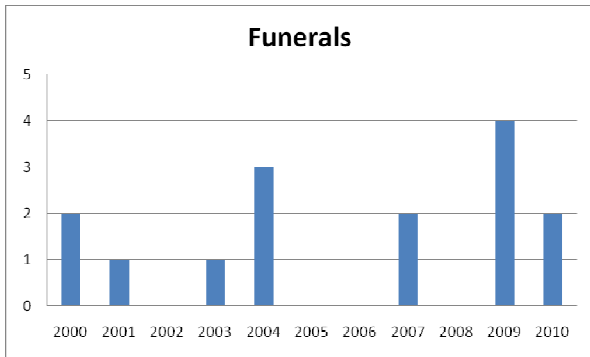

# Holy Spirit

<u>Year</u>	<u>Reg. Parishioners</u>	<u>Baptisms</u>	<u>First Eucharist</u>	<u>Weddings</u>	<u>Funerals</u>
<b>2000</b>	248	8	5	0	2
<b>2001</b>	202	3	4	0	1
<b>2002</b>	168	4	4	0	0
<b>2003</b>	180	1	0	0	1
<b>2004</b>	181	3	6	1	3
<b>2005</b>	140	2	0	0	0
<b>2006</b>	197	3	6	0	0
<b>2007</b>	209	23	12	1	2
<b>2008</b>	237	16	2	1	0
<b>2009</b>	237	20	7	2	4
<b>2010</b>	245	34	6	1	2