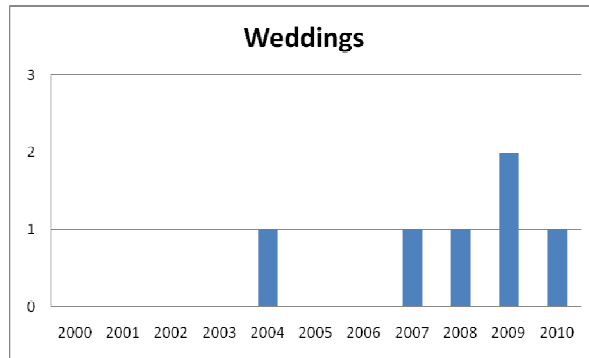

# Holy Spirit

<u>Year</u>	<u>Reg. Parishioners</u>	<u>Baptisms</u>	<u>First Eucharist</u>	<u>Weddings</u>	<u>Funerals</u>
<b>2000</b>	248	8	5	0	2
<b>2001</b>	202	3	4	0	1
<b>2002</b>	168	4	4	0	0
<b>2003</b>	180	1	0	0	1
<b>2004</b>	181	3	6	1	3
<b>2005</b>	140	2	0	0	0
<b>2006</b>	197	3	6	0	0
<b>2007</b>	209	23	12	1	2
<b>2008</b>	237	16	2	1	0
<b>2009</b>	237	20	7	2	4
<b>2010</b>	245	34	6	1	2