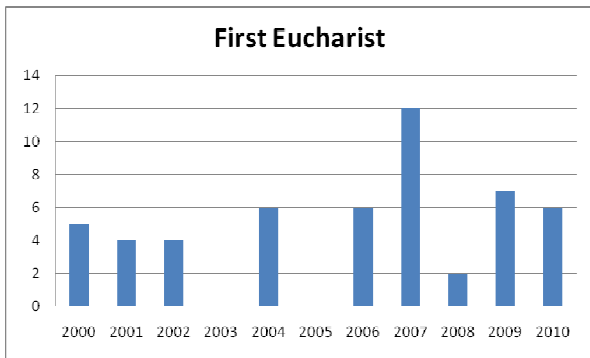

# Holy Spirit

<u>Year</u>	<u>Reg. Parishioners</u>	<u>Baptisms</u>	<u>First Eucharist</u>	<u>Weddings</u>	<u>Funerals</u>
<b>2000</b>	248	8	5	0	2
<b>2001</b>	202	3	4	0	1
<b>2002</b>	168	4	4	0	0
<b>2003</b>	180	1	0	0	1
<b>2004</b>	181	3	6	1	3
<b>2005</b>	140	2	0	0	0
<b>2006</b>	197	3	6	0	0
<b>2007</b>	209	23	12	1	2
<b>2008</b>	237	16	2	1	0
<b>2009</b>	237	20	7	2	4
<b>2010</b>	245	34	6	1	2