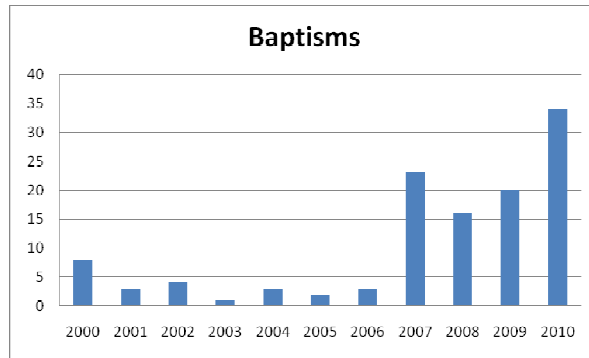

# Holy Spirit

<u>Year</u>	<u>Reg. Parishioners</u>	<u>Baptisms</u>	<u>First Eucharist</u>	<u>Weddings</u>	<u>Funerals</u>
<b>2000</b>	248	8	5	0	2
<b>2001</b>	202	3	4	0	1
<b>2002</b>	168	4	4	0	0
<b>2003</b>	180	1	0	0	1
<b>2004</b>	181	3	6	1	3
<b>2005</b>	140	2	0	0	0
<b>2006</b>	197	3	6	0	0
<b>2007</b>	209	23	12	1	2
<b>2008</b>	237	16	2	1	0
<b>2009</b>	237	20	7	2	4
<b>2010</b>	245	34	6	1	2