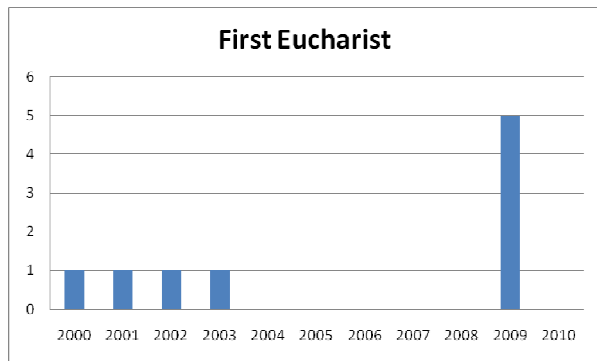

Saint Therese

<u>Year</u>	<u>Reg. Parishioners</u>	<u>Baptisms</u>	<u>First Eucharist</u>	<u>Weddings</u>	<u>Funerals</u>
2000	49	0	1	0	2
2001	46	3	1	0	1
2002	48	0	1	1	1
2003	49	1	1	0	3
2004	53	2	0	1	1
2005	53	0	0	1	0
2006	52	0	0	0	1
2007	48	1	0	0	4
2008	46	0	0	0	1
2009	48	0	5	0	1
2010	40	0	0	0	1