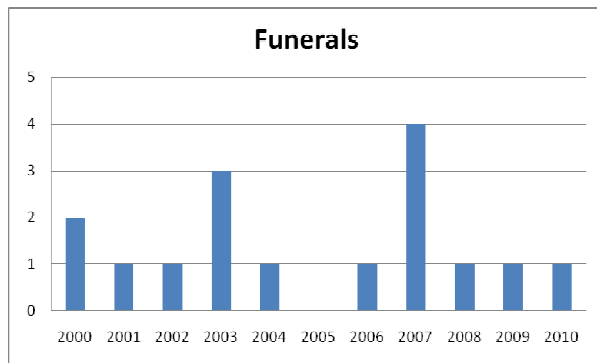

Saint Therese

<u>Year</u>	<u>Reg. Parishioners</u>	<u>Baptisms</u>	<u>First Eucharist</u>	<u>Weddings</u>	<u>Funerals</u>
2000	49	0	1	0	2
2001	46	3	1	0	1
2002	48	0	1	1	1
2003	49	1	1	0	3
2004	53	2	0	1	1
2005	53	0	0	1	0
2006	52	0	0	0	1
2007	48	1	0	0	4
2008	46	0	0	0	1
2009	48	0	5	0	1
2010	40	0	0	0	1