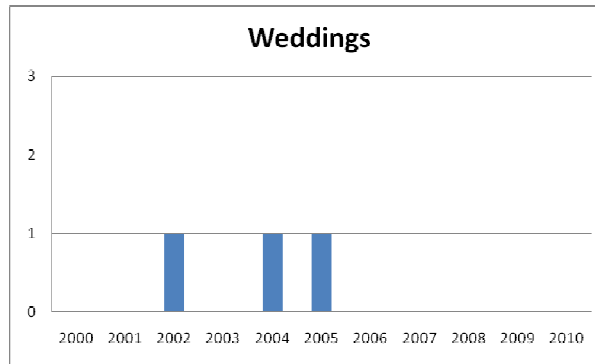

Saint Therese

<u>Year</u>	<u>Reg. Parishioners</u>	<u>Baptisms</u>	<u>First Eucharist</u>	<u>Weddings</u>	<u>Funerals</u>
2000	49	0	1	0	2
2001	46	3	1	0	1
2002	48	0	1	1	1
2003	49	1	1	0	3
2004	53	2	0	1	1
2005	53	0	0	1	0
2006	52	0	0	0	1
2007	48	1	0	0	4
2008	46	0	0	0	1
2009	48	0	5	0	1
2010	40	0	0	0	1