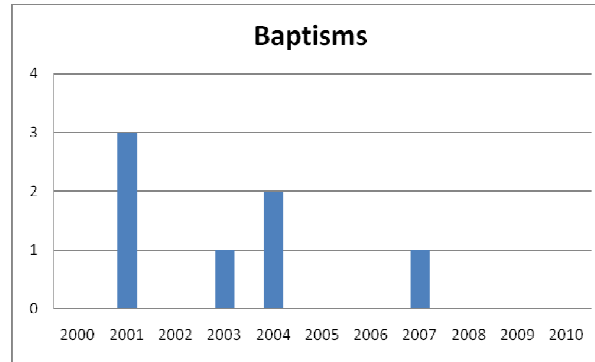

Saint Therese

<u>Year</u>	<u>Reg. Parishioners</u>	<u>Baptisms</u>	<u>First Eucharist</u>	<u>Weddings</u>	<u>Funerals</u>
2000	49	0	1	0	2
2001	46	3	1	0	1
2002	48	0	1	1	1
2003	49	1	1	0	3
2004	53	2	0	1	1
2005	53	0	0	1	0
2006	52	0	0	0	1
2007	48	1	0	0	4
2008	46	0	0	0	1
2009	48	0	5	0	1
2010	40	0	0	0	1