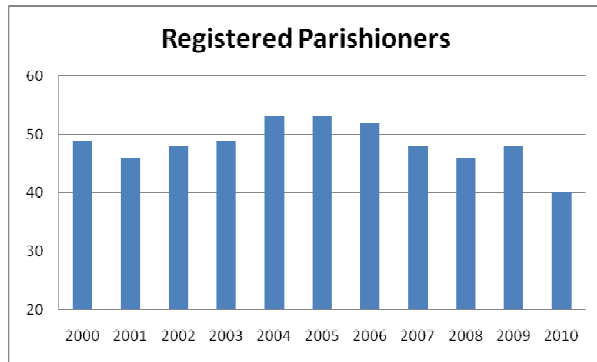

Saint Therese

<u>Year</u>	<u>Reg. Parishioners</u>	<u>Baptisms</u>	<u>First Eucharist</u>	<u>Weddings</u>	<u>Funerals</u>
2000	49	0	1	0	2
2001	46	3	1	0	1
2002	48	0	1	1	1
2003	49	1	1	0	3
2004	53	2	0	1	1
2005	53	0	0	1	0
2006	52	0	0	0	1
2007	48	1	0	0	4
2008	46	0	0	0	1
2009	48	0	5	0	1
2010	40	0	0	0	1