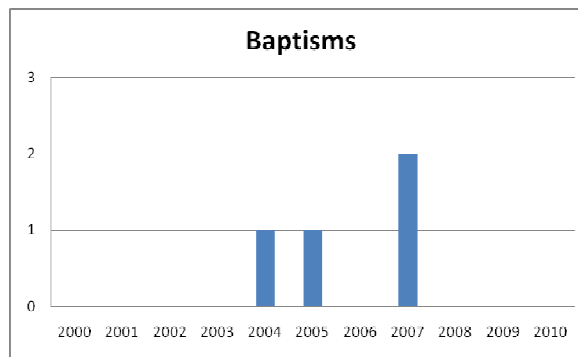

Saint Mary (Coeburn)

<u>Year</u>	<u>Reg. Parishioners</u>	<u>Baptisms</u>	<u>First Eucharist</u>	<u>Weddings</u>	<u>Funerals</u>
2000	19	0	0	0	0
2001	20	0	0	0	0
2002	24	0	0	0	0
2003	22	0	0	0	1
2004	25	1	0	0	0
2005	22	1	0	0	0
2006	20	0	0	0	1
2007	25	2	0	0	1
2008	23	0	0	0	1
2009	23	0	0	0	1
2010	20	0	0	0	0