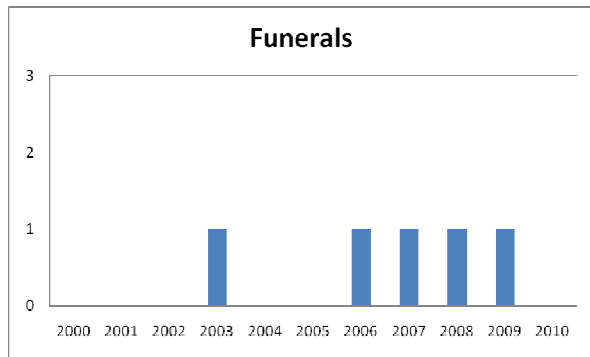

Saint Mary (Coeburn)

<u>Year</u>	<u>Reg. Parishioners</u>	<u>Baptisms</u>	<u>First Eucharist</u>	<u>Weddings</u>	<u>Funerals</u>
2000	19	0	0	0	0
2001	20	0	0	0	0
2002	24	0	0	0	0
2003	22	0	0	0	1
2004	25	1	0	0	0
2005	22	1	0	0	0
2006	20	0	0	0	1
2007	25	2	0	0	1
2008	23	0	0	0	1
2009	23	0	0	0	1
2010	20	0	0	0	0