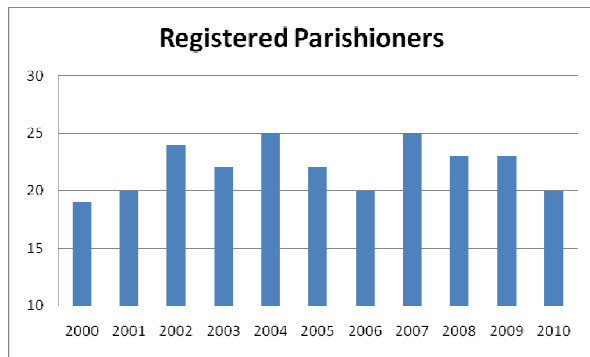

Saint Mary (Coeburn)

<u>Year</u>	<u>Reg. Parishioners</u>	<u>Baptisms</u>	<u>First Eucharist</u>	<u>Weddings</u>	<u>Funerals</u>
2000	19	0	0	0	0
2001	20	0	0	0	0
2002	24	0	0	0	0
2003	22	0	0	0	1
2004	25	1	0	0	0
2005	22	1	0	0	0
2006	20	0	0	0	1
2007	25	2	0	0	1
2008	23	0	0	0	1
2009	23	0	0	0	1
2010	20	0	0	0	0