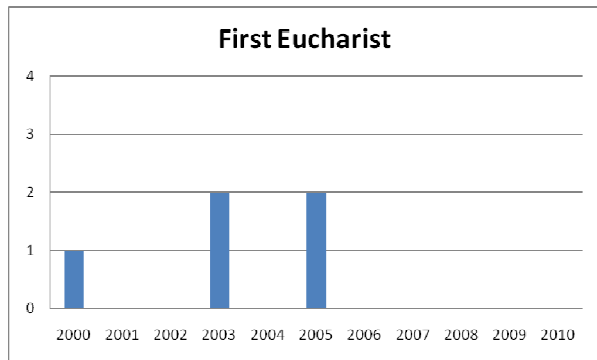

Saint Joseph

<u>Year</u>	<u>Reg. Parishioners</u>	<u>Baptisms</u>	<u>First Eucharist</u>	<u>Weddings</u>	<u>Funerals</u>
2000	80	2	1	0	2
2001	43	1	0	0	0
2002	47	2	0	0	0
2003	61	4	2	0	2
2004	62	0	0	0	0
2005	58	2	2	0	1
2006	42	3	0	0	0
2007	60	1	0	0	2
2008	47	2	0	0	1
2009	47	0	0	0	1
2010	38	0	0	0	2