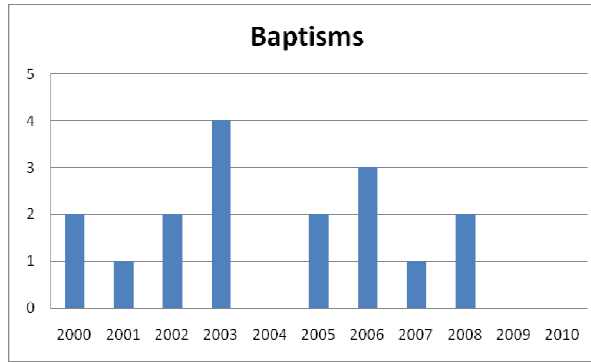

Saint Joseph

<u>Year</u>	<u>Reg. Parishioners</u>	<u>Baptisms</u>	<u>First Eucharist</u>	<u>Weddings</u>	<u>Funerals</u>
2000	80	2	1	0	2
2001	43	1	0	0	0
2002	47	2	0	0	0
2003	61	4	2	0	2
2004	62	0	0	0	0
2005	58	2	2	0	1
2006	42	3	0	0	0
2007	60	1	0	0	2
2008	47	2	0	0	1
2009	47	0	0	0	1
2010	38	0	0	0	2