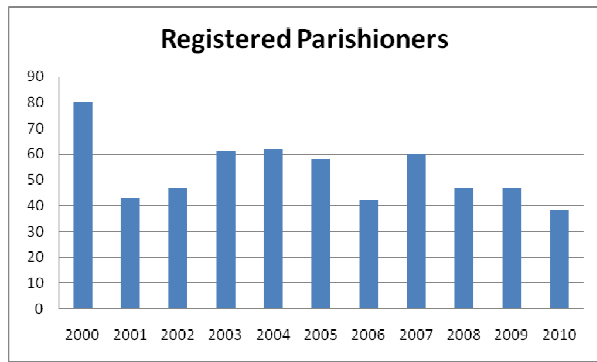

Saint Joseph

<u>Year</u>	<u>Reg. Parishioners</u>	<u>Baptisms</u>	<u>First Eucharist</u>	<u>Weddings</u>	<u>Funerals</u>
2000	80	2	1	0	2
2001	43	1	0	0	0
2002	47	2	0	0	0
2003	61	4	2	0	2
2004	62	0	0	0	0
2005	58	2	2	0	1
2006	42	3	0	0	0
2007	60	1	0	0	2
2008	47	2	0	0	1
2009	47	0	0	0	1
2010	38	0	0	0	2