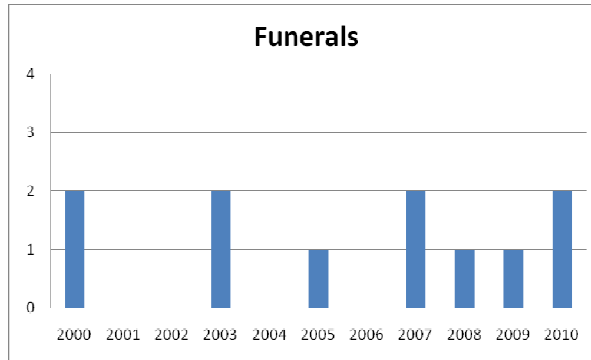

Saint Joseph

<u>Year</u>	<u>Reg. Parishioners</u>	<u>Baptisms</u>	<u>First Eucharist</u>	<u>Weddings</u>	<u>Funerals</u>
2000	80	2	1	0	2
2001	43	1	0	0	0
2002	47	2	0	0	0
2003	61	4	2	0	2
2004	62	0	0	0	0
2005	58	2	2	0	1
2006	42	3	0	0	0
2007	60	1	0	0	2
2008	47	2	0	0	1
2009	47	0	0	0	1
2010	38	0	0	0	2