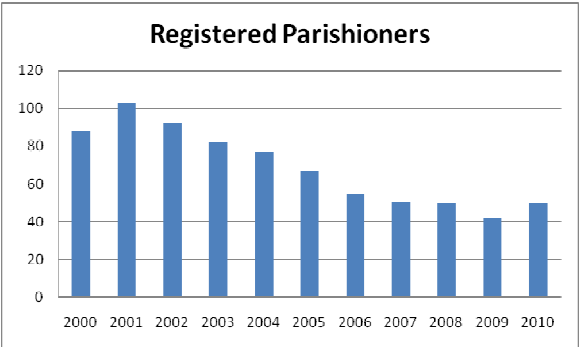

# Church of Saint Elizabeth of Holy Family Parish

<u>Year</u>	<u>Reg. Parishioners</u>	<u>Baptisms</u>	<u>First Eucharist</u>	<u>Weddings</u>	<u>Funerals</u>
<b>2000</b>	88	3	3	0	3
<b>2001</b>	103	3	0	0	0
<b>2002</b>	92	0	0	0	4
<b>2003</b>	82	1	2	0	2
<b>2004</b>	77	2	0	0	2
<b>2005</b>	67	0	0	2	1
<b>2006</b>	55	2	0	1	3
<b>2007</b>	51	0	0	0	0
<b>2008</b>	50	0	0	0	0
<b>2009</b>	42	1	0	0	4
<b>2010</b>	50	0	0	0	0