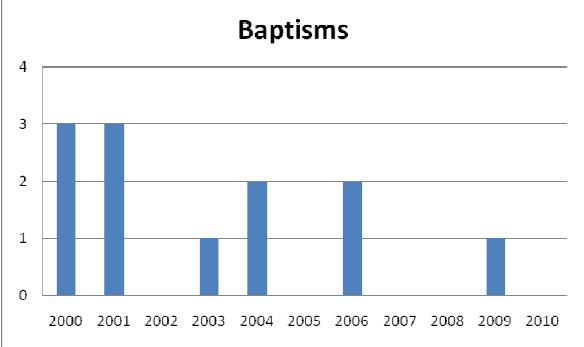

# Church of Saint Elizabeth of Holy Family Parish

<u>Year</u>	<u>Reg. Parishioners</u>	<u>Baptisms</u>	<u>First Eucharist</u>	<u>Weddings</u>	<u>Funerals</u>
<b>2000</b>	88	3	3	0	3
<b>2001</b>	103	3	0	0	0
<b>2002</b>	92	0	0	0	4
<b>2003</b>	82	1	2	0	2
<b>2004</b>	77	2	0	0	2
<b>2005</b>	67	0	0	2	1
<b>2006</b>	55	2	0	1	3
<b>2007</b>	51	0	0	0	0
<b>2008</b>	50	0	0	0	0
<b>2009</b>	42	1	0	0	4
<b>2010</b>	50	0	0	0	0