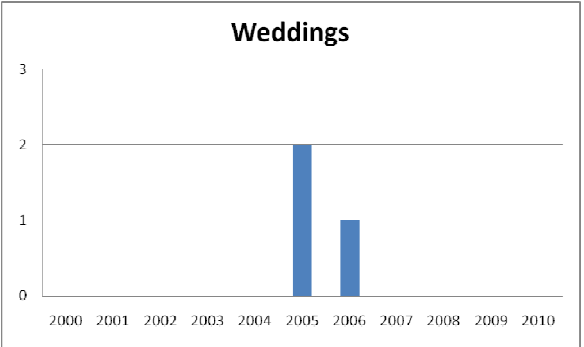

# Church of Saint Elizabeth of Holy Family Parish

<u>Year</u>	<u>Reg. Parishioners</u>	<u>Baptisms</u>	<u>First Eucharist</u>	<u>Weddings</u>	<u>Funerals</u>
<b>2000</b>	88	3	3	0	3
<b>2001</b>	103	3	0	0	0
<b>2002</b>	92	0	0	0	4
<b>2003</b>	82	1	2	0	2
<b>2004</b>	77	2	0	0	2
<b>2005</b>	67	0	0	2	1
<b>2006</b>	55	2	0	1	3
<b>2007</b>	51	0	0	0	0
<b>2008</b>	50	0	0	0	0
<b>2009</b>	42	1	0	0	4
<b>2010</b>	50	0	0	0	0