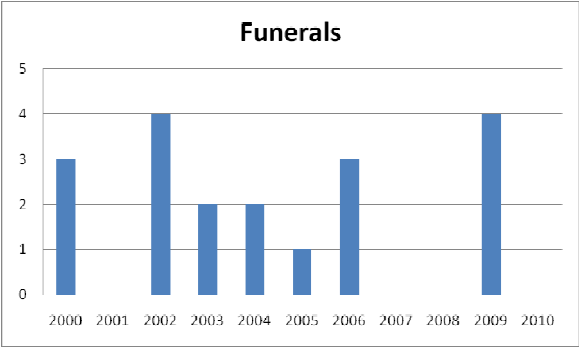

# Church of Saint Elizabeth of Holy Family Parish

<u>Year</u>	<u>Reg. Parishioners</u>	<u>Baptisms</u>	<u>First Eucharist</u>	<u>Weddings</u>	<u>Funerals</u>
<b>2000</b>	88	3	3	0	3
<b>2001</b>	103	3	0	0	0
<b>2002</b>	92	0	0	0	4
<b>2003</b>	82	1	2	0	2
<b>2004</b>	77	2	0	0	2
<b>2005</b>	67	0	0	2	1
<b>2006</b>	55	2	0	1	3
<b>2007</b>	51	0	0	0	0
<b>2008</b>	50	0	0	0	0
<b>2009</b>	42	1	0	0	4
<b>2010</b>	50	0	0	0	0