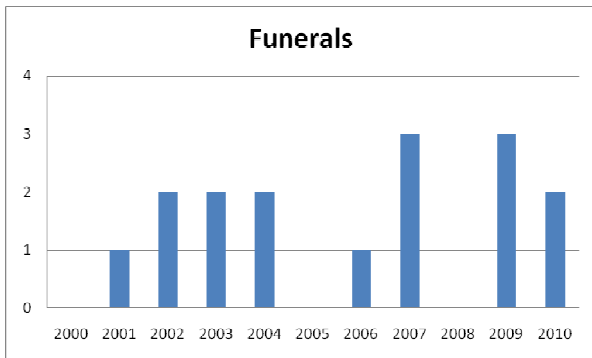

Sacred Heart

<u>Year</u>	<u>Reg. Parishioners</u>	<u>Baptisms</u>	<u>First Eucharist</u>	<u>Weddings</u>	<u>Funerals</u>
2000	124	4	2	2	0
2001	141	4	4	0	1
2002	143	2	1	0	2
2003	142	3	2	0	2
2004	111	0	3	1	2
2005	112	1	0	0	0
2006	107	2	0	0	1
2007	59	0	0	1	3
2008	0	0	0	0	0
2009	91	2	0	0	3
2010	80	0	0	0	2