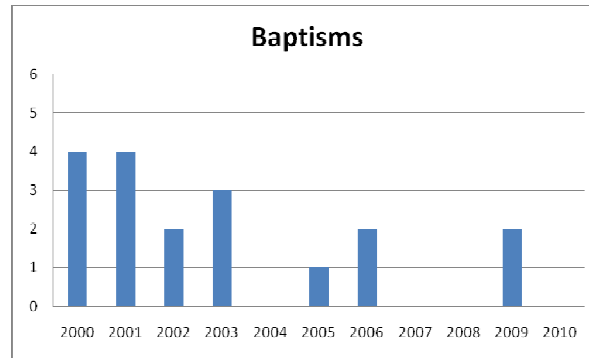

Sacred Heart

<u>Year</u>	<u>Reg. Parishioners</u>	<u>Baptisms</u>	<u>First Eucharist</u>	<u>Weddings</u>	<u>Funerals</u>
2000	124	4	2	2	0
2001	141	4	4	0	1
2002	143	2	1	0	2
2003	142	3	2	0	2
2004	111	0	3	1	2
2005	112	1	0	0	0
2006	107	2	0	0	1
2007	59	0	0	1	3
2008	0	0	0	0	0
2009	91	2	0	0	3
2010	80	0	0	0	2