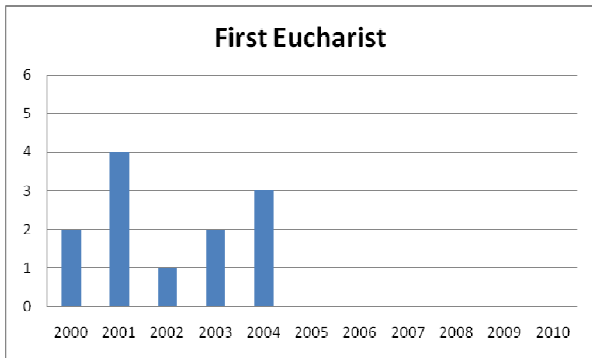

Sacred Heart

<u>Year</u>	<u>Reg. Parishioners</u>	<u>Baptisms</u>	<u>First Eucharist</u>	<u>Weddings</u>	<u>Funerals</u>
2000	124	4	2	2	0
2001	141	4	4	0	1
2002	143	2	1	0	2
2003	142	3	2	0	2
2004	111	0	3	1	2
2005	112	1	0	0	0
2006	107	2	0	0	1
2007	59	0	0	1	3
2008	0	0	0	0	0
2009	91	2	0	0	3
2010	80	0	0	0	2