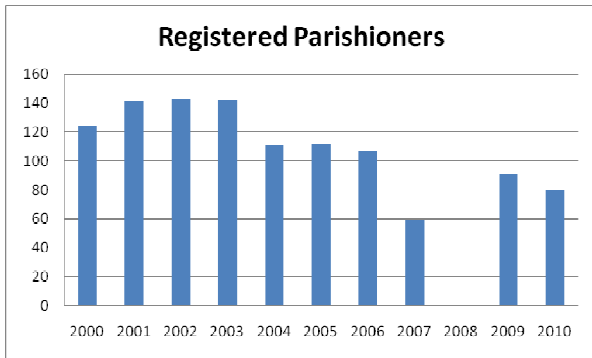

Sacred Heart

<u>Year</u>	<u>Reg. Parishioners</u>	<u>Baptisms</u>	<u>First Eucharist</u>	<u>Weddings</u>	<u>Funerals</u>
2000	124	4	2	2	0
2001	141	4	4	0	1
2002	143	2	1	0	2
2003	142	3	2	0	2
2004	111	0	3	1	2
2005	112	1	0	0	0
2006	107	2	0	0	1
2007	59	0	0	1	3
2008	0	0	0	0	0
2009	91	2	0	0	3
2010	80	0	0	0	2