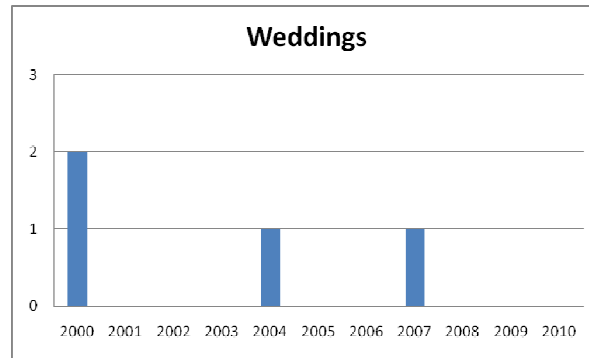

Sacred Heart

<u>Year</u>	<u>Reg. Parishioners</u>	<u>Baptisms</u>	<u>First Eucharist</u>	<u>Weddings</u>	<u>Funerals</u>
2000	124	4	2	2	0
2001	141	4	4	0	1
2002	143	2	1	0	2
2003	142	3	2	0	2
2004	111	0	3	1	2
2005	112	1	0	0	0
2006	107	2	0	0	1
2007	59	0	0	1	3
2008	0	0	0	0	0
2009	91	2	0	0	3
2010	80	0	0	0	2