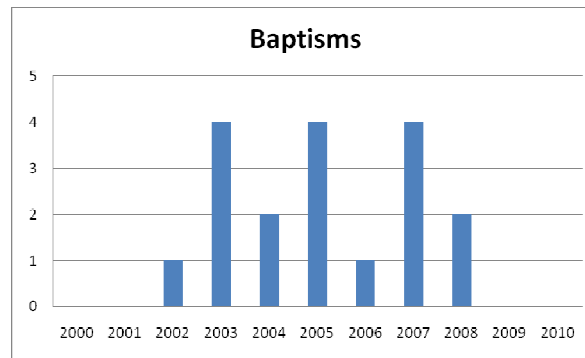

Good Shepherd

<u>Year</u>	<u>Reg. Parishioners</u>	<u>Baptisms</u>	<u>First Eucharist</u>	<u>Weddings</u>	<u>Funerals</u>
2000	83	0	1	0	1
2001	77	0	0	0	2
2002	82	1	1	0	1
2003	74	4	0	0	2
2004	76	2	5	1	1
2005	87	4	3	1	0
2006	78	1	0	0	2
2007	69	4	1	0	1
2008	84	2	0	0	0
2009	78	0	0	0	0
2010	84	0	5	0	2