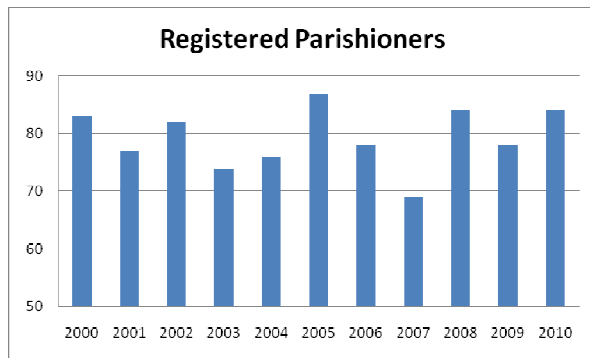

Good Shepherd

<u>Year</u>	<u>Reg. Parishioners</u>	<u>Baptisms</u>	<u>First Eucharist</u>	<u>Weddings</u>	<u>Funerals</u>
2000	83	0	1	0	1
2001	77	0	0	0	2
2002	82	1	1	0	1
2003	74	4	0	0	2
2004	76	2	5	1	1
2005	87	4	3	1	0
2006	78	1	0	0	2
2007	69	4	1	0	1
2008	84	2	0	0	0
2009	78	0	0	0	0
2010	84	0	5	0	2