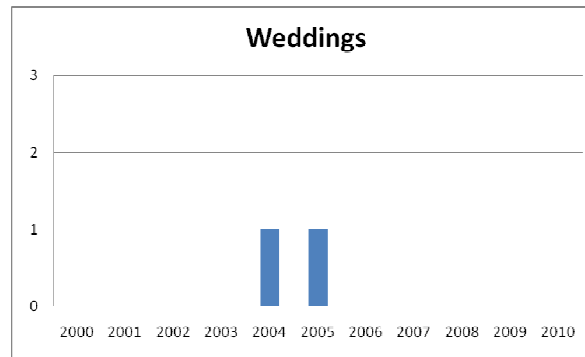

Good Shepherd

<u>Year</u>	<u>Reg. Parishioners</u>	<u>Baptisms</u>	<u>First Eucharist</u>	<u>Weddings</u>	<u>Funerals</u>
2000	83	0	1	0	1
2001	77	0	0	0	2
2002	82	1	1	0	1
2003	74	4	0	0	2
2004	76	2	5	1	1
2005	87	4	3	1	0
2006	78	1	0	0	2
2007	69	4	1	0	1
2008	84	2	0	0	0
2009	78	0	0	0	0
2010	84	0	5	0	2