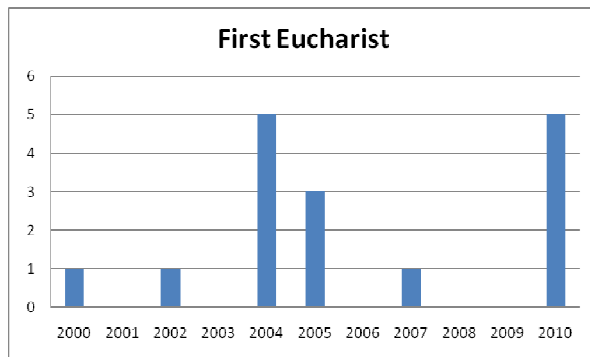

Good Shepherd

<u>Year</u>	<u>Reg. Parishioners</u>	<u>Baptisms</u>	<u>First Eucharist</u>	<u>Weddings</u>	<u>Funerals</u>
2000	83	0	1	0	1
2001	77	0	0	0	2
2002	82	1	1	0	1
2003	74	4	0	0	2
2004	76	2	5	1	1
2005	87	4	3	1	0
2006	78	1	0	0	2
2007	69	4	1	0	1
2008	84	2	0	0	0
2009	78	0	0	0	0
2010	84	0	5	0	2