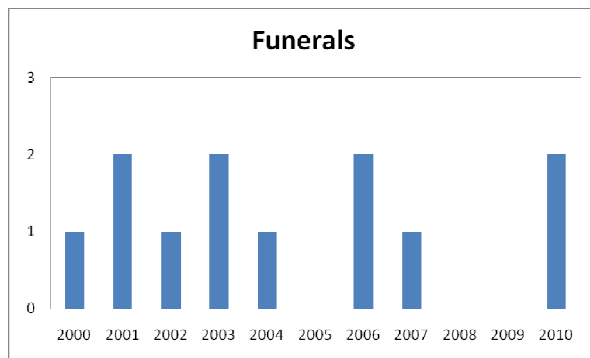

Good Shepherd

<u>Year</u>	<u>Reg. Parishioners</u>	<u>Baptisms</u>	<u>First Eucharist</u>	<u>Weddings</u>	<u>Funerals</u>
2000	83	0	1	0	1
2001	77	0	0	0	2
2002	82	1	1	0	1
2003	74	4	0	0	2
2004	76	2	5	1	1
2005	87	4	3	1	0
2006	78	1	0	0	2
2007	69	4	1	0	1
2008	84	2	0	0	0
2009	78	0	0	0	0
2010	84	0	5	0	2