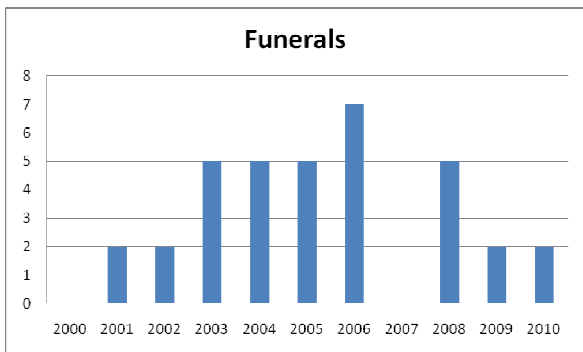

## Saint Mary the Mother of God

<u>Year</u>	<u>Reg. Parishioners</u>	<u>Baptisms</u>	<u>First Eucharist</u>	<u>Weddings</u>	<u>Funerals</u>
<b>2000</b>	0	5	8	2	0
<b>2001</b>	0	3	6	0	2
<b>2002</b>	0	4	5	0	2
<b>2003</b>	0	4	5	0	5
<b>2004</b>	0	3	4	2	5
<b>2005</b>	322	4	4	2	5
<b>2006</b>	313	2	2	0	7
<b>2007</b>	338	5	8	1	0
<b>2008</b>	311	4	2	0	5
<b>2009</b>	314	4	4	0	2
<b>2010</b>	299	1	5	1	2