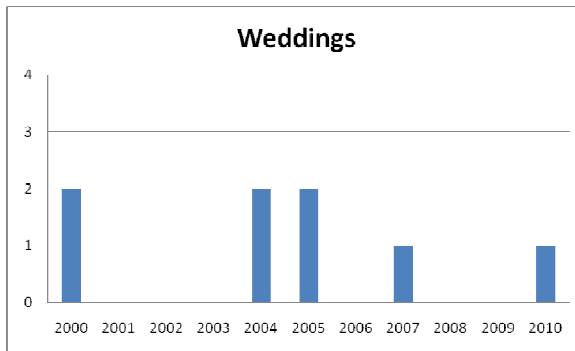

## Saint Mary the Mother of God

<u>Year</u>	<u>Reg. Parishioners</u>	<u>Baptisms</u>	<u>First Eucharist</u>	<u>Weddings</u>	<u>Funerals</u>
<b>2000</b>	0	5	8	2	0
<b>2001</b>	0	3	6	0	2
<b>2002</b>	0	4	5	0	2
<b>2003</b>	0	4	5	0	5
<b>2004</b>	0	3	4	2	5
<b>2005</b>	322	4	4	2	5
<b>2006</b>	313	2	2	0	7
<b>2007</b>	338	5	8	1	0
<b>2008</b>	311	4	2	0	5
<b>2009</b>	314	4	4	0	2
<b>2010</b>	299	1	5	1	2