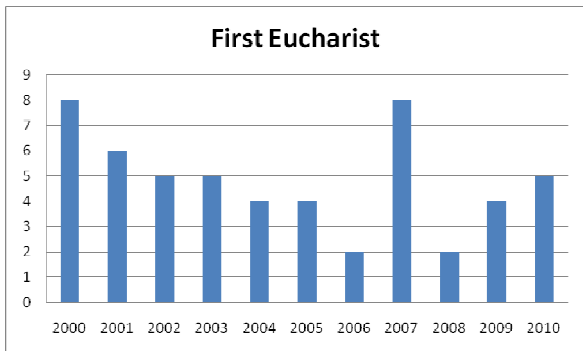

## Saint Mary the Mother of God

<u>Year</u>	<u>Reg. Parishioners</u>	<u>Baptisms</u>	<u>First Eucharist</u>	<u>Weddings</u>	<u>Funerals</u>
<b>2000</b>	0	5	8	2	0
<b>2001</b>	0	3	6	0	2
<b>2002</b>	0	4	5	0	2
<b>2003</b>	0	4	5	0	5
<b>2004</b>	0	3	4	2	5
<b>2005</b>	322	4	4	2	5
<b>2006</b>	313	2	2	0	7
<b>2007</b>	338	5	8	1	0
<b>2008</b>	311	4	2	0	5
<b>2009</b>	314	4	4	0	2
<b>2010</b>	299	1	5	1	2