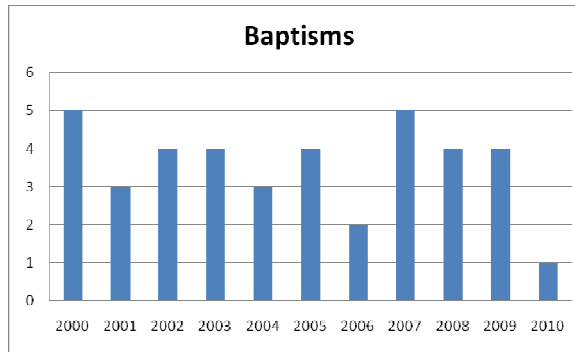

## Saint Mary the Mother of God

<u>Year</u>	<u>Reg. Parishioners</u>	<u>Baptisms</u>	<u>First Eucharist</u>	<u>Weddings</u>	<u>Funerals</u>
<b>2000</b>	0	5	8	2	0
<b>2001</b>	0	3	6	0	2
<b>2002</b>	0	4	5	0	2
<b>2003</b>	0	4	5	0	5
<b>2004</b>	0	3	4	2	5
<b>2005</b>	322	4	4	2	5
<b>2006</b>	313	2	2	0	7
<b>2007</b>	338	5	8	1	0
<b>2008</b>	311	4	2	0	5
<b>2009</b>	314	4	4	0	2
<b>2010</b>	299	1	5	1	2