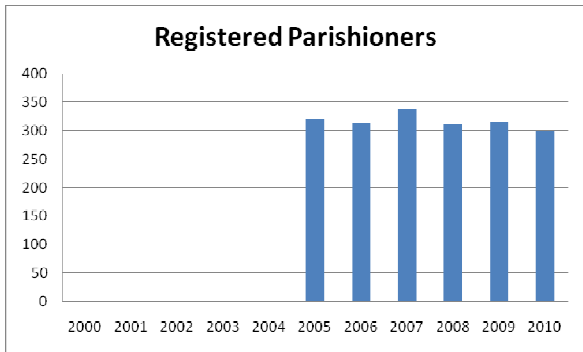

## Saint Mary the Mother of God

<u>Year</u>	<u>Reg. Parishioners</u>	<u>Baptisms</u>	<u>First Eucharist</u>	<u>Weddings</u>	<u>Funerals</u>
<b>2000</b>	0	5	8	2	0
<b>2001</b>	0	3	6	0	2
<b>2002</b>	0	4	5	0	2
<b>2003</b>	0	4	5	0	5
<b>2004</b>	0	3	4	2	5
<b>2005</b>	322	4	4	2	5
<b>2006</b>	313	2	2	0	7
<b>2007</b>	338	5	8	1	0
<b>2008</b>	311	4	2	0	5
<b>2009</b>	314	4	4	0	2
<b>2010</b>	299	1	5	1	2