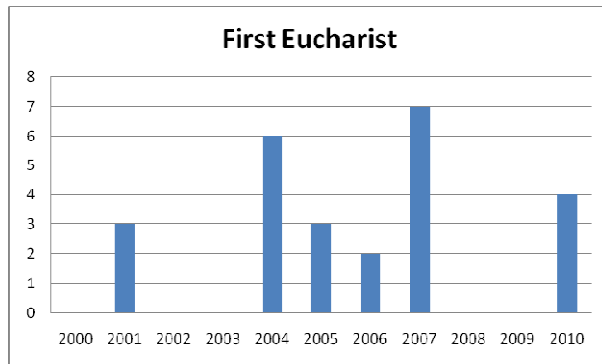

Saint John

<u>Year</u>	<u>Reg. Parishioners</u>	<u>Baptisms</u>	<u>First Eucharist</u>	<u>Weddings</u>	<u>Funerals</u>
2000	193	5	0	0	5
2001	201	1	3	1	1
2002	150	2	0	2	1
2003	192	1	0	0	1
2004	229	3	6	1	4
2005	212	4	3	0	8
2006	215	2	2	0	3
2007	226	7	7	0	1
2008	218	10	0	1	1
2009	213	6	0	0	2
2010	238	1	4	1	1