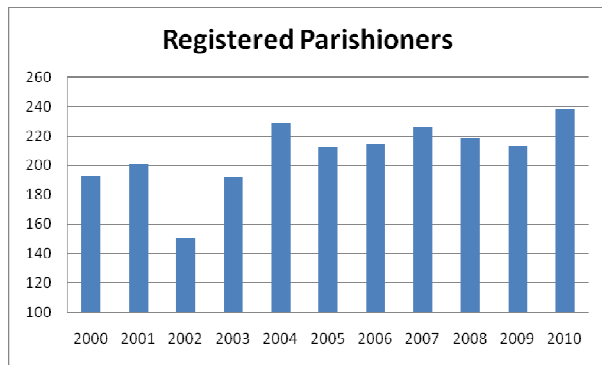

Saint John

<u>Year</u>	<u>Reg. Parishioners</u>	<u>Baptisms</u>	<u>First Eucharist</u>	<u>Weddings</u>	<u>Funerals</u>
2000	193	5	0	0	5
2001	201	1	3	1	1
2002	150	2	0	2	1
2003	192	1	0	0	1
2004	229	3	6	1	4
2005	212	4	3	0	8
2006	215	2	2	0	3
2007	226	7	7	0	1
2008	218	10	0	1	1
2009	213	6	0	0	2
2010	238	1	4	1	1