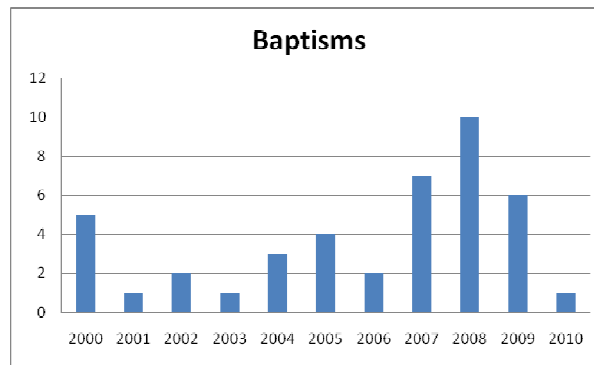

Saint John

<u>Year</u>	<u>Reg. Parishioners</u>	<u>Baptisms</u>	<u>First Eucharist</u>	<u>Weddings</u>	<u>Funerals</u>
2000	193	5	0	0	5
2001	201	1	3	1	1
2002	150	2	0	2	1
2003	192	1	0	0	1
2004	229	3	6	1	4
2005	212	4	3	0	8
2006	215	2	2	0	3
2007	226	7	7	0	1
2008	218	10	0	1	1
2009	213	6	0	0	2
2010	238	1	4	1	1