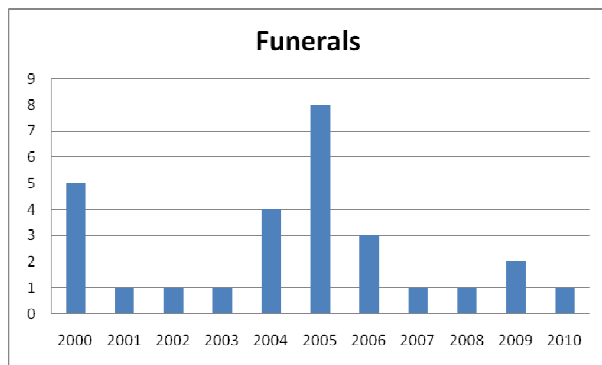

Saint John

<u>Year</u>	<u>Reg. Parishioners</u>	<u>Baptisms</u>	<u>First Eucharist</u>	<u>Weddings</u>	<u>Funerals</u>
2000	193	5	0	0	5
2001	201	1	3	1	1
2002	150	2	0	2	1
2003	192	1	0	0	1
2004	229	3	6	1	4
2005	212	4	3	0	8
2006	215	2	2	0	3
2007	226	7	7	0	1
2008	218	10	0	1	1
2009	213	6	0	0	2
2010	238	1	4	1	1