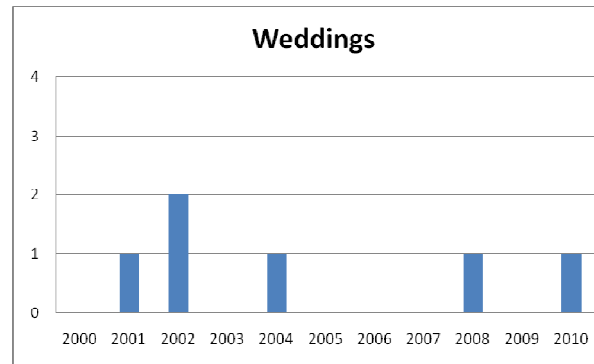

Saint John

<u>Year</u>	<u>Reg. Parishioners</u>	<u>Baptisms</u>	<u>First Eucharist</u>	<u>Weddings</u>	<u>Funerals</u>
2000	193	5	0	0	5
2001	201	1	3	1	1
2002	150	2	0	2	1
2003	192	1	0	0	1
2004	229	3	6	1	4
2005	212	4	3	0	8
2006	215	2	2	0	3
2007	226	7	7	0	1
2008	218	10	0	1	1
2009	213	6	0	0	2
2010	238	1	4	1	1