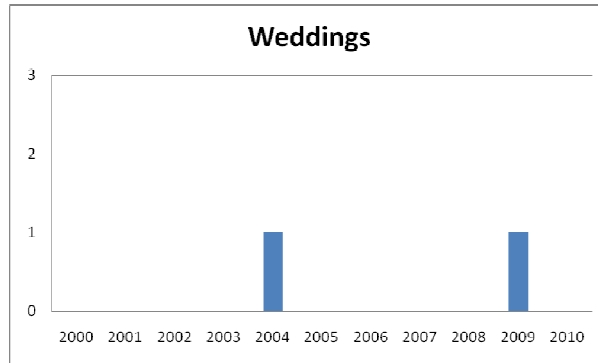

## Saint Edward Mission

<u>Year</u>	<u>Reg. Parishioners</u>	<u>Baptisms</u>	<u>First Eucharist</u>	<u>Weddings</u>	<u>Funerals</u>
<b>2000</b>	152	3	1	0	1
<b>2001</b>	164	1	0	0	1
<b>2002</b>	172	2	2	0	0
<b>2003</b>	207	3	2	0	2
<b>2004</b>	176	2	3	1	4
<b>2005</b>	148	0	0	0	3
<b>2006</b>	143	0	0	0	3
<b>2007</b>	145	0	0	0	1
<b>2008</b>	136	1	0	0	2
<b>2009</b>	125	2	2	1	2
<b>2010</b>	81	0	1	0	0