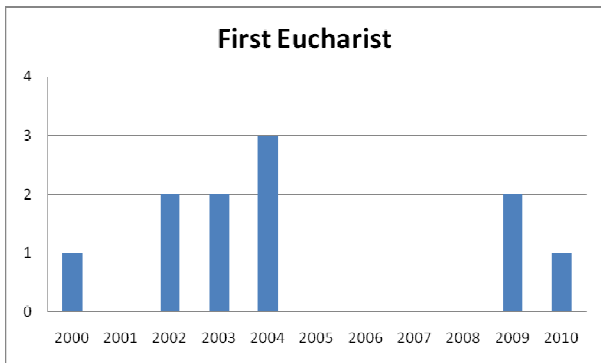

## Saint Edward Mission

<u>Year</u>	<u>Reg. Parishioners</u>	<u>Baptisms</u>	<u>First Eucharist</u>	<u>Weddings</u>	<u>Funerals</u>
<b>2000</b>	152	3	1	0	1
<b>2001</b>	164	1	0	0	1
<b>2002</b>	172	2	2	0	0
<b>2003</b>	207	3	2	0	2
<b>2004</b>	176	2	3	1	4
<b>2005</b>	148	0	0	0	3
<b>2006</b>	143	0	0	0	3
<b>2007</b>	145	0	0	0	1
<b>2008</b>	136	1	0	0	2
<b>2009</b>	125	2	2	1	2
<b>2010</b>	81	0	1	0	0