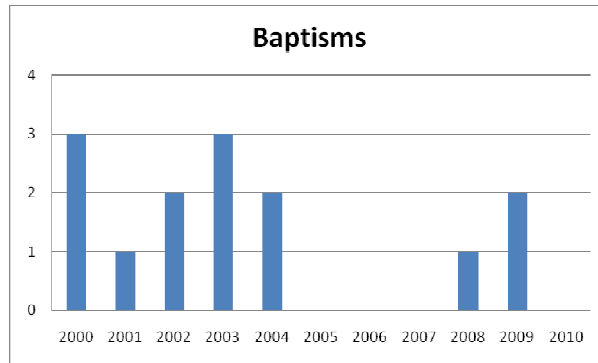

## Saint Edward Mission

<u>Year</u>	<u>Reg. Parishioners</u>	<u>Baptisms</u>	<u>First Eucharist</u>	<u>Weddings</u>	<u>Funerals</u>
<b>2000</b>	152	3	1	0	1
<b>2001</b>	164	1	0	0	1
<b>2002</b>	172	2	2	0	0
<b>2003</b>	207	3	2	0	2
<b>2004</b>	176	2	3	1	4
<b>2005</b>	148	0	0	0	3
<b>2006</b>	143	0	0	0	3
<b>2007</b>	145	0	0	0	1
<b>2008</b>	136	1	0	0	2
<b>2009</b>	125	2	2	1	2
<b>2010</b>	81	0	1	0	0