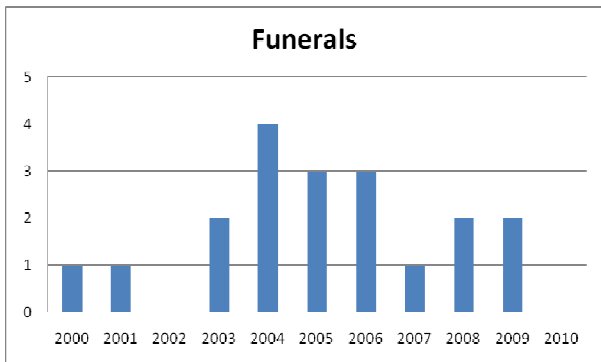

## Saint Edward Mission

<u>Year</u>	<u>Reg. Parishioners</u>	<u>Baptisms</u>	<u>First Eucharist</u>	<u>Weddings</u>	<u>Funerals</u>
<b>2000</b>	152	3	1	0	1
<b>2001</b>	164	1	0	0	1
<b>2002</b>	172	2	2	0	0
<b>2003</b>	207	3	2	0	2
<b>2004</b>	176	2	3	1	4
<b>2005</b>	148	0	0	0	3
<b>2006</b>	143	0	0	0	3
<b>2007</b>	145	0	0	0	1
<b>2008</b>	136	1	0	0	2
<b>2009</b>	125	2	2	1	2
<b>2010</b>	81	0	1	0	0