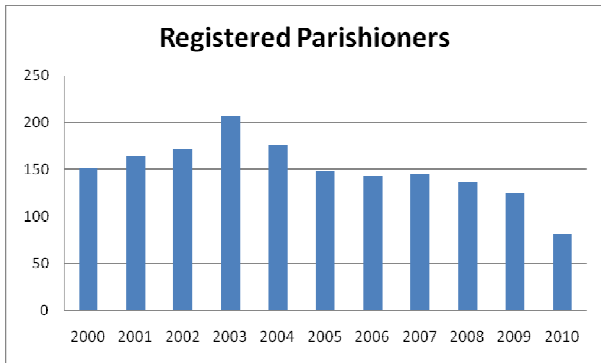

## Saint Edward Mission

<u>Year</u>	<u>Reg. Parishioners</u>	<u>Baptisms</u>	<u>First Eucharist</u>	<u>Weddings</u>	<u>Funerals</u>
<b>2000</b>	152	3	1	0	1
<b>2001</b>	164	1	0	0	1
<b>2002</b>	172	2	2	0	0
<b>2003</b>	207	3	2	0	2
<b>2004</b>	176	2	3	1	4
<b>2005</b>	148	0	0	0	3
<b>2006</b>	143	0	0	0	3
<b>2007</b>	145	0	0	0	1
<b>2008</b>	136	1	0	0	2
<b>2009</b>	125	2	2	1	2
<b>2010</b>	81	0	1	0	0