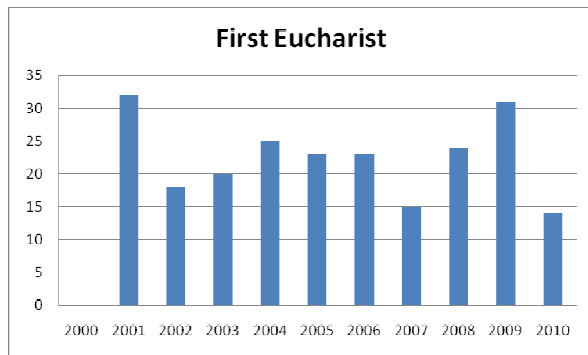

Saint Anne

<u>Year</u>	<u>Reg. Parishioners</u>	<u>Baptisms</u>	<u>First Eucharist</u>	<u>Weddings</u>	<u>Funerals</u>
2000	1478	20	0	9	18
2001	1534	31	32	6	17
2002	1504	14	18	11	15
2003	1524	14	20	5	18
2004	1574	28	25	6	21
2005	1627	24	23	9	18
2006	1704	30	23	8	20
2007	1709	24	15	7	21
2008	1674	20	24	7	19
2009	1670	22	31	7	20
2010	1679	27	14	4	19