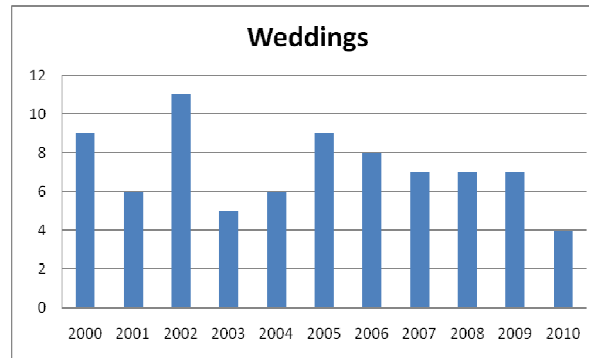

Saint Anne

<u>Year</u>	<u>Reg. Parishioners</u>	<u>Baptisms</u>	<u>First Eucharist</u>	<u>Weddings</u>	<u>Funerals</u>
2000	1478	20	0	9	18
2001	1534	31	32	6	17
2002	1504	14	18	11	15
2003	1524	14	20	5	18
2004	1574	28	25	6	21
2005	1627	24	23	9	18
2006	1704	30	23	8	20
2007	1709	24	15	7	21
2008	1674	20	24	7	19
2009	1670	22	31	7	20
2010	1679	27	14	4	19