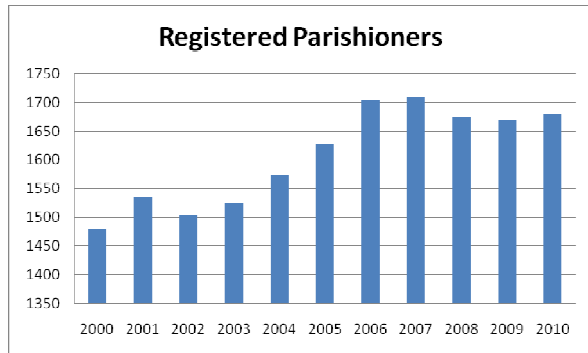

Saint Anne

<u>Year</u>	<u>Reg. Parishioners</u>	<u>Baptisms</u>	<u>First Eucharist</u>	<u>Weddings</u>	<u>Funerals</u>
2000	1478	20	0	9	18
2001	1534	31	32	6	17
2002	1504	14	18	11	15
2003	1524	14	20	5	18
2004	1574	28	25	6	21
2005	1627	24	23	9	18
2006	1704	30	23	8	20
2007	1709	24	15	7	21
2008	1674	20	24	7	19
2009	1670	22	31	7	20
2010	1679	27	14	4	19