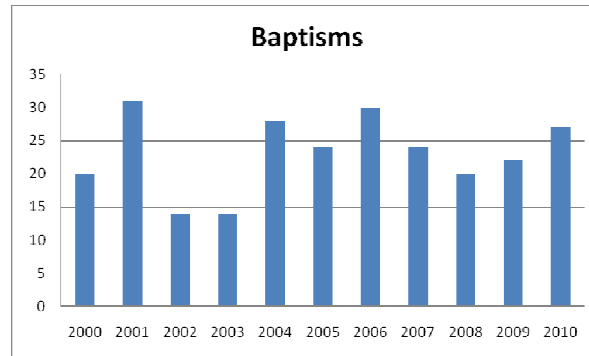

Saint Anne

<u>Year</u>	<u>Reg. Parishioners</u>	<u>Baptisms</u>	<u>First Eucharist</u>	<u>Weddings</u>	<u>Funerals</u>
2000	1478	20	0	9	18
2001	1534	31	32	6	17
2002	1504	14	18	11	15
2003	1524	14	20	5	18
2004	1574	28	25	6	21
2005	1627	24	23	9	18
2006	1704	30	23	8	20
2007	1709	24	15	7	21
2008	1674	20	24	7	19
2009	1670	22	31	7	20
2010	1679	27	14	4	19