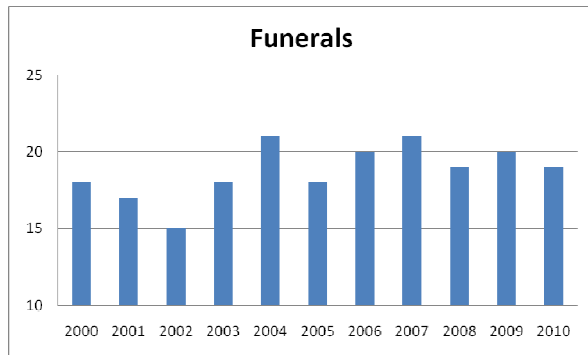

Saint Anne

<u>Year</u>	<u>Reg. Parishioners</u>	<u>Baptisms</u>	<u>First Eucharist</u>	<u>Weddings</u>	<u>Funerals</u>
2000	1478	20	0	9	18
2001	1534	31	32	6	17
2002	1504	14	18	11	15
2003	1524	14	20	5	18
2004	1574	28	25	6	21
2005	1627	24	23	9	18
2006	1704	30	23	8	20
2007	1709	24	15	7	21
2008	1674	20	24	7	19
2009	1670	22	31	7	20
2010	1679	27	14	4	19