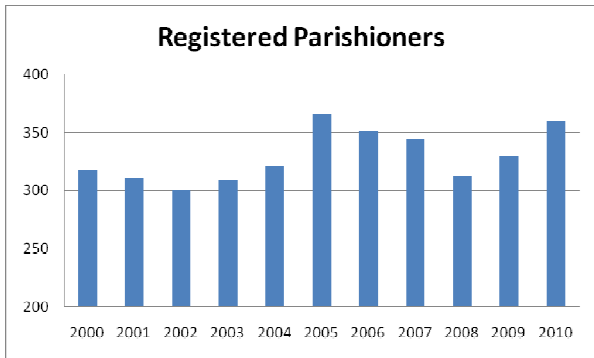

Christ the King

<u>Year</u>	<u>Reg. Parishioners</u>	<u>Baptisms</u>	<u>First Eucharist</u>	<u>Weddings</u>	<u>Funerals</u>
2000	318	6	5	1	2
2001	311	3	4	0	2
2002	301	3	4	0	1
2003	309	6	5	1	1
2004	321	7	5	2	3
2005	366	1	6	0	6
2006	352	5	6	2	5
2007	344	6	7	1	6
2008	312	2	4	1	3
2009	330	1	3	4	4
2010	360	4	8	2	3