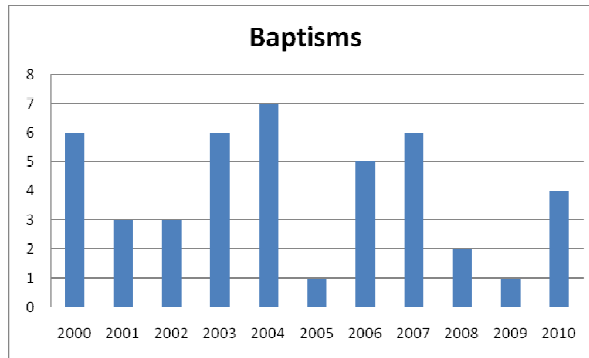

Christ the King

<u>Year</u>	<u>Reg. Parishioners</u>	<u>Baptisms</u>	<u>First Eucharist</u>	<u>Weddings</u>	<u>Funerals</u>
2000	318	6	5	1	2
2001	311	3	4	0	2
2002	301	3	4	0	1
2003	309	6	5	1	1
2004	321	7	5	2	3
2005	366	1	6	0	6
2006	352	5	6	2	5
2007	344	6	7	1	6
2008	312	2	4	1	3
2009	330	1	3	4	4
2010	360	4	8	2	3