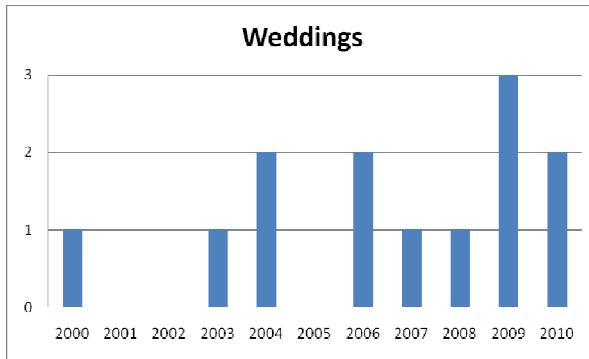

Christ the King

<u>Year</u>	<u>Reg. Parishioners</u>	<u>Baptisms</u>	<u>First Eucharist</u>	<u>Weddings</u>	<u>Funerals</u>
2000	318	6	5	1	2
2001	311	3	4	0	2
2002	301	3	4	0	1
2003	309	6	5	1	1
2004	321	7	5	2	3
2005	366	1	6	0	6
2006	352	5	6	2	5
2007	344	6	7	1	6
2008	312	2	4	1	3
2009	330	1	3	4	4
2010	360	4	8	2	3