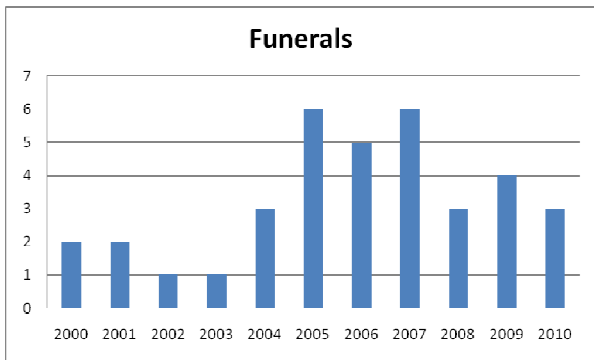

Christ the King

<u>Year</u>	<u>Reg. Parishioners</u>	<u>Baptisms</u>	<u>First Eucharist</u>	<u>Weddings</u>	<u>Funerals</u>
2000	318	6	5	1	2
2001	311	3	4	0	2
2002	301	3	4	0	1
2003	309	6	5	1	1
2004	321	7	5	2	3
2005	366	1	6	0	6
2006	352	5	6	2	5
2007	344	6	7	1	6
2008	312	2	4	1	3
2009	330	1	3	4	4
2010	360	4	8	2	3