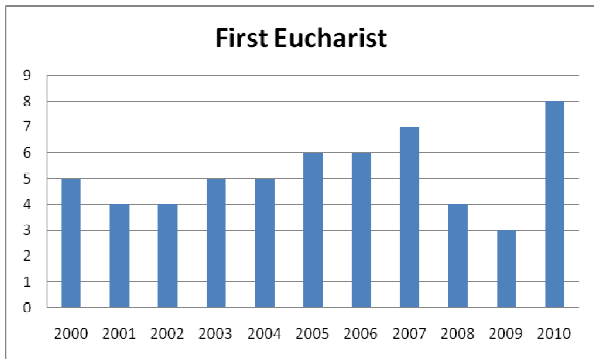

Christ the King

<u>Year</u>	<u>Reg. Parishioners</u>	<u>Baptisms</u>	<u>First Eucharist</u>	<u>Weddings</u>	<u>Funerals</u>
2000	318	6	5	1	2
2001	311	3	4	0	2
2002	301	3	4	0	1
2003	309	6	5	1	1
2004	321	7	5	2	3
2005	366	1	6	0	6
2006	352	5	6	2	5
2007	344	6	7	1	6
2008	312	2	4	1	3
2009	330	1	3	4	4
2010	360	4	8	2	3