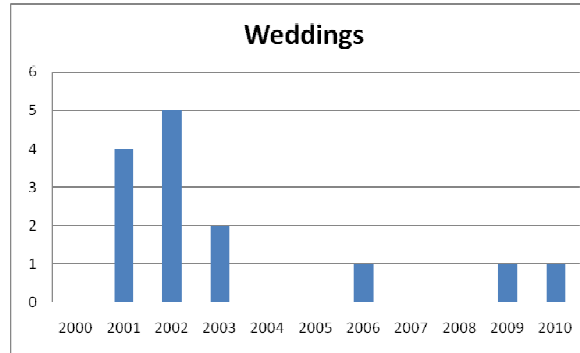

## Church of the Transfiguration

<u>Year</u>	<u>Reg. Parishioners</u>	<u>Baptisms</u>	<u>First Eucharist</u>	<u>Weddings</u>	<u>Funerals</u>
<b>2000</b>	710	12	16	0	6
<b>2001</b>	668	13	17	4	5
<b>2002</b>	739	13	14	5	5
<b>2003</b>	742	12	16	2	5
<b>2004</b>	887	8	15	0	2
<b>2005</b>	718	10	12	0	6
<b>2006</b>	760	10	13	1	3
<b>2007</b>	784	5	15	0	2
<b>2008</b>	816	8	15	0	4
<b>2009</b>	829	8	15	1	4
<b>2010</b>	807	4	14	1	4