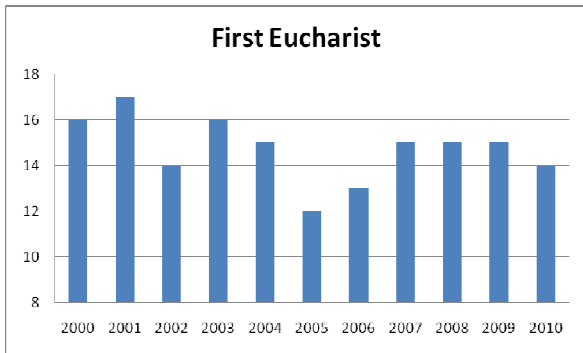

## Church of the Transfiguration

<u>Year</u>	<u>Reg. Parishioners</u>	<u>Baptisms</u>	<u>First Eucharist</u>	<u>Weddings</u>	<u>Funerals</u>
<b>2000</b>	710	12	16	0	6
<b>2001</b>	668	13	17	4	5
<b>2002</b>	739	13	14	5	5
<b>2003</b>	742	12	16	2	5
<b>2004</b>	887	8	15	0	2
<b>2005</b>	718	10	12	0	6
<b>2006</b>	760	10	13	1	3
<b>2007</b>	784	5	15	0	2
<b>2008</b>	816	8	15	0	4
<b>2009</b>	829	8	15	1	4
<b>2010</b>	807	4	14	1	4