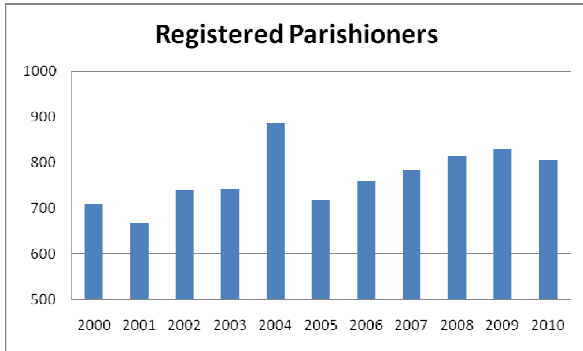

## Church of the Transfiguration

<u>Year</u>	<u>Reg. Parishioners</u>	<u>Baptisms</u>	<u>First Eucharist</u>	<u>Weddings</u>	<u>Funerals</u>
<b>2000</b>	710	12	16	0	6
<b>2001</b>	668	13	17	4	5
<b>2002</b>	739	13	14	5	5
<b>2003</b>	742	12	16	2	5
<b>2004</b>	887	8	15	0	2
<b>2005</b>	718	10	12	0	6
<b>2006</b>	760	10	13	1	3
<b>2007</b>	784	5	15	0	2
<b>2008</b>	816	8	15	0	4
<b>2009</b>	829	8	15	1	4
<b>2010</b>	807	4	14	1	4