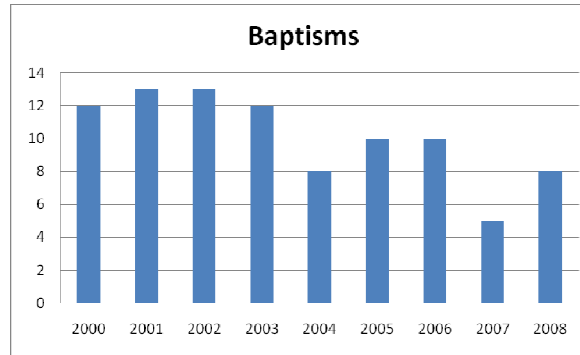

## Church of the Transfiguration

<u>Year</u>	<u>Reg. Parishioners</u>	<u>Baptisms</u>	<u>First Eucharist</u>	<u>Weddings</u>	<u>Funerals</u>
<b>2000</b>	710	12	16	0	6
<b>2001</b>	668	13	17	4	5
<b>2002</b>	739	13	14	5	5
<b>2003</b>	742	12	16	2	5
<b>2004</b>	887	8	15	0	2
<b>2005</b>	718	10	12	0	6
<b>2006</b>	760	10	13	1	3
<b>2007</b>	784	5	15	0	2
<b>2008</b>	816	8	15	0	4
<b>2009</b>	829	8	15	1	4
<b>2010</b>	807	4	14	1	4