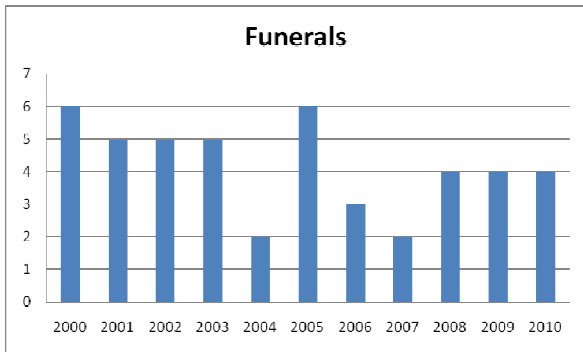

## Church of the Transfiguration

<u>Year</u>	<u>Reg. Parishioners</u>	<u>Baptisms</u>	<u>First Eucharist</u>	<u>Weddings</u>	<u>Funerals</u>
<b>2000</b>	710	12	16	0	6
<b>2001</b>	668	13	17	4	5
<b>2002</b>	739	13	14	5	5
<b>2003</b>	742	12	16	2	5
<b>2004</b>	887	8	15	0	2
<b>2005</b>	718	10	12	0	6
<b>2006</b>	760	10	13	1	3
<b>2007</b>	784	5	15	0	2
<b>2008</b>	816	8	15	0	4
<b>2009</b>	829	8	15	1	4
<b>2010</b>	807	4	14	1	4