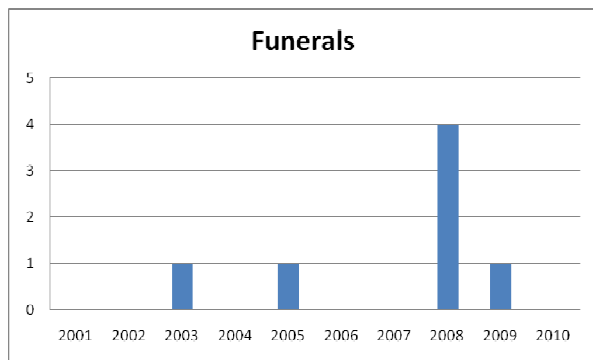

Saint John the Evangelist

<u>Year</u>	<u>Reg. Parishioners</u>	<u>Baptisms</u>	<u>First Eucharist</u>	<u>Weddings</u>	<u>Funerals</u>
2000	0	0	0	0	0
2001	64	0	0	0	0
2002	70	1	1	0	0
2003	73	2	0	1	1
2004	72	0	2	0	0
2005	37	0	0	2	1
2006	39	0	0	0	0
2007	40	1	0	0	0
2008	41	0	3	0	4
2009	73	5	0	0	1
2010	64	0	1	0	0