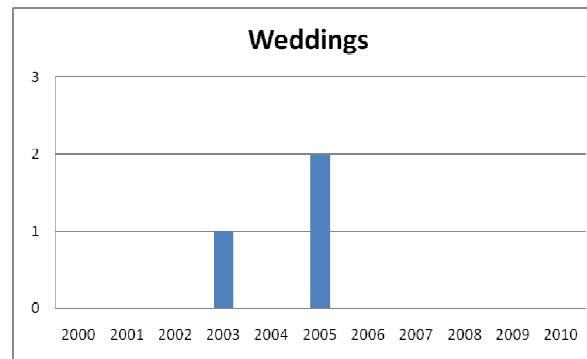

Saint John the Evangelist

<u>Year</u>	<u>Reg. Parishioners</u>	<u>Baptisms</u>	<u>First Eucharist</u>	<u>Weddings</u>	<u>Funerals</u>
2000	0	0	0	0	0
2001	64	0	0	0	0
2002	70	1	1	0	0
2003	73	2	0	1	1
2004	72	0	2	0	0
2005	37	0	0	2	1
2006	39	0	0	0	0
2007	40	1	0	0	0
2008	41	0	3	0	4
2009	73	5	0	0	1
2010	64	0	1	0	0