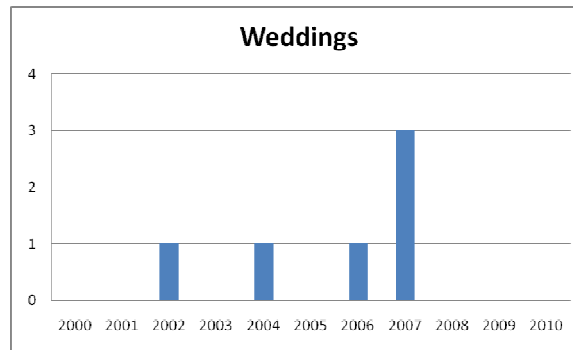

Saint Joseph (Woodlawn)

| <u>Year</u> | <u>Reg. Parishioners</u> | <u>Baptisms</u> | <u>First Eucharist</u> | <u>Weddings</u> | <u>Funerals</u> |
|-------------|--------------------------|-----------------|------------------------|-----------------|-----------------|
| 2000 | 236 | 0 | 1 | 0 | 6 |
| 2001 | 303 | 1 | 7 | 0 | 3 |
| 2002 | 281 | 10 | 29 | 1 | 4 |
| 2003 | 104 | 12 | 11 | 0 | 0 |
| 2004 | 295 | 11 | 17 | 1 | 3 |
| 2005 | 92 | 3 | 3 | 0 | 0 |
| 2006 | 82 | 6 | 0 | 1 | 3 |
| 2007 | 110 | 12 | 0 | 3 | 3 |
| 2008 | 323 | 6 | 0 | 0 | 2 |
| 2009 | 236 | 5 | 13 | 0 | 1 |
| 2010 | 257 | 1 | 17 | 0 | 5 |