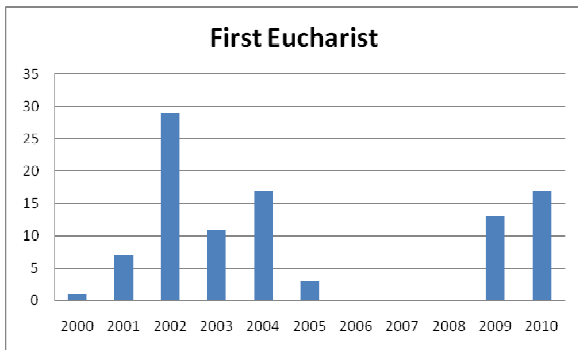

Saint Joseph (Woodlawn)

| <u>Year</u> | <u>Reg. Parishioners</u> | <u>Baptisms</u> | <u>First Eucharist</u> | <u>Weddings</u> | <u>Funerals</u> |
|-------------|--------------------------|-----------------|------------------------|-----------------|-----------------|
| 2000 | 236 | 0 | 1 | 0 | 6 |
| 2001 | 303 | 1 | 7 | 0 | 3 |
| 2002 | 281 | 10 | 29 | 1 | 4 |
| 2003 | 104 | 12 | 11 | 0 | 0 |
| 2004 | 295 | 11 | 17 | 1 | 3 |
| 2005 | 92 | 3 | 3 | 0 | 0 |
| 2006 | 82 | 6 | 0 | 1 | 3 |
| 2007 | 110 | 12 | 0 | 3 | 3 |
| 2008 | 323 | 6 | 0 | 0 | 2 |
| 2009 | 236 | 5 | 13 | 0 | 1 |
| 2010 | 257 | 1 | 17 | 0 | 5 |