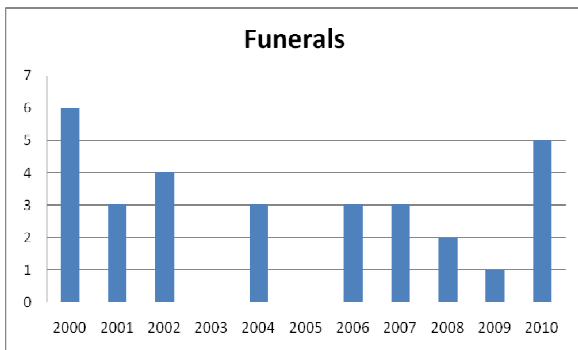

Saint Joseph (Woodlawn)

| <u>Year</u> | <u>Reg. Parishioners</u> | <u>Baptisms</u> | <u>First Eucharist</u> | <u>Weddings</u> | <u>Funerals</u> |
|-------------|--------------------------|-----------------|------------------------|-----------------|-----------------|
| 2000 | 236 | 0 | 1 | 0 | 6 |
| 2001 | 303 | 1 | 7 | 0 | 3 |
| 2002 | 281 | 10 | 29 | 1 | 4 |
| 2003 | 104 | 12 | 11 | 0 | 0 |
| 2004 | 295 | 11 | 17 | 1 | 3 |
| 2005 | 92 | 3 | 3 | 0 | 0 |
| 2006 | 82 | 6 | 0 | 1 | 3 |
| 2007 | 110 | 12 | 0 | 3 | 3 |
| 2008 | 323 | 6 | 0 | 0 | 2 |
| 2009 | 236 | 5 | 13 | 0 | 1 |
| 2010 | 257 | 1 | 17 | 0 | 5 |