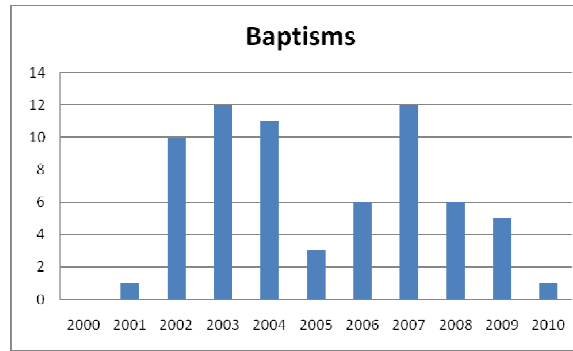

Saint Joseph (Woodlawn)

| <u>Year</u> | <u>Reg. Parishioners</u> | <u>Baptisms</u> | <u>First Eucharist</u> | <u>Weddings</u> | <u>Funerals</u> |
|-------------|--------------------------|-----------------|------------------------|-----------------|-----------------|
| 2000 | 236 | 0 | 1 | 0 | 6 |
| 2001 | 303 | 1 | 7 | 0 | 3 |
| 2002 | 281 | 10 | 29 | 1 | 4 |
| 2003 | 104 | 12 | 11 | 0 | 0 |
| 2004 | 295 | 11 | 17 | 1 | 3 |
| 2005 | 92 | 3 | 3 | 0 | 0 |
| 2006 | 82 | 6 | 0 | 1 | 3 |
| 2007 | 110 | 12 | 0 | 3 | 3 |
| 2008 | 323 | 6 | 0 | 0 | 2 |
| 2009 | 236 | 5 | 13 | 0 | 1 |
| 2010 | 257 | 1 | 17 | 0 | 5 |