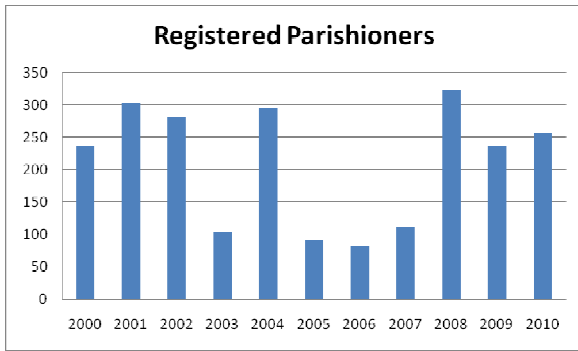

Saint Joseph (Woodlawn)

| <u>Year</u> | <u>Reg. Parishioners</u> | <u>Baptisms</u> | <u>First Eucharist</u> | <u>Weddings</u> | <u>Funerals</u> |
|-------------|--------------------------|-----------------|------------------------|-----------------|-----------------|
| 2000 | 236 | 0 | 1 | 0 | 6 |
| 2001 | 303 | 1 | 7 | 0 | 3 |
| 2002 | 281 | 10 | 29 | 1 | 4 |
| 2003 | 104 | 12 | 11 | 0 | 0 |
| 2004 | 295 | 11 | 17 | 1 | 3 |
| 2005 | 92 | 3 | 3 | 0 | 0 |
| 2006 | 82 | 6 | 0 | 1 | 3 |
| 2007 | 110 | 12 | 0 | 3 | 3 |
| 2008 | 323 | 6 | 0 | 0 | 2 |
| 2009 | 236 | 5 | 13 | 0 | 1 |
| 2010 | 257 | 1 | 17 | 0 | 5 |