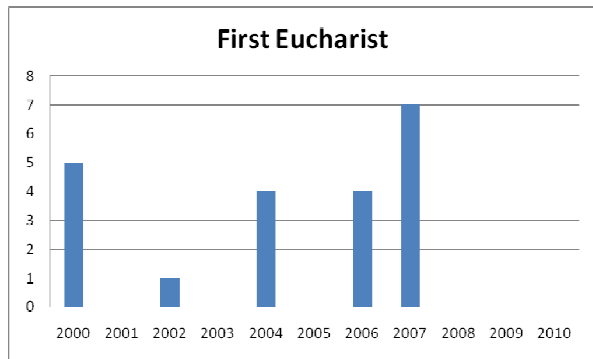

Saint Joseph (Clifton Forge)

<u>Year</u>	<u>Reg. Parishioners</u>	<u>Baptisms</u>	<u>First Eucharist</u>	<u>Weddings</u>	<u>Funerals</u>
2000	171	2	5	0	2
2001	162	0	0	0	6
2002	110	0	1	0	5
2003	173	0	0	1	3
2004	175	1	4	1	2
2005	156	0	0	0	1
2006	179	5	4	0	4
2007	169	2	7	0	7
2008	113	0	0	0	0
2009	113	0	0	0	6
2010	111	0	0	1	2