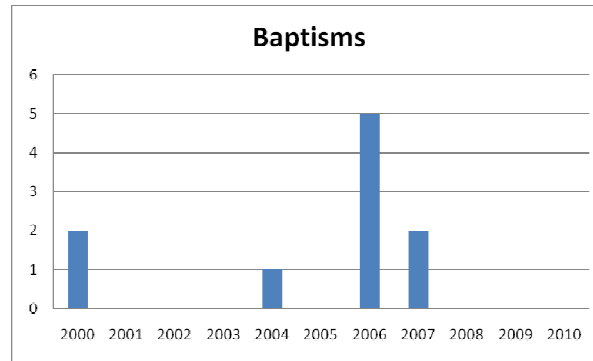

Saint Joseph (Clifton Forge)

<u>Year</u>	<u>Reg. Parishioners</u>	<u>Baptisms</u>	<u>First Eucharist</u>	<u>Weddings</u>	<u>Funerals</u>
2000	171	2	5	0	2
2001	162	0	0	0	6
2002	110	0	1	0	5
2003	173	0	0	1	3
2004	175	1	4	1	2
2005	156	0	0	0	1
2006	179	5	4	0	4
2007	169	2	7	0	7
2008	113	0	0	0	0
2009	113	0	0	0	6
2010	111	0	0	1	2