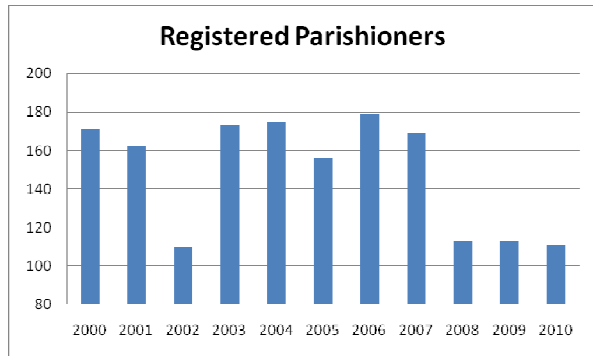

Saint Joseph (Clifton Forge)

<u>Year</u>	<u>Reg. Parishioners</u>	<u>Baptisms</u>	<u>First Eucharist</u>	<u>Weddings</u>	<u>Funerals</u>
2000	171	2	5	0	2
2001	162	0	0	0	6
2002	110	0	1	0	5
2003	173	0	0	1	3
2004	175	1	4	1	2
2005	156	0	0	0	1
2006	179	5	4	0	4
2007	169	2	7	0	7
2008	113	0	0	0	0
2009	113	0	0	0	6
2010	111	0	0	1	2