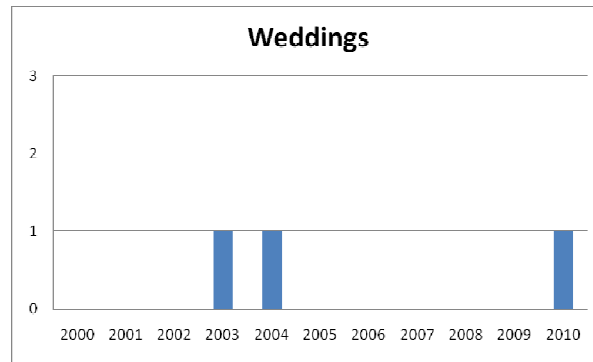

Saint Joseph (Clifton Forge)

<u>Year</u>	<u>Reg. Parishioners</u>	<u>Baptisms</u>	<u>First Eucharist</u>	<u>Weddings</u>	<u>Funerals</u>
2000	171	2	5	0	2
2001	162	0	0	0	6
2002	110	0	1	0	5
2003	173	0	0	1	3
2004	175	1	4	1	2
2005	156	0	0	0	1
2006	179	5	4	0	4
2007	169	2	7	0	7
2008	113	0	0	0	0
2009	113	0	0	0	6
2010	111	0	0	1	2