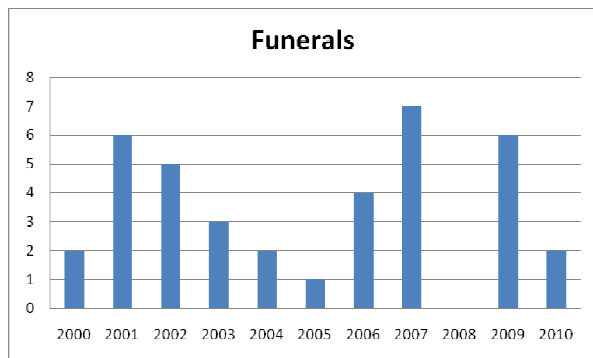

Saint Joseph (Clifton Forge)

<u>Year</u>	<u>Reg. Parishioners</u>	<u>Baptisms</u>	<u>First Eucharist</u>	<u>Weddings</u>	<u>Funerals</u>
2000	171	2	5	0	2
2001	162	0	0	0	6
2002	110	0	1	0	5
2003	173	0	0	1	3
2004	175	1	4	1	2
2005	156	0	0	0	1
2006	179	5	4	0	4
2007	169	2	7	0	7
2008	113	0	0	0	0
2009	113	0	0	0	6
2010	111	0	0	1	2