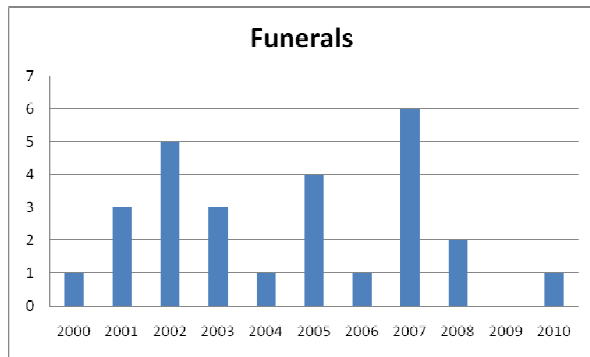

Sacred Heart

<u>Year</u>	<u>Reg. Parishioners</u>	<u>Baptisms</u>	<u>First Eucharist</u>	<u>Weddings</u>	<u>Funerals</u>
2000	172	0	3	0	1
2001	179	1	0	0	3
2002	157	1	0	1	5
2003	135	0	0	1	3
2004	124	1	3	2	1
2005	133	1	0	0	4
2006	150	4	7	0	1
2007	130	0	2	2	6
2008	128	0	0	0	2
2009	135	2	0	1	0
2010	141	1	0	0	1