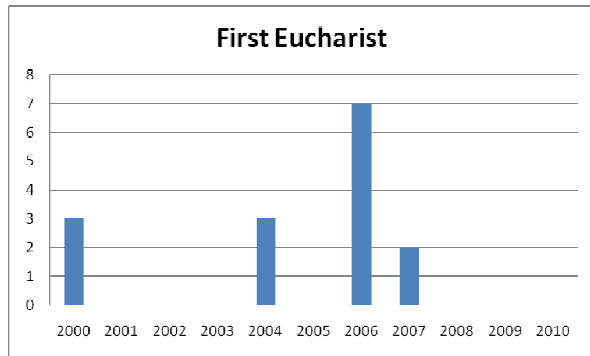

Sacred Heart

<u>Year</u>	<u>Reg. Parishioners</u>	<u>Baptisms</u>	<u>First Eucharist</u>	<u>Weddings</u>	<u>Funerals</u>
2000	172	0	3	0	1
2001	179	1	0	0	3
2002	157	1	0	1	5
2003	135	0	0	1	3
2004	124	1	3	2	1
2005	133	1	0	0	4
2006	150	4	7	0	1
2007	130	0	2	2	6
2008	128	0	0	0	2
2009	135	2	0	1	0
2010	141	1	0	0	1