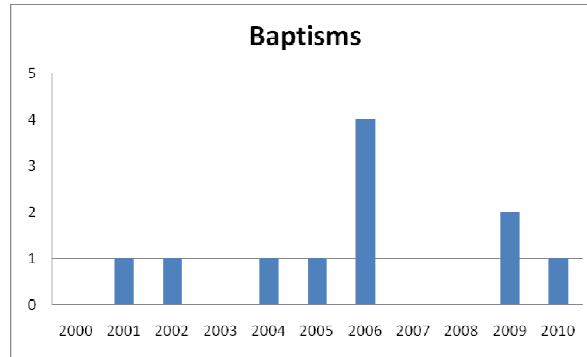

Sacred Heart

<u>Year</u>	<u>Reg. Parishioners</u>	<u>Baptisms</u>	<u>First Eucharist</u>	<u>Weddings</u>	<u>Funerals</u>
2000	172	0	3	0	1
2001	179	1	0	0	3
2002	157	1	0	1	5
2003	135	0	0	1	3
2004	124	1	3	2	1
2005	133	1	0	0	4
2006	150	4	7	0	1
2007	130	0	2	2	6
2008	128	0	0	0	2
2009	135	2	0	1	0
2010	141	1	0	0	1