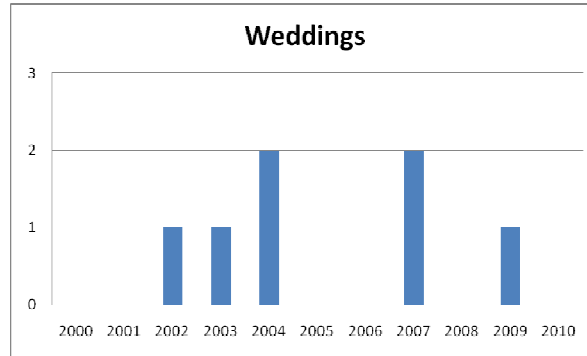

Sacred Heart

<u>Year</u>	<u>Reg. Parishioners</u>	<u>Baptisms</u>	<u>First Eucharist</u>	<u>Weddings</u>	<u>Funerals</u>
2000	172	0	3	0	1
2001	179	1	0	0	3
2002	157	1	0	1	5
2003	135	0	0	1	3
2004	124	1	3	2	1
2005	133	1	0	0	4
2006	150	4	7	0	1
2007	130	0	2	2	6
2008	128	0	0	0	2
2009	135	2	0	1	0
2010	141	1	0	0	1