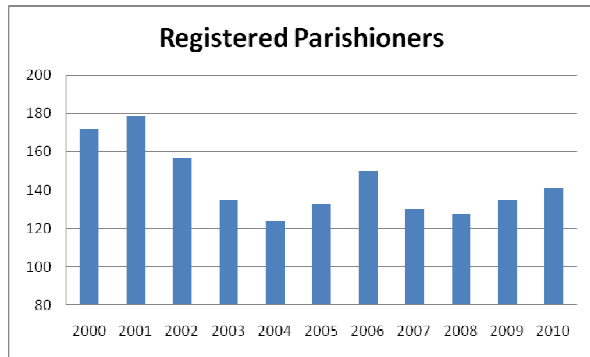

Sacred Heart

<u>Year</u>	<u>Reg. Parishioners</u>	<u>Baptisms</u>	<u>First Eucharist</u>	<u>Weddings</u>	<u>Funerals</u>
2000	172	0	3	0	1
2001	179	1	0	0	3
2002	157	1	0	1	5
2003	135	0	0	1	3
2004	124	1	3	2	1
2005	133	1	0	0	4
2006	150	4	7	0	1
2007	130	0	2	2	6
2008	128	0	0	0	2
2009	135	2	0	1	0
2010	141	1	0	0	1