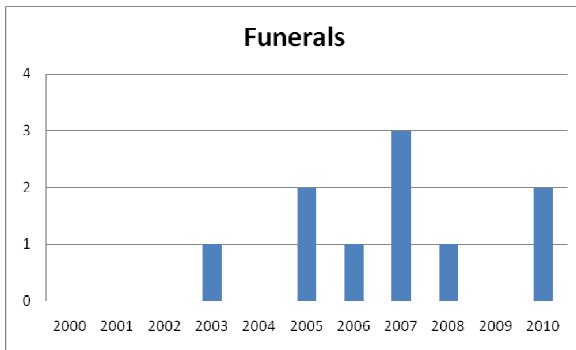

## Risen Lord

<u>Year</u>	<u>Reg. Parishioners</u>	<u>Baptisms</u>	<u>First Eucharist</u>	<u>Weddings</u>	<u>Funerals</u>
<b>2000</b>	76	2	0	2	0
<b>2001</b>	69	0	1	0	0
<b>2002</b>	80	0	0	0	0
<b>2003</b>	55	0	1	0	1
<b>2004</b>	62	0	1	0	0
<b>2005</b>	55	0	0	0	2
<b>2006</b>	65	0	0	0	1
<b>2007</b>	59	0	0	0	3
<b>2008</b>	56	0	0	0	1
<b>2009</b>	50	0	0	0	0
<b>2010</b>	47	0	0	0	2