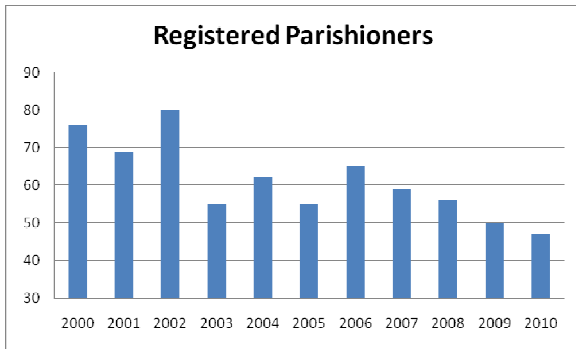

## Risen Lord

<u>Year</u>	<u>Reg. Parishioners</u>	<u>Baptisms</u>	<u>First Eucharist</u>	<u>Weddings</u>	<u>Funerals</u>
<b>2000</b>	76	2	0	2	0
<b>2001</b>	69	0	1	0	0
<b>2002</b>	80	0	0	0	0
<b>2003</b>	55	0	1	0	1
<b>2004</b>	62	0	1	0	0
<b>2005</b>	55	0	0	0	2
<b>2006</b>	65	0	0	0	1
<b>2007</b>	59	0	0	0	3
<b>2008</b>	56	0	0	0	1
<b>2009</b>	50	0	0	0	0
<b>2010</b>	47	0	0	0	2