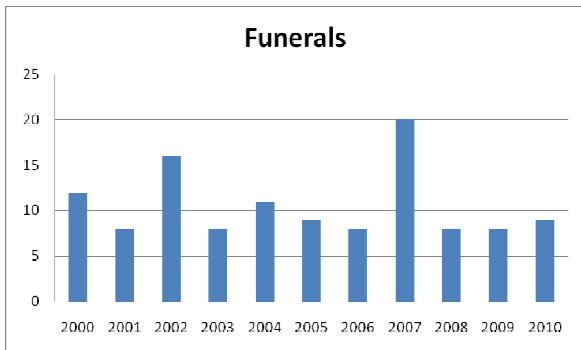

## Our Lady of Perpetual Help

| <b>Year</b> | <b>Reg. Parishioners</b> | <b>Baptisms</b> | <b>First Eucharist</b> | <b>Weddings</b> | <b>Funerals</b> |
|-------------|--------------------------|-----------------|------------------------|-----------------|-----------------|
| <b>2000</b> | 1281                     | 17              | 23                     | 4               | 12              |
| <b>2001</b> | 1249                     | 12              | 24                     | 4               | 8               |
| <b>2002</b> | 1284                     | 11              | 22                     | 5               | 16              |
| <b>2003</b> | 1163                     | 12              | 17                     | 2               | 8               |
| <b>2004</b> | 1244                     | 10              | 20                     | 4               | 11              |
| <b>2005</b> | 1358                     | 8               | 21                     | 7               | 9               |
| <b>2006</b> | 1175                     | 14              | 18                     | 4               | 8               |
| <b>2007</b> | 1241                     | 18              | 9                      | 4               | 20              |
| <b>2008</b> | 1267                     | 22              | 19                     | 2               | 8               |
| <b>2009</b> | 1188                     | 12              | 16                     | 3               | 8               |
| <b>2010</b> | 1223                     | 13              | 26                     | 1               | 9               |