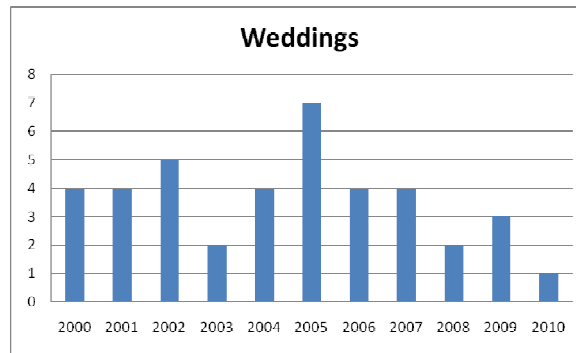

## Our Lady of Perpetual Help

| <b>Year</b> | <b>Reg. Parishioners</b> | <b>Baptisms</b> | <b>First Eucharist</b> | <b>Weddings</b> | <b>Funerals</b> |
|-------------|--------------------------|-----------------|------------------------|-----------------|-----------------|
| <b>2000</b> | 1281                     | 17              | 23                     | 4               | 12              |
| <b>2001</b> | 1249                     | 12              | 24                     | 4               | 8               |
| <b>2002</b> | 1284                     | 11              | 22                     | 5               | 16              |
| <b>2003</b> | 1163                     | 12              | 17                     | 2               | 8               |
| <b>2004</b> | 1244                     | 10              | 20                     | 4               | 11              |
| <b>2005</b> | 1358                     | 8               | 21                     | 7               | 9               |
| <b>2006</b> | 1175                     | 14              | 18                     | 4               | 8               |
| <b>2007</b> | 1241                     | 18              | 9                      | 4               | 20              |
| <b>2008</b> | 1267                     | 22              | 19                     | 2               | 8               |
| <b>2009</b> | 1188                     | 12              | 16                     | 3               | 8               |
| <b>2010</b> | 1223                     | 13              | 26                     | 1               | 9               |