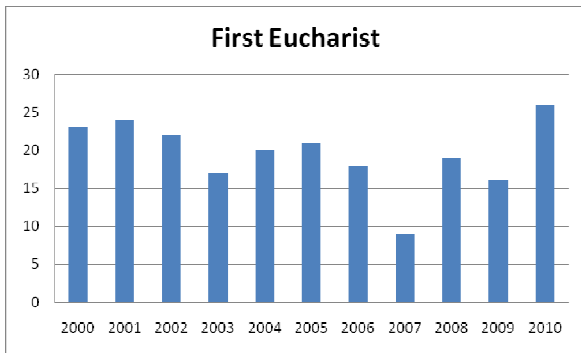

## Our Lady of Perpetual Help

| <b>Year</b> | <b>Reg. Parishioners</b> | <b>Baptisms</b> | <b>First Eucharist</b> | <b>Weddings</b> | <b>Funerals</b> |
|-------------|--------------------------|-----------------|------------------------|-----------------|-----------------|
| <b>2000</b> | 1281                     | 17              | 23                     | 4               | 12              |
| <b>2001</b> | 1249                     | 12              | 24                     | 4               | 8               |
| <b>2002</b> | 1284                     | 11              | 22                     | 5               | 16              |
| <b>2003</b> | 1163                     | 12              | 17                     | 2               | 8               |
| <b>2004</b> | 1244                     | 10              | 20                     | 4               | 11              |
| <b>2005</b> | 1358                     | 8               | 21                     | 7               | 9               |
| <b>2006</b> | 1175                     | 14              | 18                     | 4               | 8               |
| <b>2007</b> | 1241                     | 18              | 9                      | 4               | 20              |
| <b>2008</b> | 1267                     | 22              | 19                     | 2               | 8               |
| <b>2009</b> | 1188                     | 12              | 16                     | 3               | 8               |
| <b>2010</b> | 1223                     | 13              | 26                     | 1               | 9               |