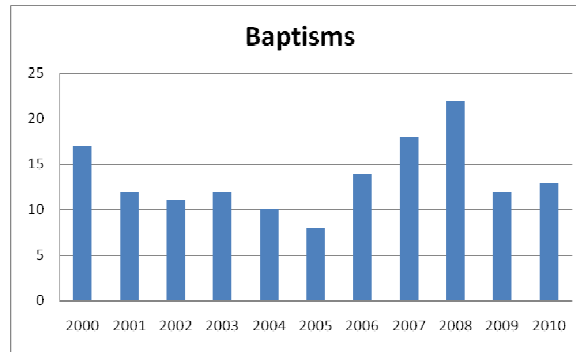

## Our Lady of Perpetual Help

| <b>Year</b> | <b>Reg. Parishioners</b> | <b>Baptisms</b> | <b>First Eucharist</b> | <b>Weddings</b> | <b>Funerals</b> |
|-------------|--------------------------|-----------------|------------------------|-----------------|-----------------|
| <b>2000</b> | 1281                     | 17              | 23                     | 4               | 12              |
| <b>2001</b> | 1249                     | 12              | 24                     | 4               | 8               |
| <b>2002</b> | 1284                     | 11              | 22                     | 5               | 16              |
| <b>2003</b> | 1163                     | 12              | 17                     | 2               | 8               |
| <b>2004</b> | 1244                     | 10              | 20                     | 4               | 11              |
| <b>2005</b> | 1358                     | 8               | 21                     | 7               | 9               |
| <b>2006</b> | 1175                     | 14              | 18                     | 4               | 8               |
| <b>2007</b> | 1241                     | 18              | 9                      | 4               | 20              |
| <b>2008</b> | 1267                     | 22              | 19                     | 2               | 8               |
| <b>2009</b> | 1188                     | 12              | 16                     | 3               | 8               |
| <b>2010</b> | 1223                     | 13              | 26                     | 1               | 9               |