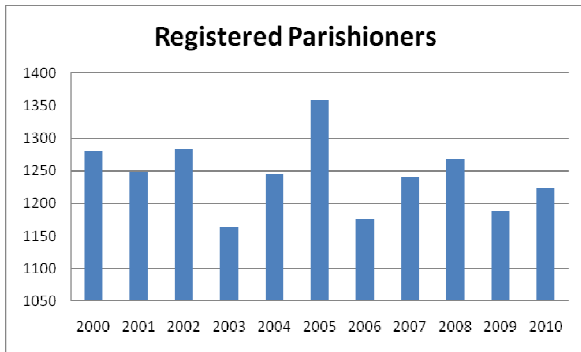

## Our Lady of Perpetual Help

| <b>Year</b> | <b>Reg. Parishioners</b> | <b>Baptisms</b> | <b>First Eucharist</b> | <b>Weddings</b> | <b>Funerals</b> |
|-------------|--------------------------|-----------------|------------------------|-----------------|-----------------|
| <b>2000</b> | 1281                     | 17              | 23                     | 4               | 12              |
| <b>2001</b> | 1249                     | 12              | 24                     | 4               | 8               |
| <b>2002</b> | 1284                     | 11              | 22                     | 5               | 16              |
| <b>2003</b> | 1163                     | 12              | 17                     | 2               | 8               |
| <b>2004</b> | 1244                     | 10              | 20                     | 4               | 11              |
| <b>2005</b> | 1358                     | 8               | 21                     | 7               | 9               |
| <b>2006</b> | 1175                     | 14              | 18                     | 4               | 8               |
| <b>2007</b> | 1241                     | 18              | 9                      | 4               | 20              |
| <b>2008</b> | 1267                     | 22              | 19                     | 2               | 8               |
| <b>2009</b> | 1188                     | 12              | 16                     | 3               | 8               |
| <b>2010</b> | 1223                     | 13              | 26                     | 1               | 9               |