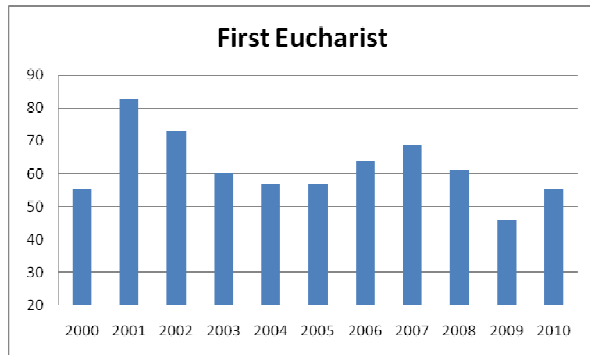

Our Lady of Nazareth

<u>Year</u>	<u>Reg. Parishioners</u>	<u>Baptisms</u>	<u>First Eucharist</u>	<u>Weddings</u>	<u>Funerals</u>
2000	4117	61	55	15	31
2001	4318	38	83	17	28
2002	4316	55	73	20	19
2003	4326	49	60	9	25
2004	4133	53	57	7	15
2005	4276	43	57	8	23
2006	4201	44	64	8	34
2007	4313	48	69	4	30
2008	4208	43	61	9	17
2009	3909	23	46	3	36
2010	3536	24	55	9	27