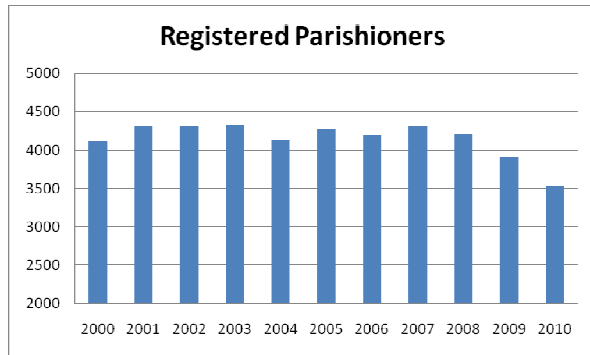

Our Lady of Nazareth

<u>Year</u>	<u>Reg. Parishioners</u>	<u>Baptisms</u>	<u>First Eucharist</u>	<u>Weddings</u>	<u>Funerals</u>
2000	4117	61	55	15	31
2001	4318	38	83	17	28
2002	4316	55	73	20	19
2003	4326	49	60	9	25
2004	4133	53	57	7	15
2005	4276	43	57	8	23
2006	4201	44	64	8	34
2007	4313	48	69	4	30
2008	4208	43	61	9	17
2009	3909	23	46	3	36
2010	3536	24	55	9	27