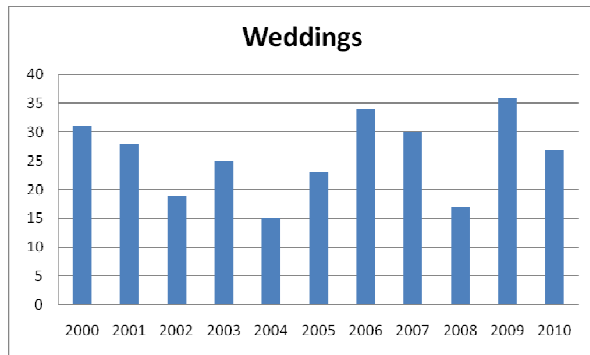

Our Lady of Nazareth

<u>Year</u>	<u>Reg. Parishioners</u>	<u>Baptisms</u>	<u>First Eucharist</u>	<u>Weddings</u>	<u>Funerals</u>
2000	4117	61	55	15	31
2001	4318	38	83	17	28
2002	4316	55	73	20	19
2003	4326	49	60	9	25
2004	4133	53	57	7	15
2005	4276	43	57	8	23
2006	4201	44	64	8	34
2007	4313	48	69	4	30
2008	4208	43	61	9	17
2009	3909	23	46	3	36
2010	3536	24	55	9	27