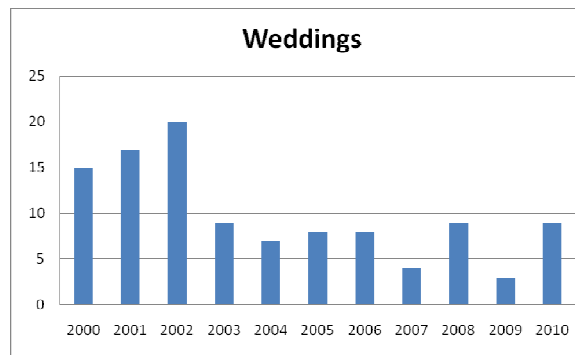

Our Lady of Nazareth

<u>Year</u>	<u>Reg. Parishioners</u>	<u>Baptisms</u>	<u>First Eucharist</u>	<u>Weddings</u>	<u>Funerals</u>
2000	4117	61	55	15	31
2001	4318	38	83	17	28
2002	4316	55	73	20	19
2003	4326	49	60	9	25
2004	4133	53	57	7	15
2005	4276	43	57	8	23
2006	4201	44	64	8	34
2007	4313	48	69	4	30
2008	4208	43	61	9	17
2009	3909	23	46	3	36
2010	3536	24	55	9	27