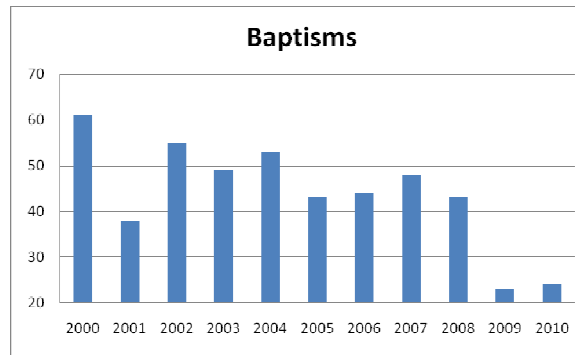

Our Lady of Nazareth

<u>Year</u>	<u>Reg. Parishioners</u>	<u>Baptisms</u>	<u>First Eucharist</u>	<u>Weddings</u>	<u>Funerals</u>
2000	4117	61	55	15	31
2001	4318	38	83	17	28
2002	4316	55	73	20	19
2003	4326	49	60	9	25
2004	4133	53	57	7	15
2005	4276	43	57	8	23
2006	4201	44	64	8	34
2007	4313	48	69	4	30
2008	4208	43	61	9	17
2009	3909	23	46	3	36
2010	3536	24	55	9	27