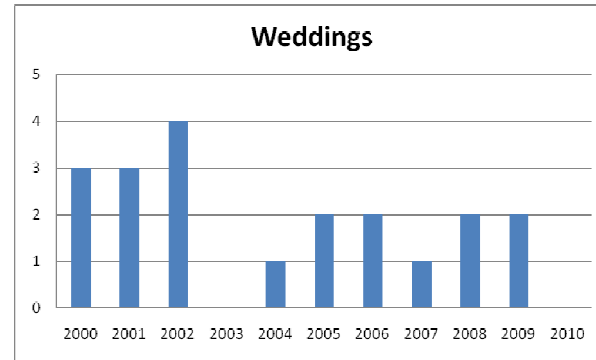

Francis of Assisi

<u>Year</u>	<u>Reg. Parishioners</u>	<u>Baptisms</u>	<u>First Eucharist</u>	<u>Weddings</u>	<u>Funerals</u>
2000	295	2	8	3	4
2001	458	11	5	3	8
2002	594	9	8	4	4
2003	567	4	10	0	6
2004	621	7	6	1	6
2005	520	7	6	2	1
2006	549	9	10	2	2
2007	552	7	18	1	4
2008	564	16	18	2	4
2009	588	15	30	2	3
2010	559	10	16	0	3