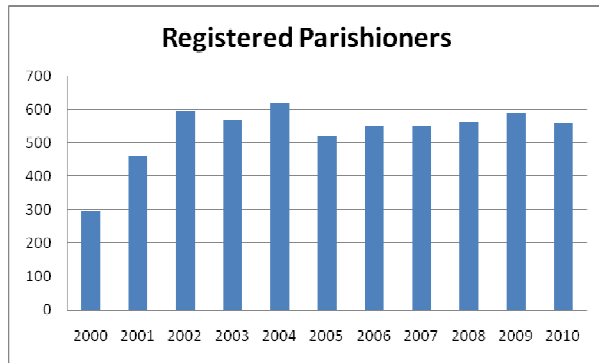

Francis of Assisi

<u>Year</u>	<u>Reg. Parishioners</u>	<u>Baptisms</u>	<u>First Eucharist</u>	<u>Weddings</u>	<u>Funerals</u>
2000	295	2	8	3	4
2001	458	11	5	3	8
2002	594	9	8	4	4
2003	567	4	10	0	6
2004	621	7	6	1	6
2005	520	7	6	2	1
2006	549	9	10	2	2
2007	552	7	18	1	4
2008	564	16	18	2	4
2009	588	15	30	2	3
2010	559	10	16	0	3