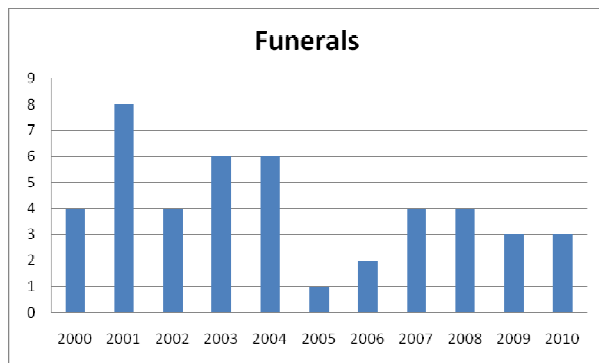

Francis of Assisi

<u>Year</u>	<u>Reg. Parishioners</u>	<u>Baptisms</u>	<u>First Eucharist</u>	<u>Weddings</u>	<u>Funerals</u>
2000	295	2	8	3	4
2001	458	11	5	3	8
2002	594	9	8	4	4
2003	567	4	10	0	6
2004	621	7	6	1	6
2005	520	7	6	2	1
2006	549	9	10	2	2
2007	552	7	18	1	4
2008	564	16	18	2	4
2009	588	15	30	2	3
2010	559	10	16	0	3