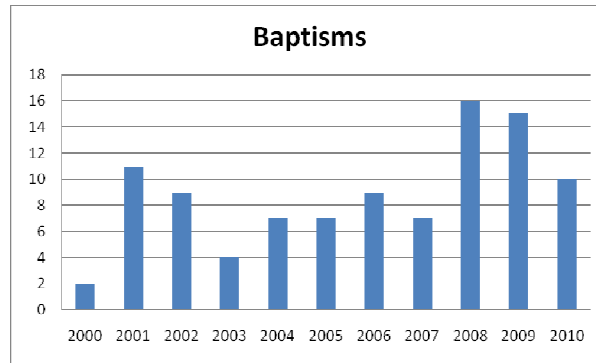

Francis of Assisi

<u>Year</u>	<u>Reg. Parishioners</u>	<u>Baptisms</u>	<u>First Eucharist</u>	<u>Weddings</u>	<u>Funerals</u>
2000	295	2	8	3	4
2001	458	11	5	3	8
2002	594	9	8	4	4
2003	567	4	10	0	6
2004	621	7	6	1	6
2005	520	7	6	2	1
2006	549	9	10	2	2
2007	552	7	18	1	4
2008	564	16	18	2	4
2009	588	15	30	2	3
2010	559	10	16	0	3