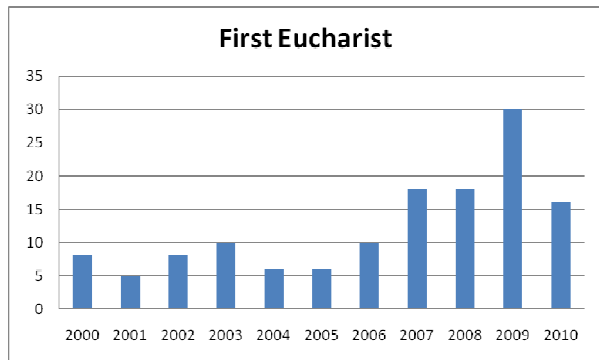

Francis of Assisi

<u>Year</u>	<u>Reg. Parishioners</u>	<u>Baptisms</u>	<u>First Eucharist</u>	<u>Weddings</u>	<u>Funerals</u>
2000	295	2	8	3	4
2001	458	11	5	3	8
2002	594	9	8	4	4
2003	567	4	10	0	6
2004	621	7	6	1	6
2005	520	7	6	2	1
2006	549	9	10	2	2
2007	552	7	18	1	4
2008	564	16	18	2	4
2009	588	15	30	2	3
2010	559	10	16	0	3