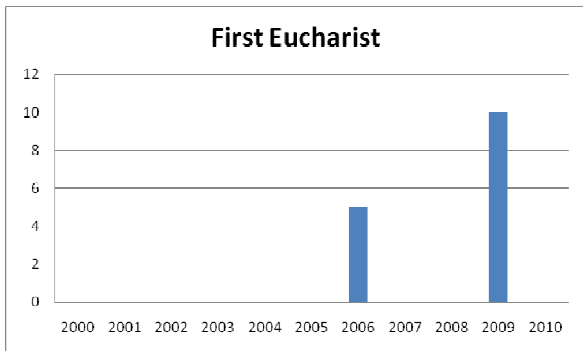

## Saint Kim Taegon

<u>Year</u>	<u>Reg. Parishioners</u>	<u>Baptisms</u>	<u>First Eucharist</u>	<u>Weddings</u>	<u>Funerals</u>
<b>2000</b>	269	4	0	1	2
<b>2001</b>	251	0	0	1	0
<b>2002</b>	259	8	0	2	0
<b>2003</b>	242	2	0	2	1
<b>2004</b>	257	0	0	2	2
<b>2005</b>	313	6	0	1	5
<b>2006</b>	318	2	5	0	3
<b>2007</b>	272	0	0	3	1
<b>2008</b>	255	0	0	2	2
<b>2009</b>	224	3	10	0	4
<b>2010</b>	214	4	0	0	1