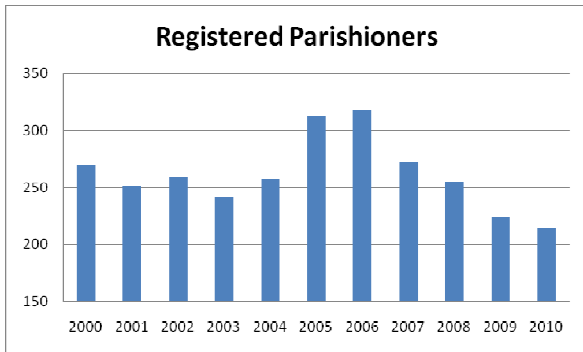

## Saint Kim Taegon

<u>Year</u>	<u>Reg. Parishioners</u>	<u>Baptisms</u>	<u>First Eucharist</u>	<u>Weddings</u>	<u>Funerals</u>
<b>2000</b>	269	4	0	1	2
<b>2001</b>	251	0	0	1	0
<b>2002</b>	259	8	0	2	0
<b>2003</b>	242	2	0	2	1
<b>2004</b>	257	0	0	2	2
<b>2005</b>	313	6	0	1	5
<b>2006</b>	318	2	5	0	3
<b>2007</b>	272	0	0	3	1
<b>2008</b>	255	0	0	2	2
<b>2009</b>	224	3	10	0	4
<b>2010</b>	214	4	0	0	1