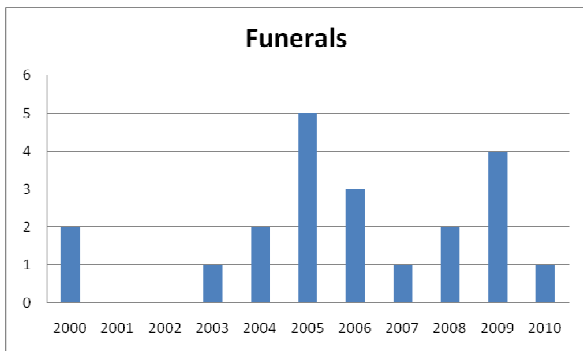

## Saint Kim Taegon

<u>Year</u>	<u>Reg. Parishioners</u>	<u>Baptisms</u>	<u>First Eucharist</u>	<u>Weddings</u>	<u>Funerals</u>
<b>2000</b>	269	4	0	1	2
<b>2001</b>	251	0	0	1	0
<b>2002</b>	259	8	0	2	0
<b>2003</b>	242	2	0	2	1
<b>2004</b>	257	0	0	2	2
<b>2005</b>	313	6	0	1	5
<b>2006</b>	318	2	5	0	3
<b>2007</b>	272	0	0	3	1
<b>2008</b>	255	0	0	2	2
<b>2009</b>	224	3	10	0	4
<b>2010</b>	214	4	0	0	1