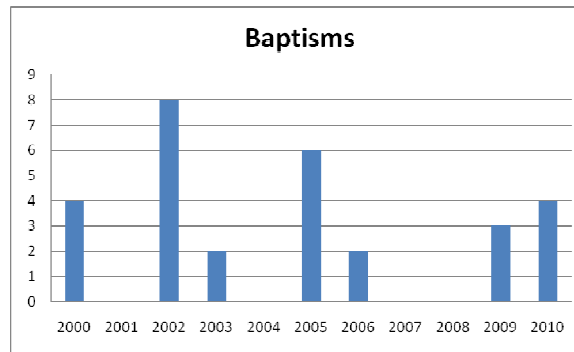

## Saint Kim Taegon

<u>Year</u>	<u>Reg. Parishioners</u>	<u>Baptisms</u>	<u>First Eucharist</u>	<u>Weddings</u>	<u>Funerals</u>
<b>2000</b>	269	4	0	1	2
<b>2001</b>	251	0	0	1	0
<b>2002</b>	259	8	0	2	0
<b>2003</b>	242	2	0	2	1
<b>2004</b>	257	0	0	2	2
<b>2005</b>	313	6	0	1	5
<b>2006</b>	318	2	5	0	3
<b>2007</b>	272	0	0	3	1
<b>2008</b>	255	0	0	2	2
<b>2009</b>	224	3	10	0	4
<b>2010</b>	214	4	0	0	1