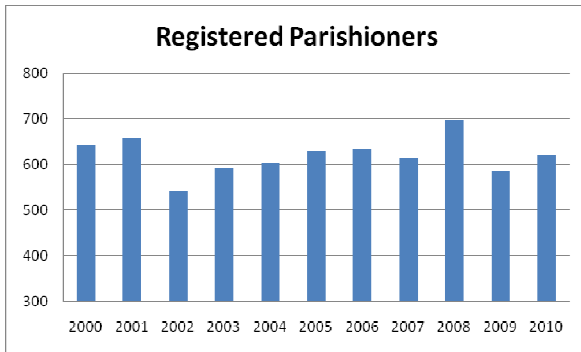

Saint Joseph

<u>Year</u>	<u>Reg. Parishioners</u>	<u>Baptisms</u>	<u>First Eucharist</u>	<u>Weddings</u>	<u>Funerals</u>
2000	642	13	13	2	8
2001	659	12	17	1	3
2002	541	14	10	1	21
2003	593	12	11	4	11
2004	603	13	11	3	12
2005	628	10	17	0	3
2006	634	13	0	2	9
2007	614	13	10	4	8
2008	698	11	14	0	7
2009	587	9	10	1	16
2010	620	9	10	1	11