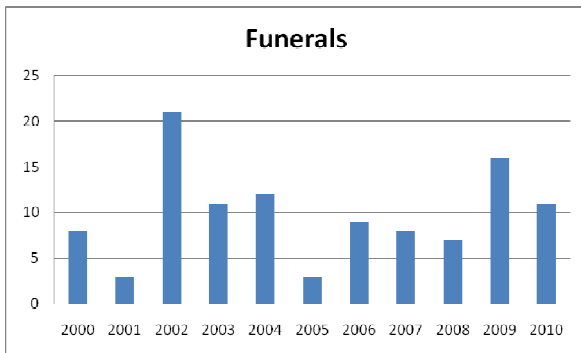

Saint Joseph

<u>Year</u>	<u>Reg. Parishioners</u>	<u>Baptisms</u>	<u>First Eucharist</u>	<u>Weddings</u>	<u>Funerals</u>
2000	642	13	13	2	8
2001	659	12	17	1	3
2002	541	14	10	1	21
2003	593	12	11	4	11
2004	603	13	11	3	12
2005	628	10	17	0	3
2006	634	13	0	2	9
2007	614	13	10	4	8
2008	698	11	14	0	7
2009	587	9	10	1	16
2010	620	9	10	1	11