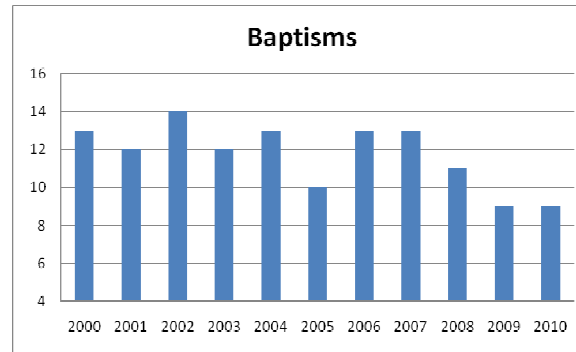

Saint Joseph

<u>Year</u>	<u>Reg. Parishioners</u>	<u>Baptisms</u>	<u>First Eucharist</u>	<u>Weddings</u>	<u>Funerals</u>
2000	642	13	13	2	8
2001	659	12	17	1	3
2002	541	14	10	1	21
2003	593	12	11	4	11
2004	603	13	11	3	12
2005	628	10	17	0	3
2006	634	13	0	2	9
2007	614	13	10	4	8
2008	698	11	14	0	7
2009	587	9	10	1	16
2010	620	9	10	1	11