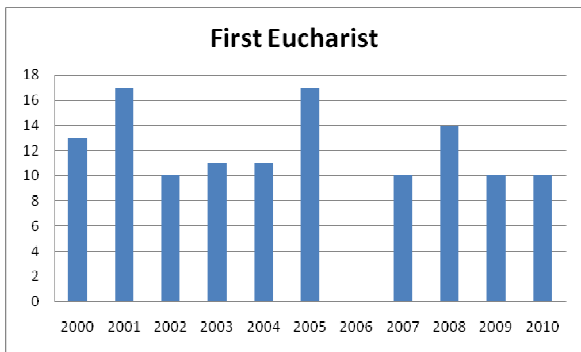

Saint Joseph

<u>Year</u>	<u>Reg. Parishioners</u>	<u>Baptisms</u>	<u>First Eucharist</u>	<u>Weddings</u>	<u>Funerals</u>
2000	642	13	13	2	8
2001	659	12	17	1	3
2002	541	14	10	1	21
2003	593	12	11	4	11
2004	603	13	11	3	12
2005	628	10	17	0	3
2006	634	13	0	2	9
2007	614	13	10	4	8
2008	698	11	14	0	7
2009	587	9	10	1	16
2010	620	9	10	1	11