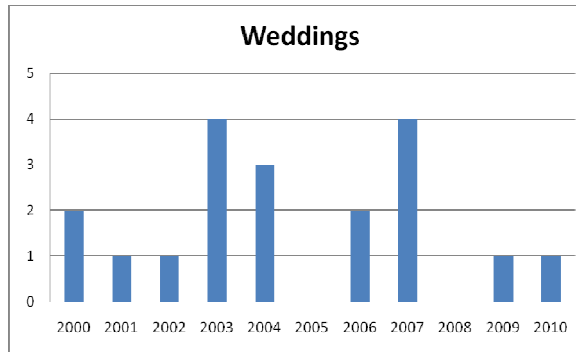

Saint Joseph

<u>Year</u>	<u>Reg. Parishioners</u>	<u>Baptisms</u>	<u>First Eucharist</u>	<u>Weddings</u>	<u>Funerals</u>
2000	642	13	13	2	8
2001	659	12	17	1	3
2002	541	14	10	1	21
2003	593	12	11	4	11
2004	603	13	11	3	12
2005	628	10	17	0	3
2006	634	13	0	2	9
2007	614	13	10	4	8
2008	698	11	14	0	7
2009	587	9	10	1	16
2010	620	9	10	1	11