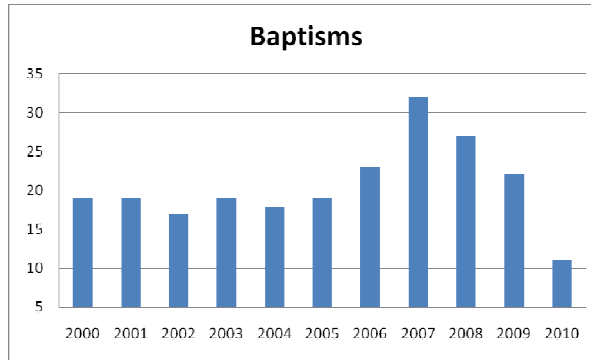

Saint John Neumann

<u>Year</u>	<u>Reg. Parishioners</u>	<u>Baptisms</u>	<u>First Eucharist</u>	<u>Weddings</u>	<u>Funerals</u>
2000	835	19	14	1	3
2001	920	19	24	3	4
2002	920	17	12	4	8
2003	1019	19	18	1	1
2004	997	18	37	6	10
2005	1127	19	23	7	9
2006	1292	23	33	7	8
2007	1421	32	45	5	7
2008	1278	27	38	4	13
2009	1381	22	0	4	10
2010	1434	11	41	4	5