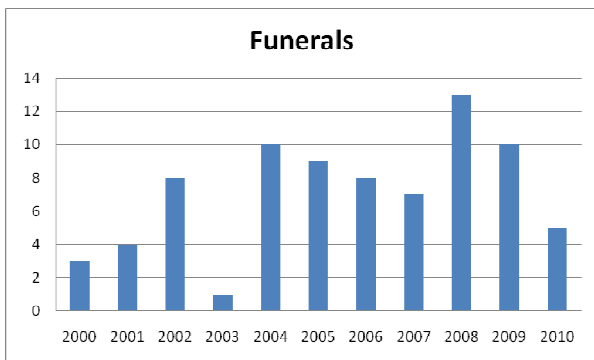

Saint John Neumann

<u>Year</u>	<u>Reg. Parishioners</u>	<u>Baptisms</u>	<u>First Eucharist</u>	<u>Weddings</u>	<u>Funerals</u>
2000	835	19	14	1	3
2001	920	19	24	3	4
2002	920	17	12	4	8
2003	1019	19	18	1	1
2004	997	18	37	6	10
2005	1127	19	23	7	9
2006	1292	23	33	7	8
2007	1421	32	45	5	7
2008	1278	27	38	4	13
2009	1381	22	0	4	10
2010	1434	11	41	4	5