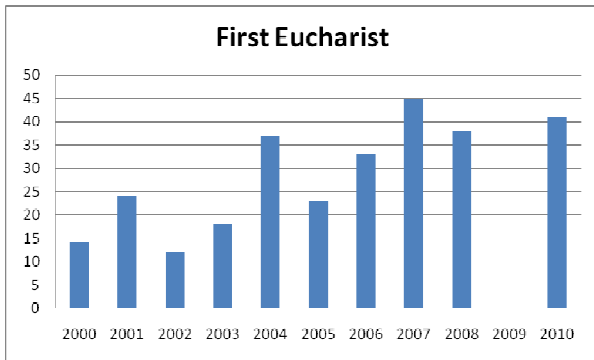

Saint John Neumann

<u>Year</u>	<u>Reg. Parishioners</u>	<u>Baptisms</u>	<u>First Eucharist</u>	<u>Weddings</u>	<u>Funerals</u>
2000	835	19	14	1	3
2001	920	19	24	3	4
2002	920	17	12	4	8
2003	1019	19	18	1	1
2004	997	18	37	6	10
2005	1127	19	23	7	9
2006	1292	23	33	7	8
2007	1421	32	45	5	7
2008	1278	27	38	4	13
2009	1381	22	0	4	10
2010	1434	11	41	4	5