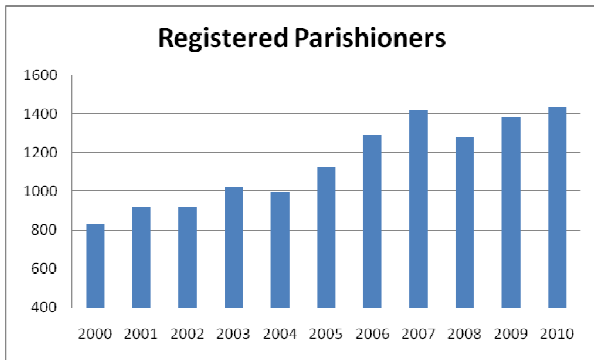

Saint John Neumann

<u>Year</u>	<u>Reg. Parishioners</u>	<u>Baptisms</u>	<u>First Eucharist</u>	<u>Weddings</u>	<u>Funerals</u>
2000	835	19	14	1	3
2001	920	19	24	3	4
2002	920	17	12	4	8
2003	1019	19	18	1	1
2004	997	18	37	6	10
2005	1127	19	23	7	9
2006	1292	23	33	7	8
2007	1421	32	45	5	7
2008	1278	27	38	4	13
2009	1381	22	0	4	10
2010	1434	11	41	4	5