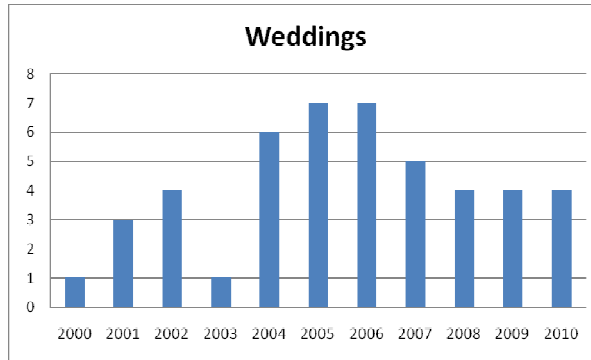

Saint John Neumann

<u>Year</u>	<u>Reg. Parishioners</u>	<u>Baptisms</u>	<u>First Eucharist</u>	<u>Weddings</u>	<u>Funerals</u>
2000	835	19	14	1	3
2001	920	19	24	3	4
2002	920	17	12	4	8
2003	1019	19	18	1	1
2004	997	18	37	6	10
2005	1127	19	23	7	9
2006	1292	23	33	7	8
2007	1421	32	45	5	7
2008	1278	27	38	4	13
2009	1381	22	0	4	10
2010	1434	11	41	4	5