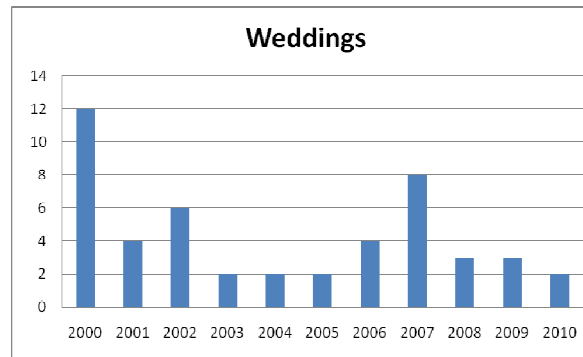

Saint Gabriel

<u>Year</u>	<u>Reg. Parishioners</u>	<u>Baptisms</u>	<u>First Eucharist</u>	<u>Weddings</u>	<u>Funerals</u>
2000	2862	63	88	12	4
2001	2792	53	0	4	3
2002	3131	44	88	6	8
2003	3507	40	82	2	2
2004	2597	45	71	2	9
2005	2571	34	52	2	11
2006	2768	23	47	4	16
2007	2857	36	27	8	10
2008	2839	29	77	3	4
2009	2915	36	50	3	16
2010	3071	30	62	2	14