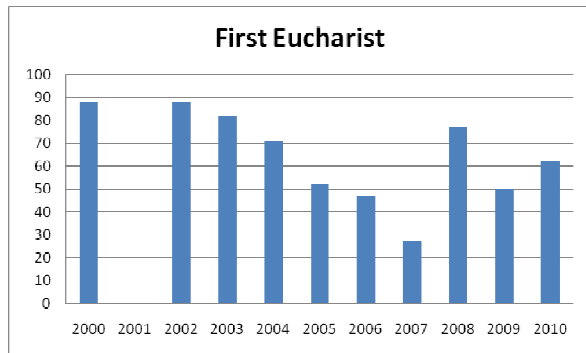

Saint Gabriel

<u>Year</u>	<u>Reg. Parishioners</u>	<u>Baptisms</u>	<u>First Eucharist</u>	<u>Weddings</u>	<u>Funerals</u>
2000	2862	63	88	12	4
2001	2792	53	0	4	3
2002	3131	44	88	6	8
2003	3507	40	82	2	2
2004	2597	45	71	2	9
2005	2571	34	52	2	11
2006	2768	23	47	4	16
2007	2857	36	27	8	10
2008	2839	29	77	3	4
2009	2915	36	50	3	16
2010	3071	30	62	2	14