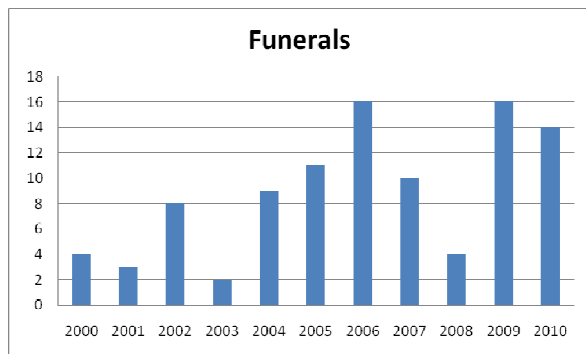

Saint Gabriel

<u>Year</u>	<u>Reg. Parishioners</u>	<u>Baptisms</u>	<u>First Eucharist</u>	<u>Weddings</u>	<u>Funerals</u>
2000	2862	63	88	12	4
2001	2792	53	0	4	3
2002	3131	44	88	6	8
2003	3507	40	82	2	2
2004	2597	45	71	2	9
2005	2571	34	52	2	11
2006	2768	23	47	4	16
2007	2857	36	27	8	10
2008	2839	29	77	3	4
2009	2915	36	50	3	16
2010	3071	30	62	2	14