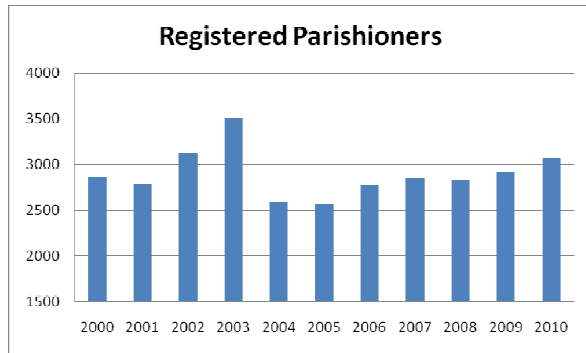

Saint Gabriel

<u>Year</u>	<u>Reg. Parishioners</u>	<u>Baptisms</u>	<u>First Eucharist</u>	<u>Weddings</u>	<u>Funerals</u>
2000	2862	63	88	12	4
2001	2792	53	0	4	3
2002	3131	44	88	6	8
2003	3507	40	82	2	2
2004	2597	45	71	2	9
2005	2571	34	52	2	11
2006	2768	23	47	4	16
2007	2857	36	27	8	10
2008	2839	29	77	3	4
2009	2915	36	50	3	16
2010	3071	30	62	2	14