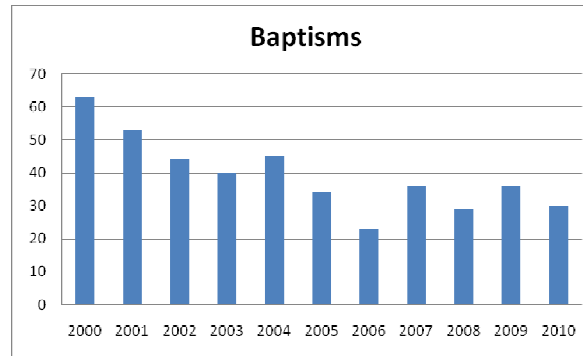

Saint Gabriel

<u>Year</u>	<u>Reg. Parishioners</u>	<u>Baptisms</u>	<u>First Eucharist</u>	<u>Weddings</u>	<u>Funerals</u>
2000	2862	63	88	12	4
2001	2792	53	0	4	3
2002	3131	44	88	6	8
2003	3507	40	82	2	2
2004	2597	45	71	2	9
2005	2571	34	52	2	11
2006	2768	23	47	4	16
2007	2857	36	27	8	10
2008	2839	29	77	3	4
2009	2915	36	50	3	16
2010	3071	30	62	2	14