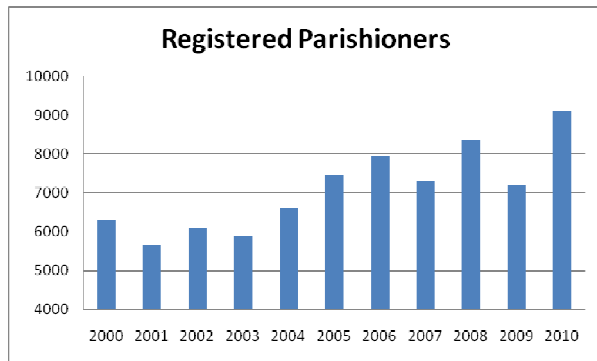

## Saint Edward the Confessor

<u>Year</u>	<u>Reg. Parishioners</u>	<u>Baptisms</u>	<u>First Eucharist</u>	<u>Weddings</u>	<u>Funerals</u>
<b>2000</b>	6297	100	115	7	15
<b>2001</b>	5675	80	155	13	43
<b>2002</b>	6100	106	124	18	26
<b>2003</b>	5888	83	120	18	40
<b>2004</b>	6620	100	144	16	47
<b>2005</b>	7449	74	122	18	20
<b>2006</b>	7955	112	140	14	45
<b>2007</b>	7294	112	155	16	42
<b>2008</b>	8373	100	151	11	42
<b>2009</b>	7207	93	163	11	48
<b>2010</b>	9087	92	157	17	53