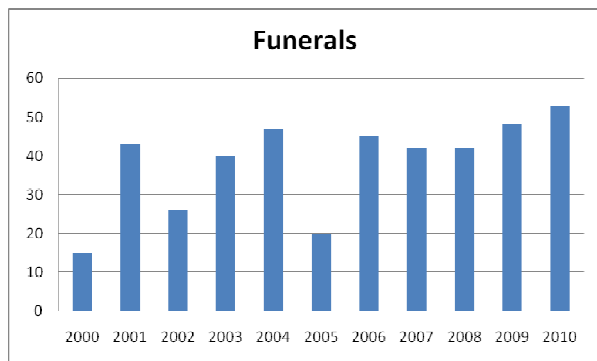

## Saint Edward the Confessor

<u>Year</u>	<u>Reg. Parishioners</u>	<u>Baptisms</u>	<u>First Eucharist</u>	<u>Weddings</u>	<u>Funerals</u>
<b>2000</b>	6297	100	115	7	15
<b>2001</b>	5675	80	155	13	43
<b>2002</b>	6100	106	124	18	26
<b>2003</b>	5888	83	120	18	40
<b>2004</b>	6620	100	144	16	47
<b>2005</b>	7449	74	122	18	20
<b>2006</b>	7955	112	140	14	45
<b>2007</b>	7294	112	155	16	42
<b>2008</b>	8373	100	151	11	42
<b>2009</b>	7207	93	163	11	48
<b>2010</b>	9087	92	157	17	53