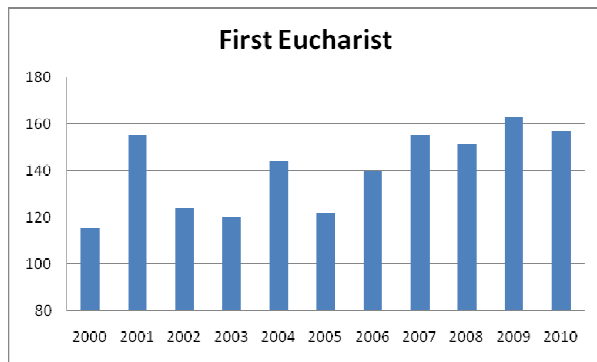

## Saint Edward the Confessor

<u>Year</u>	<u>Reg. Parishioners</u>	<u>Baptisms</u>	<u>First Eucharist</u>	<u>Weddings</u>	<u>Funerals</u>
<b>2000</b>	6297	100	115	7	15
<b>2001</b>	5675	80	155	13	43
<b>2002</b>	6100	106	124	18	26
<b>2003</b>	5888	83	120	18	40
<b>2004</b>	6620	100	144	16	47
<b>2005</b>	7449	74	122	18	20
<b>2006</b>	7955	112	140	14	45
<b>2007</b>	7294	112	155	16	42
<b>2008</b>	8373	100	151	11	42
<b>2009</b>	7207	93	163	11	48
<b>2010</b>	9087	92	157	17	53