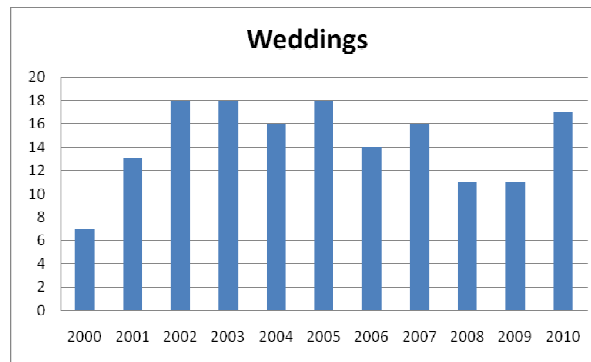

## Saint Edward the Confessor

<u>Year</u>	<u>Reg. Parishioners</u>	<u>Baptisms</u>	<u>First Eucharist</u>	<u>Weddings</u>	<u>Funerals</u>
<b>2000</b>	6297	100	115	7	15
<b>2001</b>	5675	80	155	13	43
<b>2002</b>	6100	106	124	18	26
<b>2003</b>	5888	83	120	18	40
<b>2004</b>	6620	100	144	16	47
<b>2005</b>	7449	74	122	18	20
<b>2006</b>	7955	112	140	14	45
<b>2007</b>	7294	112	155	16	42
<b>2008</b>	8373	100	151	11	42
<b>2009</b>	7207	93	163	11	48
<b>2010</b>	9087	92	157	17	53