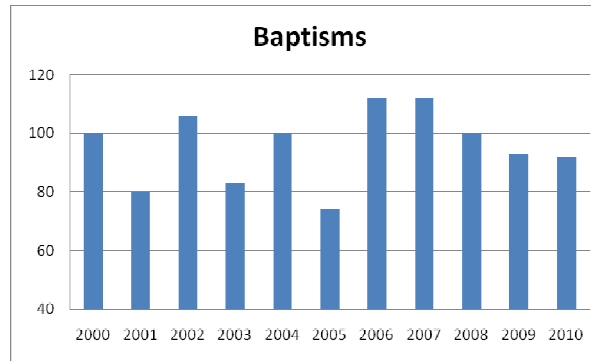

## Saint Edward the Confessor

<u>Year</u>	<u>Reg. Parishioners</u>	<u>Baptisms</u>	<u>First Eucharist</u>	<u>Weddings</u>	<u>Funerals</u>
<b>2000</b>	6297	100	115	7	15
<b>2001</b>	5675	80	155	13	43
<b>2002</b>	6100	106	124	18	26
<b>2003</b>	5888	83	120	18	40
<b>2004</b>	6620	100	144	16	47
<b>2005</b>	7449	74	122	18	20
<b>2006</b>	7955	112	140	14	45
<b>2007</b>	7294	112	155	16	42
<b>2008</b>	8373	100	151	11	42
<b>2009</b>	7207	93	163	11	48
<b>2010</b>	9087	92	157	17	53