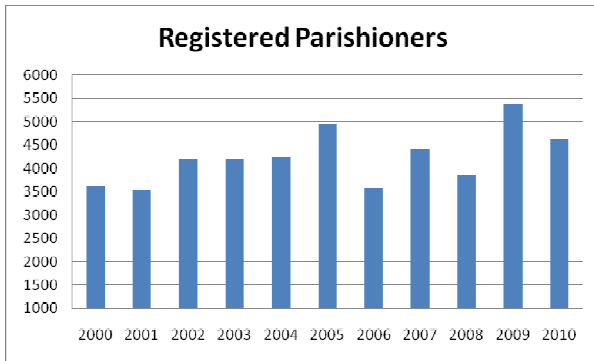

Saint Augustine

<u>Year</u>	<u>Reg. Parishioners</u>	<u>Baptisms</u>	<u>First Eucharist</u>	<u>Weddings</u>	<u>Funerals</u>
2000	3620	103	45	19	13
2001	3541	107	58	24	12
2002	4202	121	63	20	10
2003	4202	142	37	17	28
2004	4239	153	76	21	16
2005	4948	122	0	16	25
2006	3567	172	83	27	20
2007	4413	185	59	23	10
2008	3832	213	76	12	24
2009	5360	203	28	24	27
2010	4612	164	101	15	15