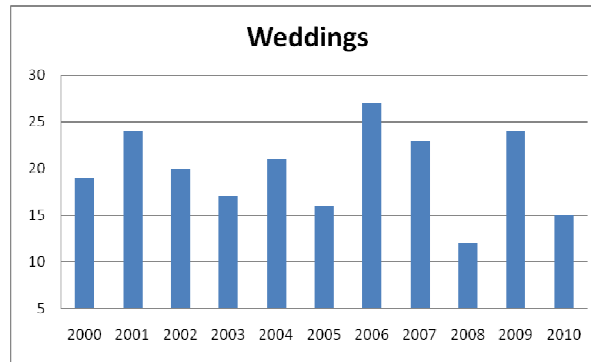

Saint Augustine

<u>Year</u>	<u>Reg. Parishioners</u>	<u>Baptisms</u>	<u>First Eucharist</u>	<u>Weddings</u>	<u>Funerals</u>
2000	3620	103	45	19	13
2001	3541	107	58	24	12
2002	4202	121	63	20	10
2003	4202	142	37	17	28
2004	4239	153	76	21	16
2005	4948	122	0	16	25
2006	3567	172	83	27	20
2007	4413	185	59	23	10
2008	3832	213	76	12	24
2009	5360	203	28	24	27
2010	4612	164	101	15	15