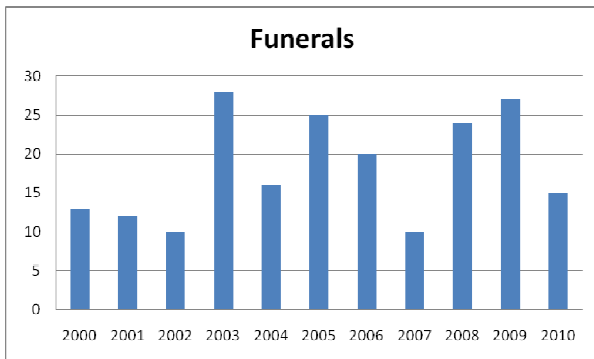

Saint Augustine

<u>Year</u>	<u>Reg. Parishioners</u>	<u>Baptisms</u>	<u>First Eucharist</u>	<u>Weddings</u>	<u>Funerals</u>
2000	3620	103	45	19	13
2001	3541	107	58	24	12
2002	4202	121	63	20	10
2003	4202	142	37	17	28
2004	4239	153	76	21	16
2005	4948	122	0	16	25
2006	3567	172	83	27	20
2007	4413	185	59	23	10
2008	3832	213	76	12	24
2009	5360	203	28	24	27
2010	4612	164	101	15	15