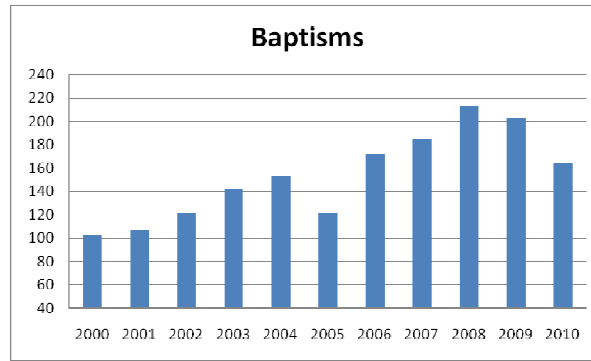

Saint Augustine

<u>Year</u>	<u>Reg. Parishioners</u>	<u>Baptisms</u>	<u>First Eucharist</u>	<u>Weddings</u>	<u>Funerals</u>
2000	3620	103	45	19	13
2001	3541	107	58	24	12
2002	4202	121	63	20	10
2003	4202	142	37	17	28
2004	4239	153	76	21	16
2005	4948	122	0	16	25
2006	3567	172	83	27	20
2007	4413	185	59	23	10
2008	3832	213	76	12	24
2009	5360	203	28	24	27
2010	4612	164	101	15	15