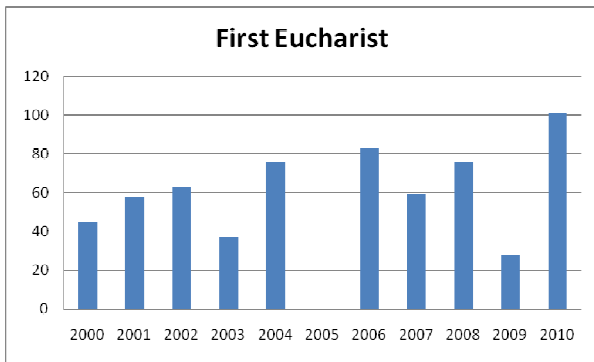

Saint Augustine

<u>Year</u>	<u>Reg. Parishioners</u>	<u>Baptisms</u>	<u>First Eucharist</u>	<u>Weddings</u>	<u>Funerals</u>
2000	3620	103	45	19	13
2001	3541	107	58	24	12
2002	4202	121	63	20	10
2003	4202	142	37	17	28
2004	4239	153	76	21	16
2005	4948	122	0	16	25
2006	3567	172	83	27	20
2007	4413	185	59	23	10
2008	3832	213	76	12	24
2009	5360	203	28	24	27
2010	4612	164	101	15	15