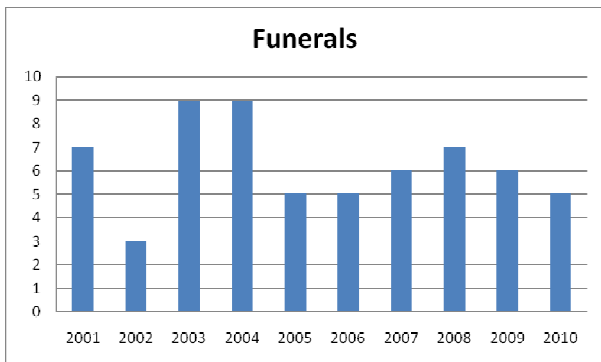

Sacred Heart

<u>Year</u>	<u>Reg. Parishioners</u>	<u>Baptisms</u>	<u>First Eucharist</u>	<u>Weddings</u>	<u>Funerals</u>
2000	0	0	0	0	0
2001	478	54	16	7	7
2002	1030	63	36	5	3
2003	1308	60	37	2	9
2004	1659	68	49	5	9
2005	1700	115	46	6	5
2006	2751	165	48	3	5
2007	2725	136	0	7	6
2008	3314	124	0	1	7
2009	3014	141	47	23	6
2010	3391	126	61	10	5