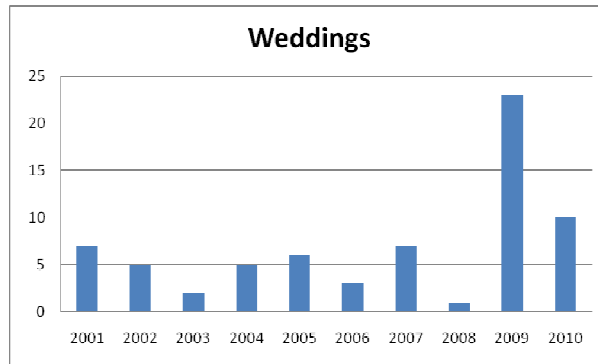

Sacred Heart

<u>Year</u>	<u>Reg. Parishioners</u>	<u>Baptisms</u>	<u>First Eucharist</u>	<u>Weddings</u>	<u>Funerals</u>
2000	0	0	0	0	0
2001	478	54	16	7	7
2002	1030	63	36	5	3
2003	1308	60	37	2	9
2004	1659	68	49	5	9
2005	1700	115	46	6	5
2006	2751	165	48	3	5
2007	2725	136	0	7	6
2008	3314	124	0	1	7
2009	3014	141	47	23	6
2010	3391	126	61	10	5