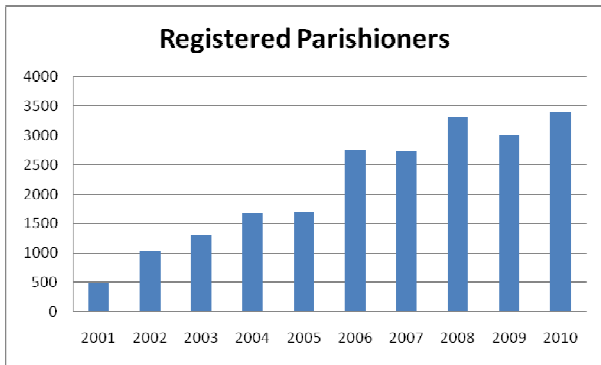

Sacred Heart

<u>Year</u>	<u>Reg. Parishioners</u>	<u>Baptisms</u>	<u>First Eucharist</u>	<u>Weddings</u>	<u>Funerals</u>
2000	0	0	0	0	0
2001	478	54	16	7	7
2002	1030	63	36	5	3
2003	1308	60	37	2	9
2004	1659	68	49	5	9
2005	1700	115	46	6	5
2006	2751	165	48	3	5
2007	2725	136	0	7	6
2008	3314	124	0	1	7
2009	3014	141	47	23	6
2010	3391	126	61	10	5