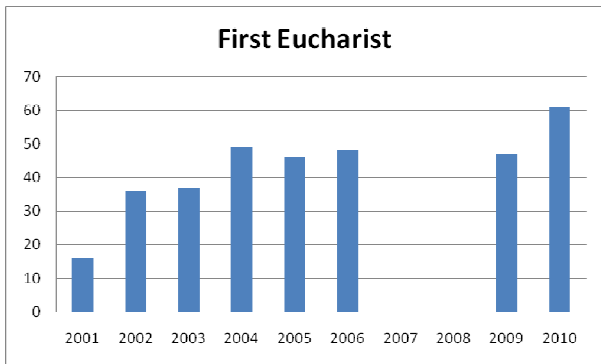

Sacred Heart

<u>Year</u>	<u>Reg. Parishioners</u>	<u>Baptisms</u>	<u>First Eucharist</u>	<u>Weddings</u>	<u>Funerals</u>
2000	0	0	0	0	0
2001	478	54	16	7	7
2002	1030	63	36	5	3
2003	1308	60	37	2	9
2004	1659	68	49	5	9
2005	1700	115	46	6	5
2006	2751	165	48	3	5
2007	2725	136	0	7	6
2008	3314	124	0	1	7
2009	3014	141	47	23	6
2010	3391	126	61	10	5