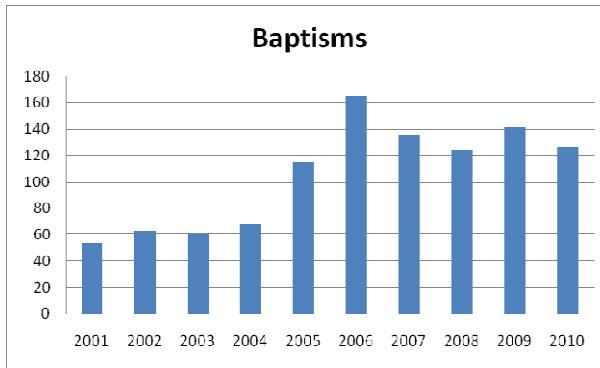

Sacred Heart

<u>Year</u>	<u>Reg. Parishioners</u>	<u>Baptisms</u>	<u>First Eucharist</u>	<u>Weddings</u>	<u>Funerals</u>
2000	0	0	0	0	0
2001	478	54	16	7	7
2002	1030	63	36	5	3
2003	1308	60	37	2	9
2004	1659	68	49	5	9
2005	1700	115	46	6	5
2006	2751	165	48	3	5
2007	2725	136	0	7	6
2008	3314	124	0	1	7
2009	3014	141	47	23	6
2010	3391	126	61	10	5