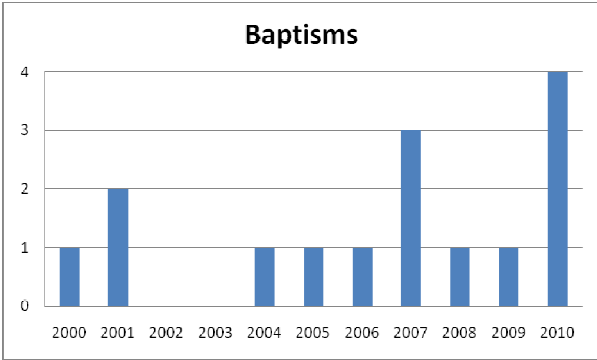

# Good Samaritan

<u>Year</u>	<u>Reg. Parishioners</u>	<u>Baptisms</u>	<u>First Eucharist</u>	<u>Weddings</u>	<u>Funerals</u>
<b>2000</b>	69	1	2	0	1
<b>2001</b>	63	2	0	0	0
<b>2002</b>	61	0	0	1	0
<b>2003</b>	52	0	0	0	2
<b>2004</b>	56	1	2	0	4
<b>2005</b>	47	1	0	0	1
<b>2006</b>	57	1	0	0	0
<b>2007</b>	70	3	0	0	0
<b>2008</b>	83	1	0	0	0
<b>2009</b>	131	1	0	0	0
<b>2010</b>	218	19	33	0	1