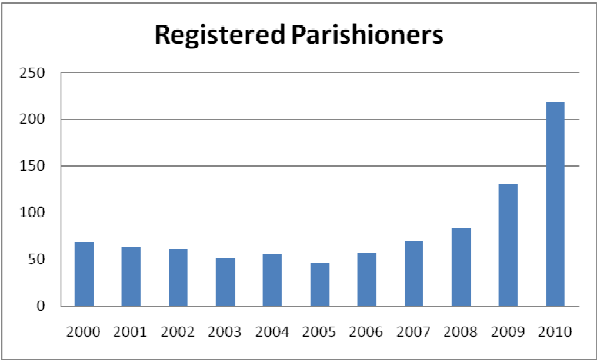

# Good Samaritan

<u>Year</u>	<u>Reg. Parishioners</u>	<u>Baptisms</u>	<u>First Eucharist</u>	<u>Weddings</u>	<u>Funerals</u>
<b>2000</b>	69	1	2	0	1
<b>2001</b>	63	2	0	0	0
<b>2002</b>	61	0	0	1	0
<b>2003</b>	52	0	0	0	2
<b>2004</b>	56	1	2	0	4
<b>2005</b>	47	1	0	0	1
<b>2006</b>	57	1	0	0	0
<b>2007</b>	70	3	0	0	0
<b>2008</b>	83	1	0	0	0
<b>2009</b>	131	1	0	0	0
<b>2010</b>	218	19	33	0	1