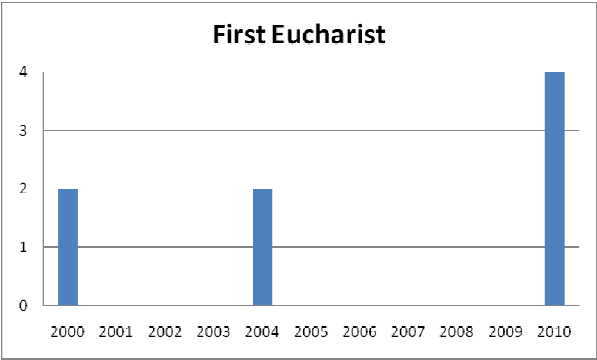

# Good Samaritan

<u>Year</u>	<u>Reg. Parishioners</u>	<u>Baptisms</u>	<u>First Eucharist</u>	<u>Weddings</u>	<u>Funerals</u>
<b>2000</b>	69	1	2	0	1
<b>2001</b>	63	2	0	0	0
<b>2002</b>	61	0	0	1	0
<b>2003</b>	52	0	0	0	2
<b>2004</b>	56	1	2	0	4
<b>2005</b>	47	1	0	0	1
<b>2006</b>	57	1	0	0	0
<b>2007</b>	70	3	0	0	0
<b>2008</b>	83	1	0	0	0
<b>2009</b>	131	1	0	0	0
<b>2010</b>	218	19	33	0	1