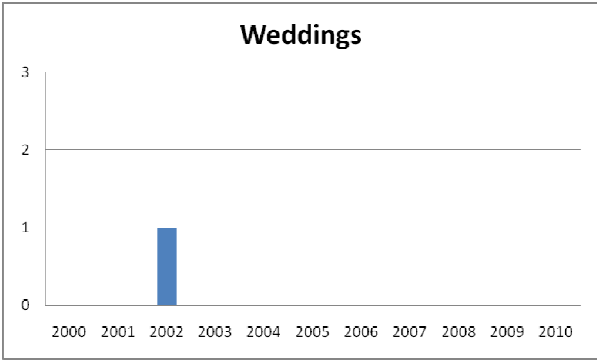

# Good Samaritan

<u>Year</u>	<u>Reg. Parishioners</u>	<u>Baptisms</u>	<u>First Eucharist</u>	<u>Weddings</u>	<u>Funerals</u>
<b>2000</b>	69	1	2	0	1
<b>2001</b>	63	2	0	0	0
<b>2002</b>	61	0	0	1	0
<b>2003</b>	52	0	0	0	2
<b>2004</b>	56	1	2	0	4
<b>2005</b>	47	1	0	0	1
<b>2006</b>	57	1	0	0	0
<b>2007</b>	70	3	0	0	0
<b>2008</b>	83	1	0	0	0
<b>2009</b>	131	1	0	0	0
<b>2010</b>	218	19	33	0	1