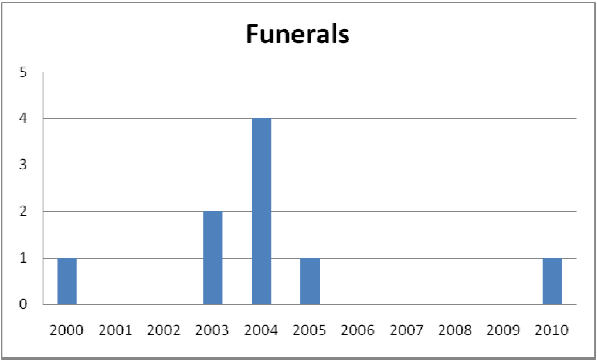

# Good Samaritan

<u>Year</u>	<u>Reg. Parishioners</u>	<u>Baptisms</u>	<u>First Eucharist</u>	<u>Weddings</u>	<u>Funerals</u>
<b>2000</b>	69	1	2	0	1
<b>2001</b>	63	2	0	0	0
<b>2002</b>	61	0	0	1	0
<b>2003</b>	52	0	0	0	2
<b>2004</b>	56	1	2	0	4
<b>2005</b>	47	1	0	0	1
<b>2006</b>	57	1	0	0	0
<b>2007</b>	70	3	0	0	0
<b>2008</b>	83	1	0	0	0
<b>2009</b>	131	1	0	0	0
<b>2010</b>	218	19	33	0	1