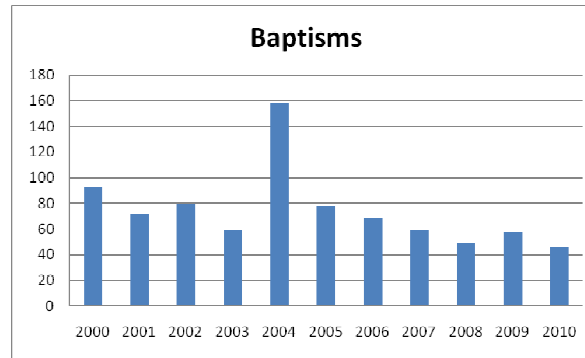

Church of the Epiphany

<u>Year</u>	<u>Reg. Parishioners</u>	<u>Baptisms</u>	<u>First Eucharist</u>	<u>Weddings</u>	<u>Funerals</u>
2000	5634	93	106	16	21
2001	5324	72	123	18	20
2002	5490	79	110	13	18
2003	5527	59	95	17	27
2004	5730	158	95	13	21
2005	5737	78	99	15	36
2006	5813	69	88	18	33
2007	5800	59	63	16	33
2008	5927	49	65	19	19
2009	5498	57	72	11	32
2010	5471	46	73	5	27