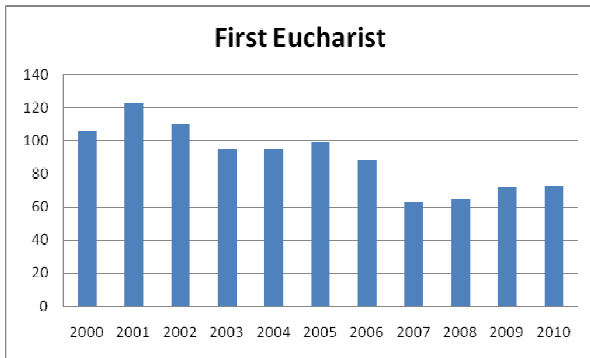

Church of the Epiphany

<u>Year</u>	<u>Reg. Parishioners</u>	<u>Baptisms</u>	<u>First Eucharist</u>	<u>Weddings</u>	<u>Funerals</u>
2000	5634	93	106	16	21
2001	5324	72	123	18	20
2002	5490	79	110	13	18
2003	5527	59	95	17	27
2004	5730	158	95	13	21
2005	5737	78	99	15	36
2006	5813	69	88	18	33
2007	5800	59	63	16	33
2008	5927	49	65	19	19
2009	5498	57	72	11	32
2010	5471	46	73	5	27