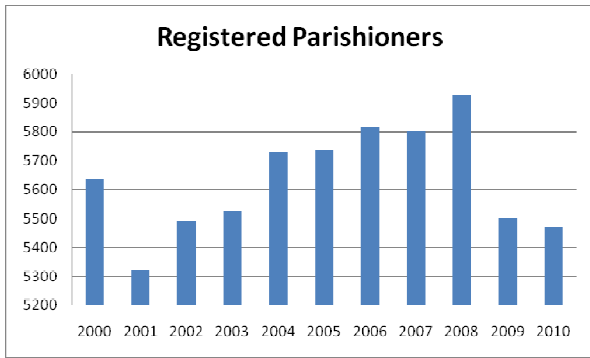

Church of the Epiphany

<u>Year</u>	<u>Reg. Parishioners</u>	<u>Baptisms</u>	<u>First Eucharist</u>	<u>Weddings</u>	<u>Funerals</u>
2000	5634	93	106	16	21
2001	5324	72	123	18	20
2002	5490	79	110	13	18
2003	5527	59	95	17	27
2004	5730	158	95	13	21
2005	5737	78	99	15	36
2006	5813	69	88	18	33
2007	5800	59	63	16	33
2008	5927	49	65	19	19
2009	5498	57	72	11	32
2010	5471	46	73	5	27