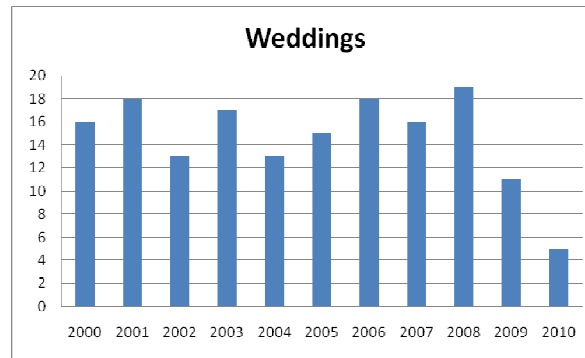

Church of the Epiphany

<u>Year</u>	<u>Reg. Parishioners</u>	<u>Baptisms</u>	<u>First Eucharist</u>	<u>Weddings</u>	<u>Funerals</u>
2000	5634	93	106	16	21
2001	5324	72	123	18	20
2002	5490	79	110	13	18
2003	5527	59	95	17	27
2004	5730	158	95	13	21
2005	5737	78	99	15	36
2006	5813	69	88	18	33
2007	5800	59	63	16	33
2008	5927	49	65	19	19
2009	5498	57	72	11	32
2010	5471	46	73	5	27