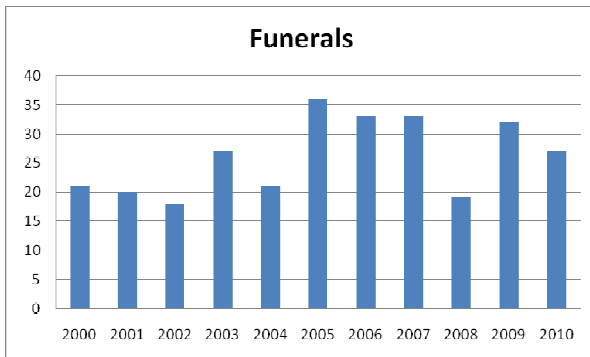

Church of the Epiphany

<u>Year</u>	<u>Reg. Parishioners</u>	<u>Baptisms</u>	<u>First Eucharist</u>	<u>Weddings</u>	<u>Funerals</u>
2000	5634	93	106	16	21
2001	5324	72	123	18	20
2002	5490	79	110	13	18
2003	5527	59	95	17	27
2004	5730	158	95	13	21
2005	5737	78	99	15	36
2006	5813	69	88	18	33
2007	5800	59	63	16	33
2008	5927	49	65	19	19
2009	5498	57	72	11	32
2010	5471	46	73	5	27